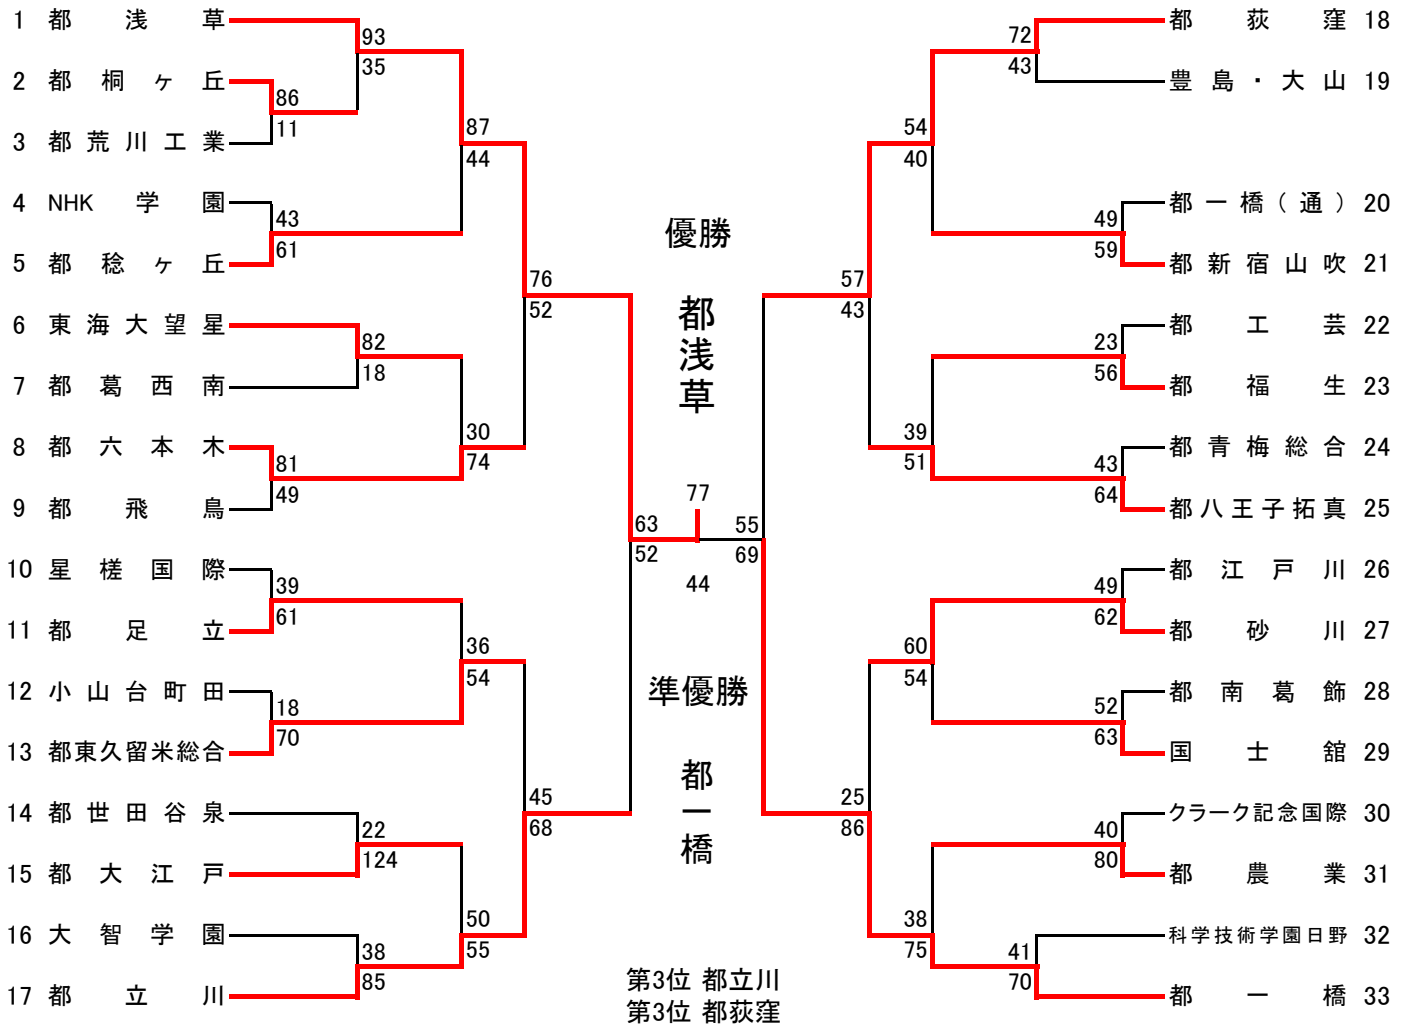

【 男子 】

【 女子 】

【男子】

優勝 都立浅草高等学校
準優勝 都立一橋高等学校
第3位 都立立川高等学校
第3位 都立荻窪高等学校

【女子】

優勝 都立荻窪高等学校
準優勝 都立浅草高等学校
第3位 都立八王子拓真高等学校
第3位 都立一橋高等学校