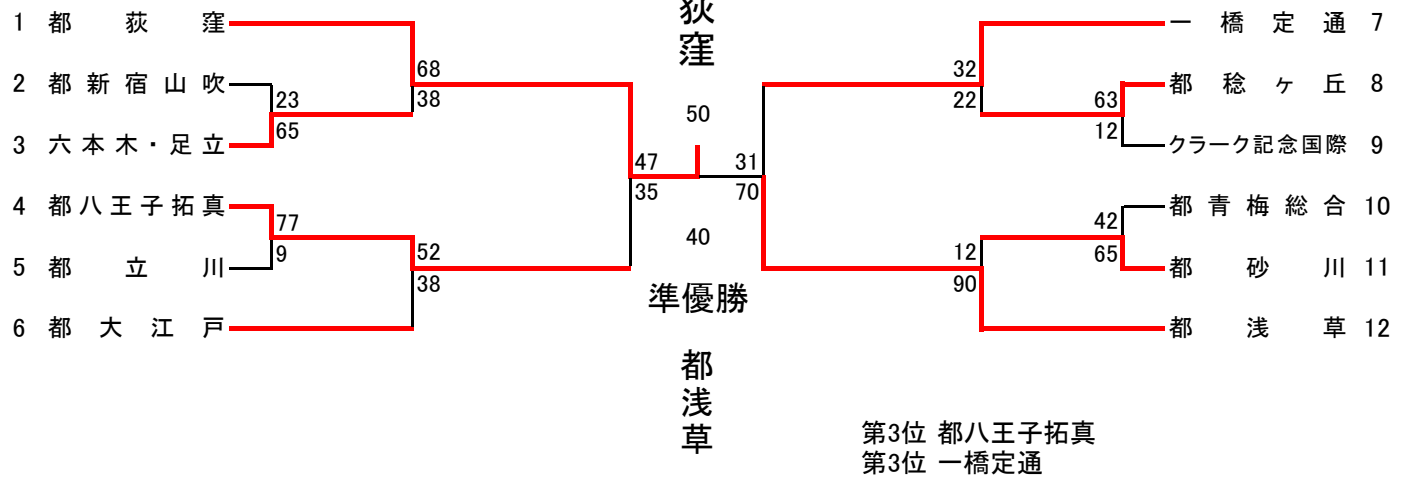

【 男子 】

【 女子 】

【男子】

優勝 都立浅草高等学校
準優勝 都立一橋高等学校
第3位 都立立川高等学校
第3位 都立荻窪高等学校

【女子】

優勝 都立荻窪高等学校
準優勝 都立浅草高等学校
第3位 都立八王子拓真高等学校
第3位 都立一橋高等学校