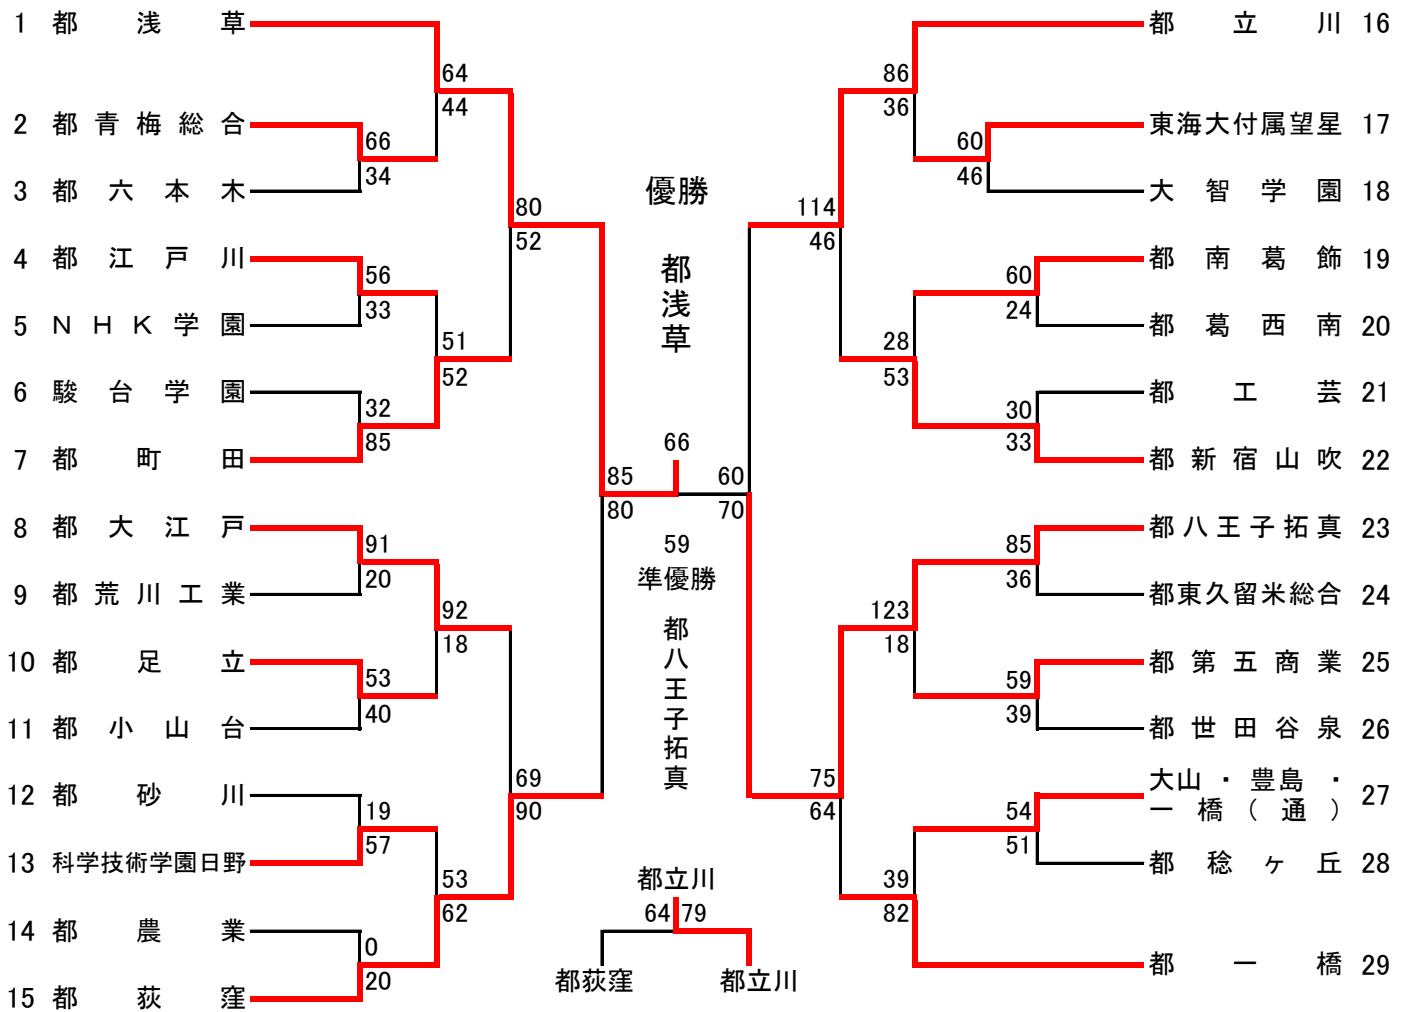

令和2年度 東京都高等学校体育連盟定時制通信制総合体育大会 バスケットボールの部 (男子)

【 男 子 】

【男子】
 優勝 都立浅草高等学校
 準優勝 都立八王子拓真高等学校
 第3位 都立立川高等学校
 第4位 都立荻窪高等学校

【女子】
 優勝 都立荻窪高等学校
 準優勝 都立桐ヶ丘高等学校
 第3位 都立大江戸高等学校
 第4位 都立八王子拓真高等学校

令和2年度 東京都高等学校体育連盟定時制通信制総合体育大会
バスケットボールの部（女子）

A	都浅草	都荻窪	都稔ヶ丘	都大江戸
都浅草		38 - 60	20 - 0	41 - 48
都荻窪	60 - 38		62 - 18	56 - 38
都稔ヶ丘	0 - 20	18 - 62		35 - 58
都大江戸	48 - 41	38 - 56	58 - 35	

B	都八王子拓真	都桐ヶ丘	都立川	都一橋
都八王子拓真		39 - 45	73 - 13	54 - 18
都桐ヶ丘	45 - 39		83 - 12	43 - 16
都立川	13 - 73	12 - 83		13 - 33
都一橋	18 - 54	16 - 43	33 - 13	

【注意事項】 試合時間、会場、諸注意は、男子と同じです。

A	淡	濃
	都荻窪 62 - 18	都稔ヶ丘
	都浅草 41 - 48	都大江戸
	都浅草 20 - 0	都稔ヶ丘
	都荻窪 56 - 38	都大江戸
	都稔ヶ丘 35 - 58	都大江戸
	都浅草 38 - 60	都荻窪

B	淡	濃
	都八王子拓真 39 - 45	都桐ヶ丘
	都立川 13 - 33	都一橋
	都八王子拓真 73 - 13	都立川
	都桐ヶ丘 43 - 16	都一橋
	都八王子拓真 54 - 18	都一橋
	都桐ヶ丘 83 - 12	都立川

3位決定戦

都大江戸 50 - 48 都八王子拓真

決勝戦

都荻窪 85 - 35 都桐ヶ丘