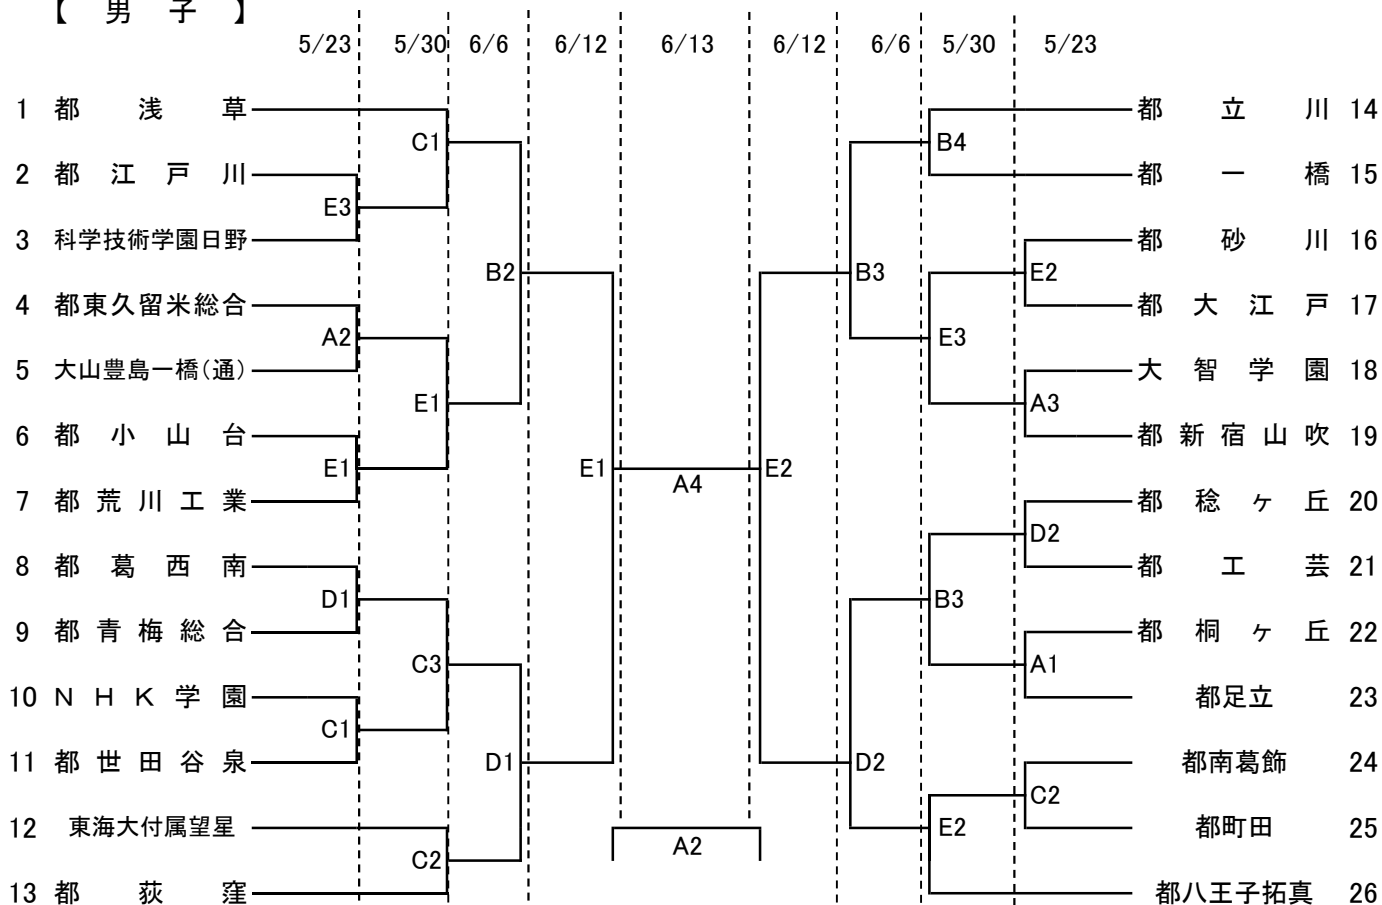

令和3年度 東京都高等学校体育連盟定時制通信制バスケットボール専門部 春季大会

【 男子 】

試合開始時間	
5/23, 5/30	6/6, 12, 13
1 10:00~	1 10:00~
2 11:25~	2 11:35~
3 12:50~	3 13:10~
4 14:15~	4 14:45~

A:都新宿山吹	岩崎
B:都一橋	鮎澤
C:都荻窪	吉田
D:都八王子拓真	新城
E:都大江戸	中島

【注意事項】

- ① 第1試合のTO・得点・モップは会場校が担当する。(異なる場合、事前に連絡します)
- ② 第2試合以降は、前の試合の勝ちチームTO、負けチームが得点・モップを担当する。
- ③ 男子の試合時間は第2日目まで8分ゲーム、第3,4,5日目は10分ゲーム、女子は第3日目まで8分ゲーム、第5日目は10分ゲームとする。
延長時限は8分ゲームの場合は3分、10分ゲームの場合は5分とする。
- ④ 第1試合は試合開始50分前、2試合目以降は前試合の開始時間よりも早く入場しない

令和3年度 東京都高等学校体育連盟定時制通信制
バスケットボール専門部春季大会

【女子】

A	都荻窪	都八王子拓真	都浅草	都立川
都荻窪		-	-	-
		6/6 D3	5/30 C4	5/23 C3
都八王子拓真	6/6 D3		5/23 D3	5/30 B1
都浅草	5/30 C4	5/23 D3		6/6 B4
都立川	5/23 C3	5/30 B1	6/6 B4	

B	都桐ヶ丘	都大江戸	都一橋
都桐ヶ丘		-	-
		6/6 B1	5/30 B2
都大江戸	6/6 B1		5/23 E4
都一橋	5/30 B2	5/23 E4	

【注意事項】 試合時間、会場、諸注意は、男子と同じです。

A	淡		濃
	都荻窪	5/23 C3	都立川
		-	
	都八王子拓真	5/23 D3	都浅草
		-	
	都八王子拓真	5/30 B1	都立川
		-	
	都荻窪	5/30 C4	都浅草
		-	
	都浅草	6/6 B4	都立川
		-	
	都荻窪	6/6 D3	都八王子拓真
		-	
B	淡		濃
	都大江戸	5/23 E4	都一橋
		-	
	都桐ヶ丘	5/30 B2	都一橋
		-	
	都桐ヶ丘	6/6 B1	都大江戸
		-	
	3位決定戦		
	A2位	6/13 A1	B2位
		-	
	決勝戦		
	A1位	6/13 A3	B1位
		-	