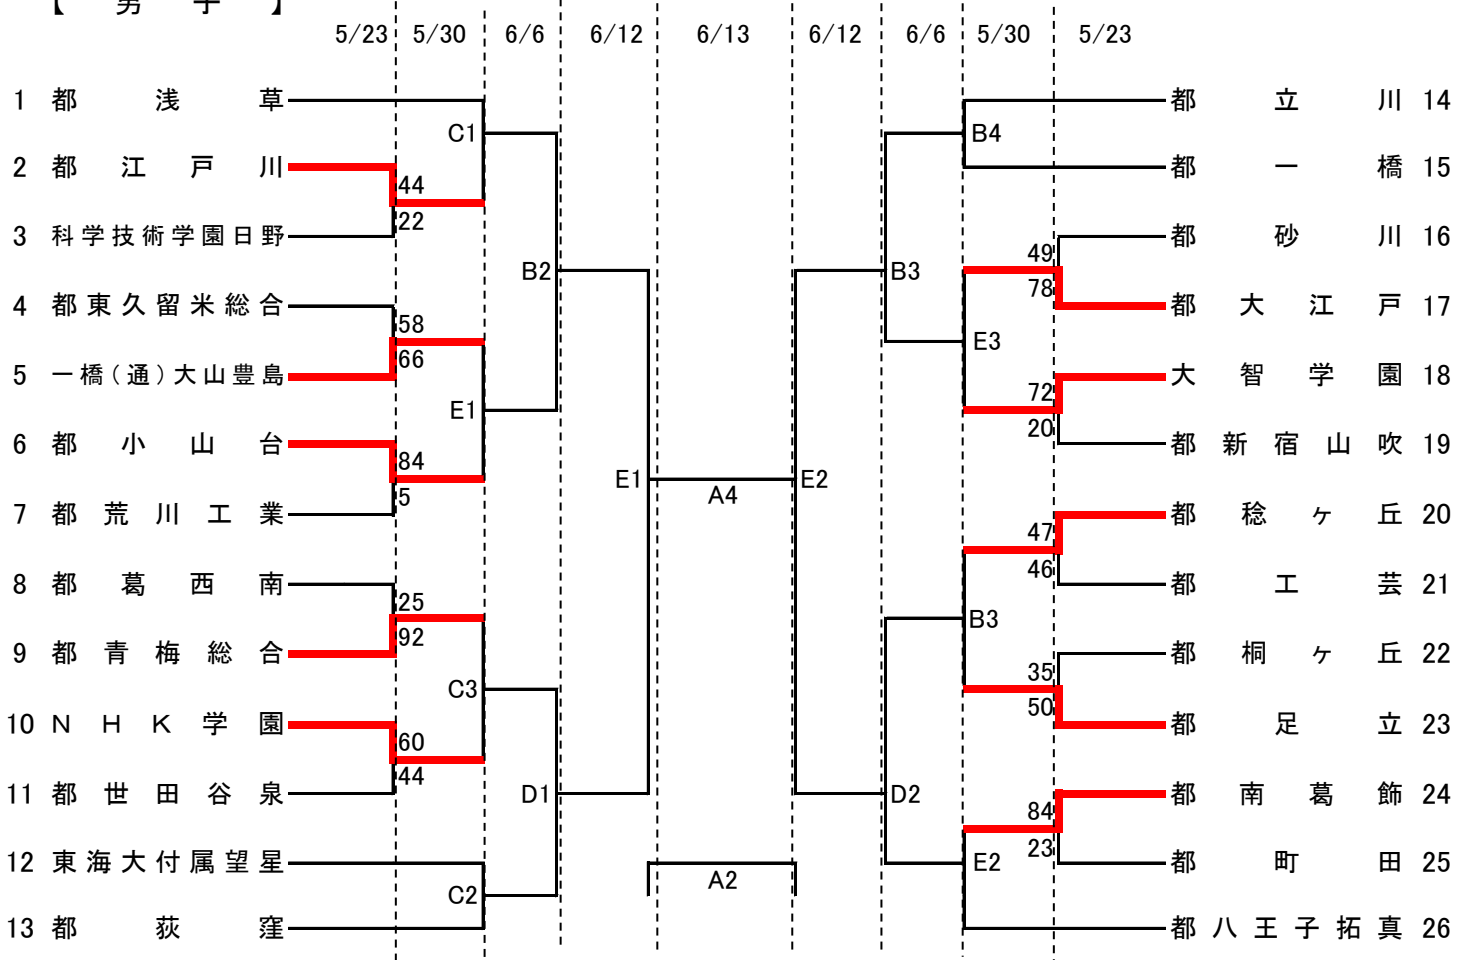

令和3年度 東京都高等学校体育連盟定時制通信制バスケットボール専門部 春季大会

【 男子 】

A:都新宿山吹	岩崎
B:都一橋	鮎澤
C:都荻窪	吉田
D:都八王子拓真	新城
E:都大江戸	中島

試合開始時間	
5/23, 5/30	6/6,12,13
1 10:00~	1 10:00~
2 11:25~	2 11:35~
3 12:50~	3 13:10~
4 14:15~	4 14:45~

【注意事項】

- ① 第1試合のTO・得点・モップは会場校が担当する。(異なる場合、事前に連絡します)
- ② 第2試合以降は、前の試合の勝ちチームTO、負けチームが得点・モップを担当する。
- ③ 男子の試合時間は第2日目まで8分ゲーム、第3,4,5日目は10分ゲーム、
  女子は第3日目まで8分ゲーム、第5日目は10分ゲームとする。
  延長時間は8分ゲームの場合は3分、10分ゲームの場合は5分とする。
- ④ 第1試合は試合開始50分前、2試合目以降は前試合の開始時間よりも早く入場しない。