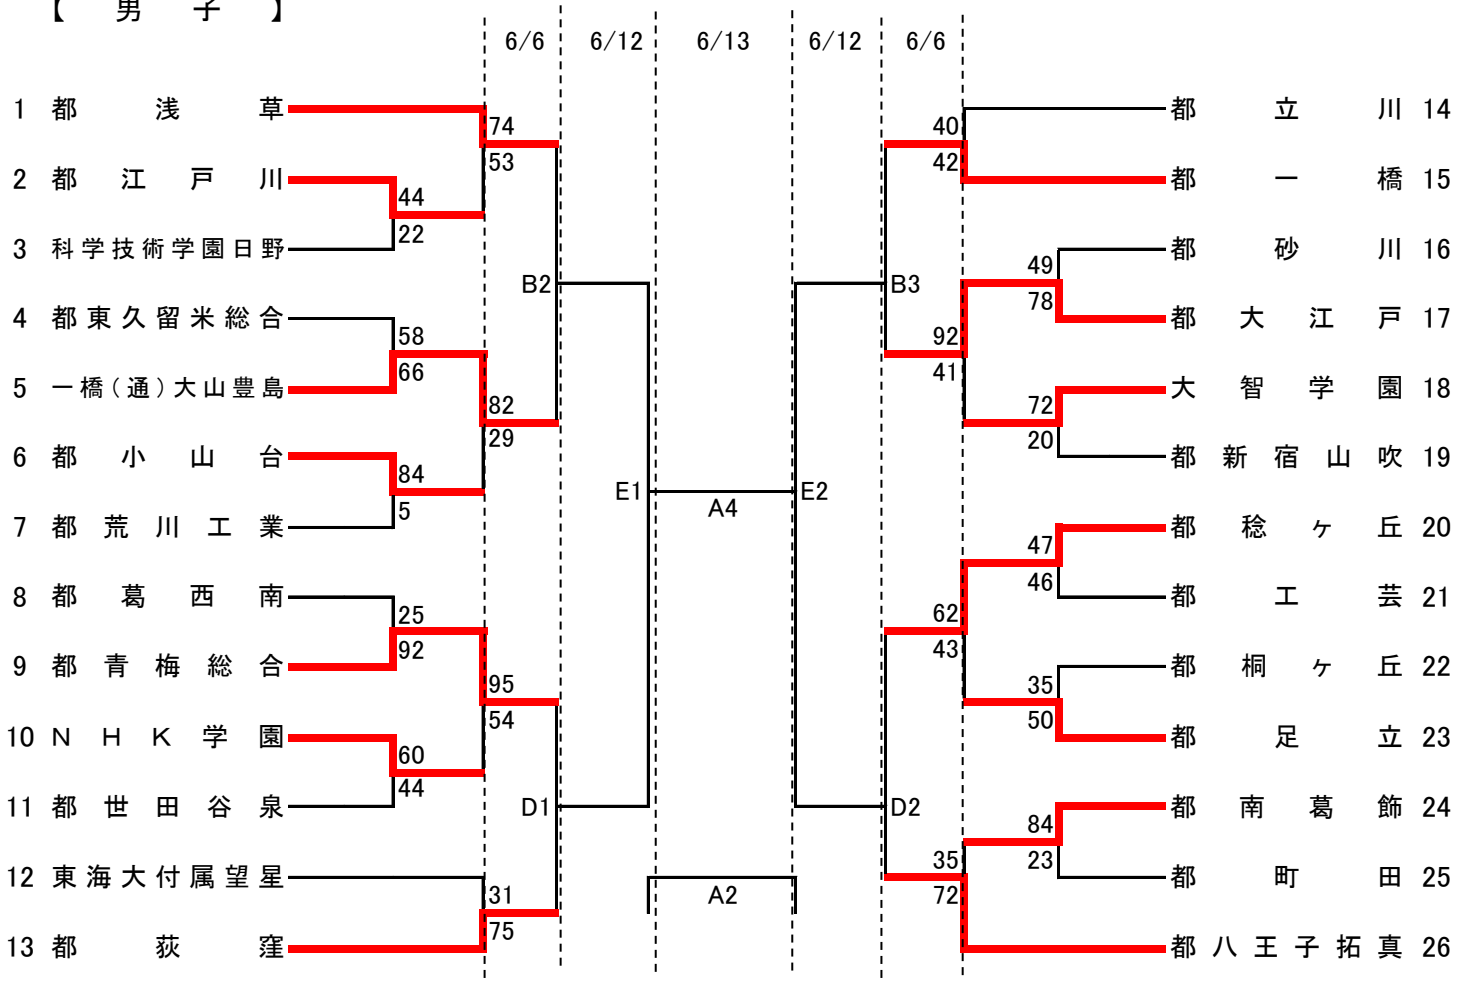

令和3年度 東京都高等学校体育連盟定時制通信制バスケットボール専門部 春季大会

【 男子 】

A:都新宿山吹	岩崎
B:都一橋	鮎澤
C:都荻窪	吉田
D:都八王子拓真	新城
E:都大江戸	中島

試合開始時間	
5/23, 5/30	6/6,12,13
1 10:00~	1 10:00~
2 11:25~	2 11:35~
3 12:50~	3 13:10~
4 14:15~	4 14:45~

【注意事項】

- ① 第1試合のTO・得点・モップは会場校が担当する。(異なる場合、事前に連絡します)
- ② 第2試合以降は、前の試合の勝ちチームTO、負けチームが得点・モップを担当する。
- ③ 男子の試合時間は第2日目まで8分ゲーム、第3,4,5日目は10分ゲーム、女子は第3日目まで8分ゲーム、第5日目は10分ゲームとする。
延長時限は8分ゲームの場合は3分、10分ゲームの場合は5分とする。
- ④ 第1試合は試合開始50分前、2試合目以降は前試合の開始時間よりも早く入場しない。

令和3年度 東京都高等学校体育連盟定時制通信制
バスケットボール専門部春季大会

【女子】

5/23 5/30

A	都荻窪	都八王子拓真	都浅草	都立川
都荻窪	-	6/6 D3	27 - 38	103 - 14
都八王子拓真	6/6 D3	-	33 - 26	20 - 0
都浅草	38 - 27	26 - 33	-	6/6 B4
都立川	14 - 103	0 - 20	6/6 B4	-

B	都桐ヶ丘	都大江戸	都一橋
都桐ヶ丘	-	6/6 B1	43 - 48
都大江戸	6/6 B1	-	35 - 43
都一橋	48 - 43	43 - 35	-

【注意事項】 試合時間、会場、諸注意は、男子と同じです。

A	淡		濃
	都荻窪	103 - 14	都立川
	都八王子拓真	33 - 26	都浅草
	都八王子拓真	20 - 0	都立川
	都荻窪	27 - 38	都浅草
	都浅草	6/6 B4	都立川
	都荻窪	6/6 D3	都八王子拓真
		-	
B	淡		濃
	都大江戸	35 - 43	都一橋
	都桐ヶ丘	43 - 48	都一橋
	都桐ヶ丘	6/6 B1	都大江戸
		-	
	3位決定戦		
	A2位	6/13 A1	B2位
		-	
	決勝戦		
	A1位	6/13 A3	B1位
		-	