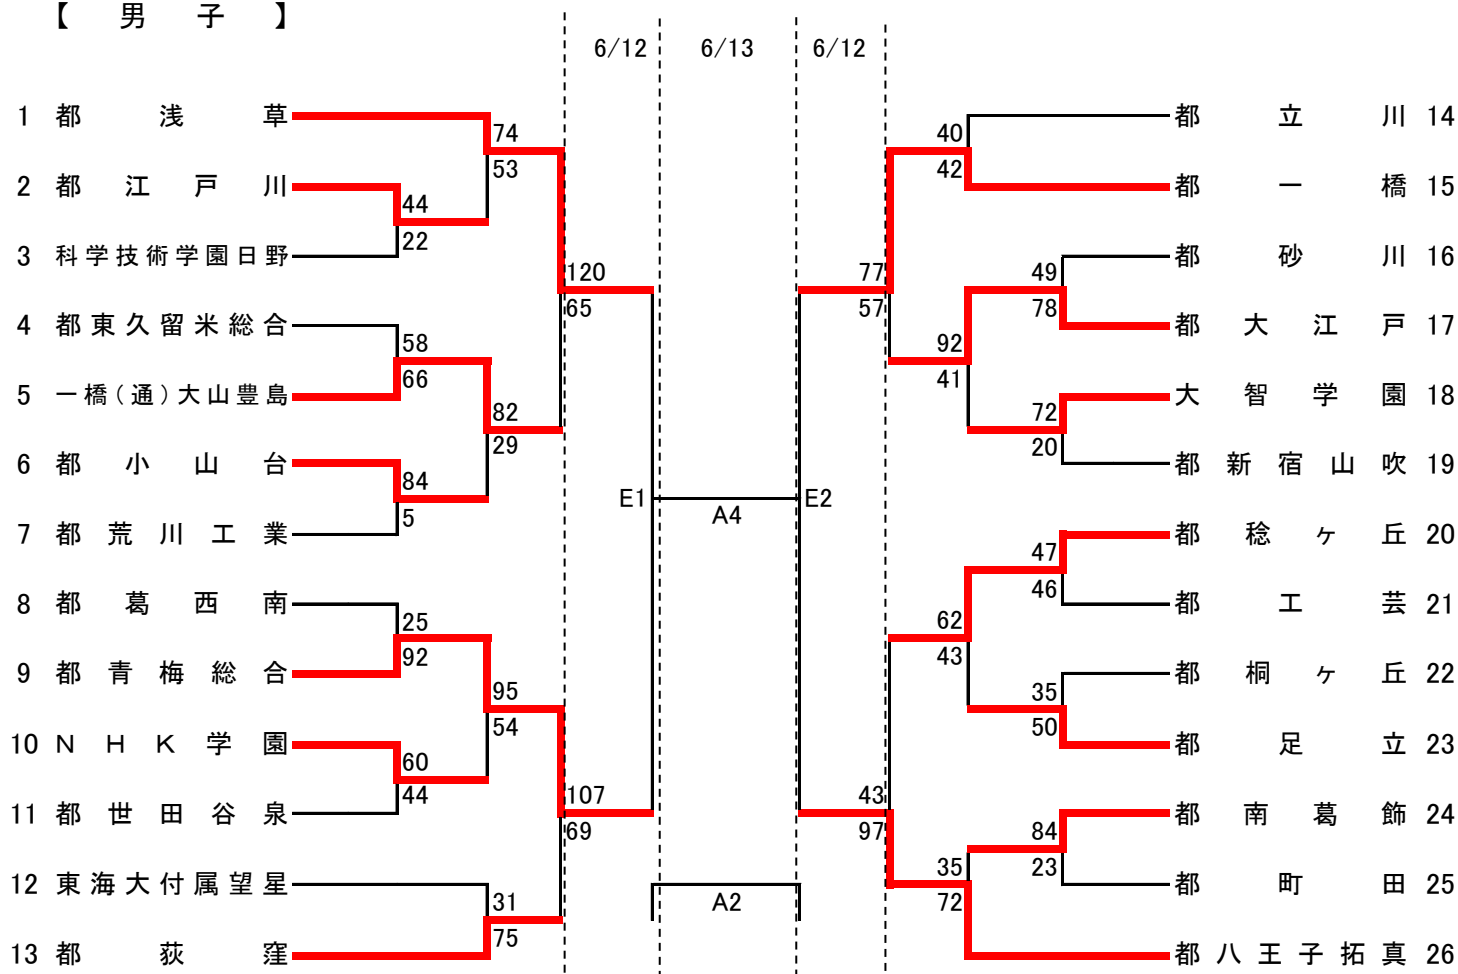

令和3年度 東京都高等学校体育連盟定時制通信制バスケットボール専門部 春季大会

【 男子 】

A:都新宿山吹	岩崎
B:都一橋	鮎澤
C:都荻窪	吉田
D:都八王子拓真	新城
E:都大江戸	中島

試合開始時間	
5/23, 5/30	6/6,12,13
1 10:00~	1 10:00~
2 11:25~	2 11:35~
3 12:50~	3 13:10~
4 14:15~	4 14:45~

【注意事項】

- ① 第1試合のTO・得点・モップは会場校が担当する。(異なる場合、事前に連絡します)
- ② 第2試合以降は、前の試合の勝ちチームTO、負けチームが得点・モップを担当する。
- ③ 男子の試合時間は第2日目まで8分ゲーム、第3,4,5日目は10分ゲーム、女子は第3日目まで8分ゲーム、第5日目は10分ゲームとする。
延長時限は8分ゲームの場合は3分、10分ゲームの場合は5分とする。
- ④ 第1試合は試合開始50分前、2試合目以降は前試合の開始時間よりも早く入場しない。

令和3年度 東京都高等学校体育連盟定時制通信制
バスケットボール専門部春季大会

【女子】

A	都荻窪	都八王子拓真	都浅草	都立川
都荻窪		17 - 47	27 - 38	103 - 14
都八王子拓真	47 - 17		33 - 26	20 - 0
都浅草	38 - 27	26 - 33		106 - 13
都立川	14 - 103	0 - 20	13 - 106	

B	都桐ヶ丘	都大江戸	都一橋
都桐ヶ丘		69 - 21	43 - 48
都大江戸	21 - 69		35 - 43
都一橋	48 - 43	43 - 35	

【注意事項】 試合時間、会場、諸注意は、男子と同じです。

A	淡		濃
	都荻窪	103 - 14	都立川
	都八王子拓真	33 - 26	都浅草
	都八王子拓真	20 - 0	都立川
	都荻窪	27 - 38	都浅草
	都浅草	106 - 13	都立川
	都荻窪	17 - 47	都八王子拓真
B	淡		濃
	都大江戸	35 - 43	都一橋
	都桐ヶ丘	43 - 48	都一橋
	都桐ヶ丘	69 - 21	都大江戸
	3位決定戦		
	都浅草	6/13 A1	都桐ヶ丘
	決勝戦	-	
	都八王子拓真	6/13 A3	都一橋
		-	