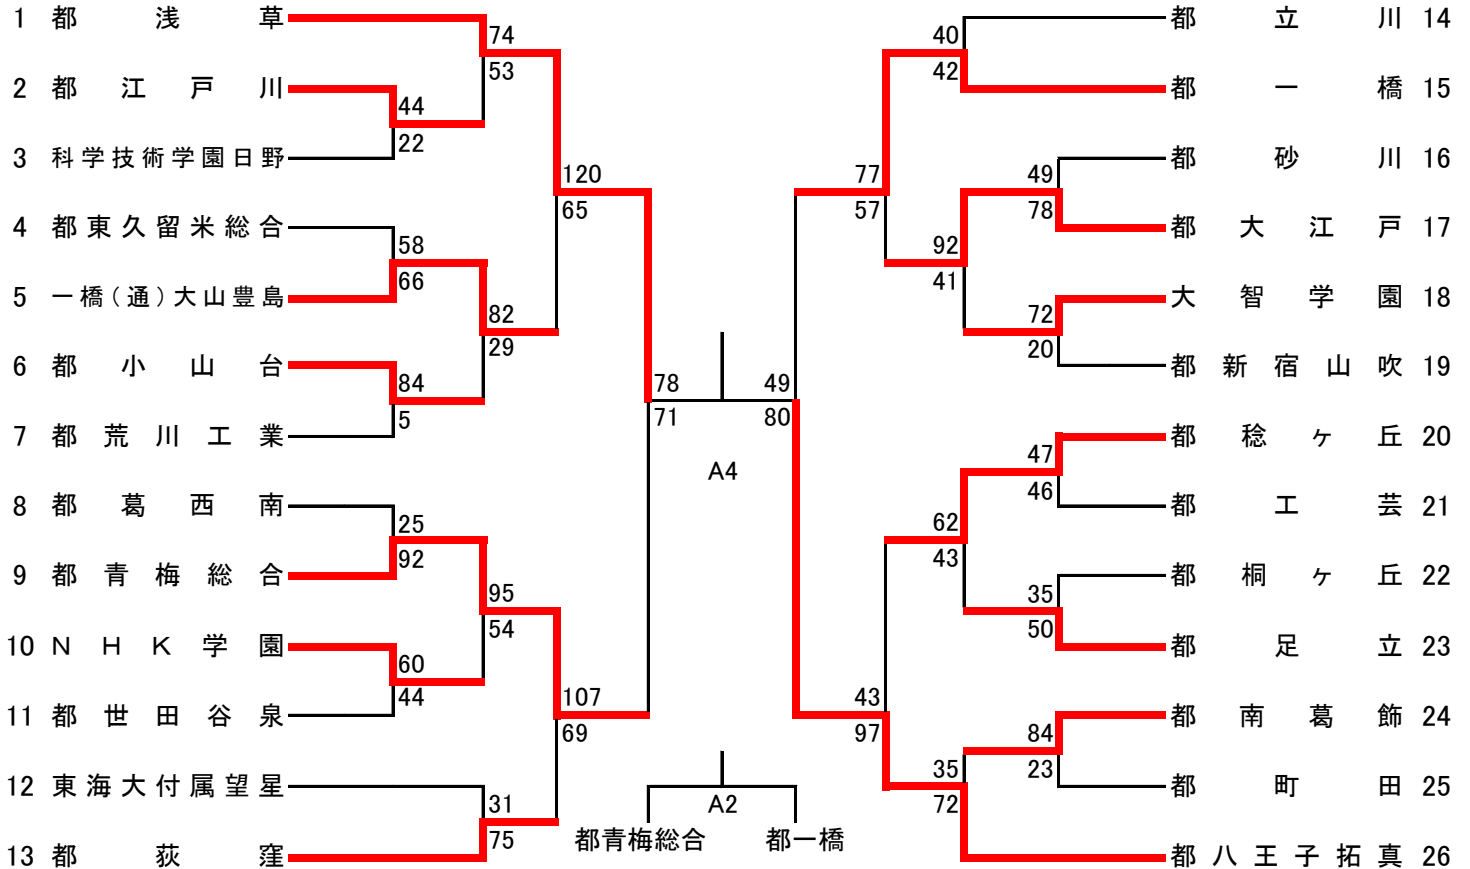

令和3年度 東京都高等学校体育連盟定時制通信制バスケットボール専門部 春季大会

【 男 子 】

6/13

A:都新宿山吹	岩崎
B:都一橋	鮎澤
C:都荻窪	吉田
D:都八王子拓真	新城
E:都大江戸	中島

試合開始時間	
5/23, 5/30	6/6,12,13
1 10:00~	1 10:00~
2 11:25~	2 11:35~
3 12:50~	3 13:10~
4 14:15~	4 14:45~

【注意事項】

- ① 第1試合のTO・得点・モップは会場校が担当する。(異なる場合、事前に連絡します)
- ② 第2試合以降は、前の試合の勝ちチームTO、負けチームが得点・モップを担当する。
- ③ 男子の試合時間は第2日目まで8分ゲーム、第3,4,5日目は10分ゲーム、女子は第3日目まで8分ゲーム、第5日目は10分ゲームとする。
延長時限は8分ゲームの場合は3分、10分ゲームの場合は5分とする。
- ④ 第1試合は試合開始50分前、2試合目以降は前試合の開始時間よりも早く入場しない。

令和3年度 東京都高等学校体育連盟定時制通信制
バスケットボール専門部春季大会

【女子】

A	都荻窪	都八王子拓真	都浅草	都立川
都荻窪		17 - 47	27 - 38	103 - 14
都八王子拓真	47 - 17		33 - 26	20 - 0
都浅草	38 - 27	26 - 33		106 - 13
都立川	14 - 103	0 - 20	13 - 106	

B	都桐ヶ丘	都大江戸	都一橋
都桐ヶ丘		69 - 21	43 - 48
都大江戸	21 - 69		35 - 43
都一橋	48 - 43	43 - 35	

【注意事項】 試合時間、会場、諸注意は、男子と同じです。

A	淡	濃	
	都荻窪	103 - 14	都立川
	都八王子拓真	33 - 26	都浅草
	都八王子拓真	20 - 0	都立川
	都荻窪	27 - 38	都浅草
	都浅草	106 - 13	都立川
	都荻窪	17 - 47	都八王子拓真
B	淡	濃	
	都大江戸	35 - 43	都一橋
	都桐ヶ丘	43 - 48	都一橋
	都桐ヶ丘	69 - 21	都大江戸
	3位決定戦		
	都浅草	6/13 A1	都桐ヶ丘
	決勝戦	-	
	都八王子拓真	6/13 A3	都一橋
		-	