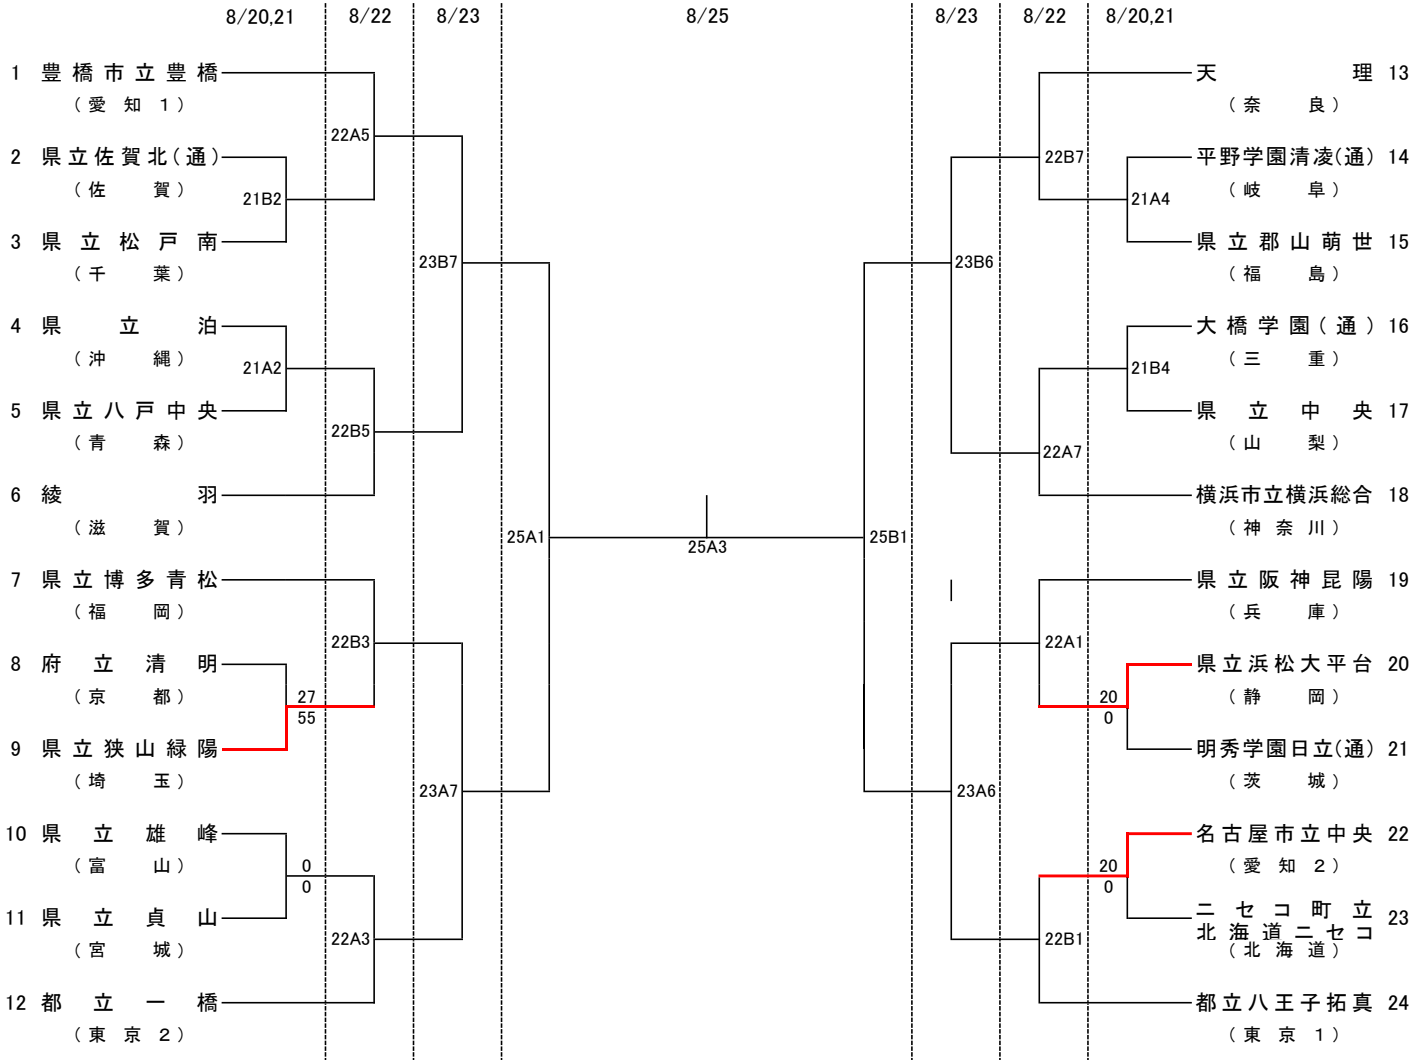

第 31 回 全国高等学校定時制通信制バスケットボール大会

女子 対戦表

試合開始時間

	8月20日(金)	8月21日(土)	8月22日(日)	8月23日(月)	8月25日(水)
第1試合	10:00	10:00	10:00	10:00	10:00
第2試合	11:20	11:20	11:20	11:20	11:30
第3試合	12:40	12:40	12:40	12:40	13:00
第4試合		14:00	14:00	14:00	14:30
第5試合		15:20	15:20	15:20	閉会式
第6試合		16:40	16:40	16:40	
第7試合			18:00	18:10	