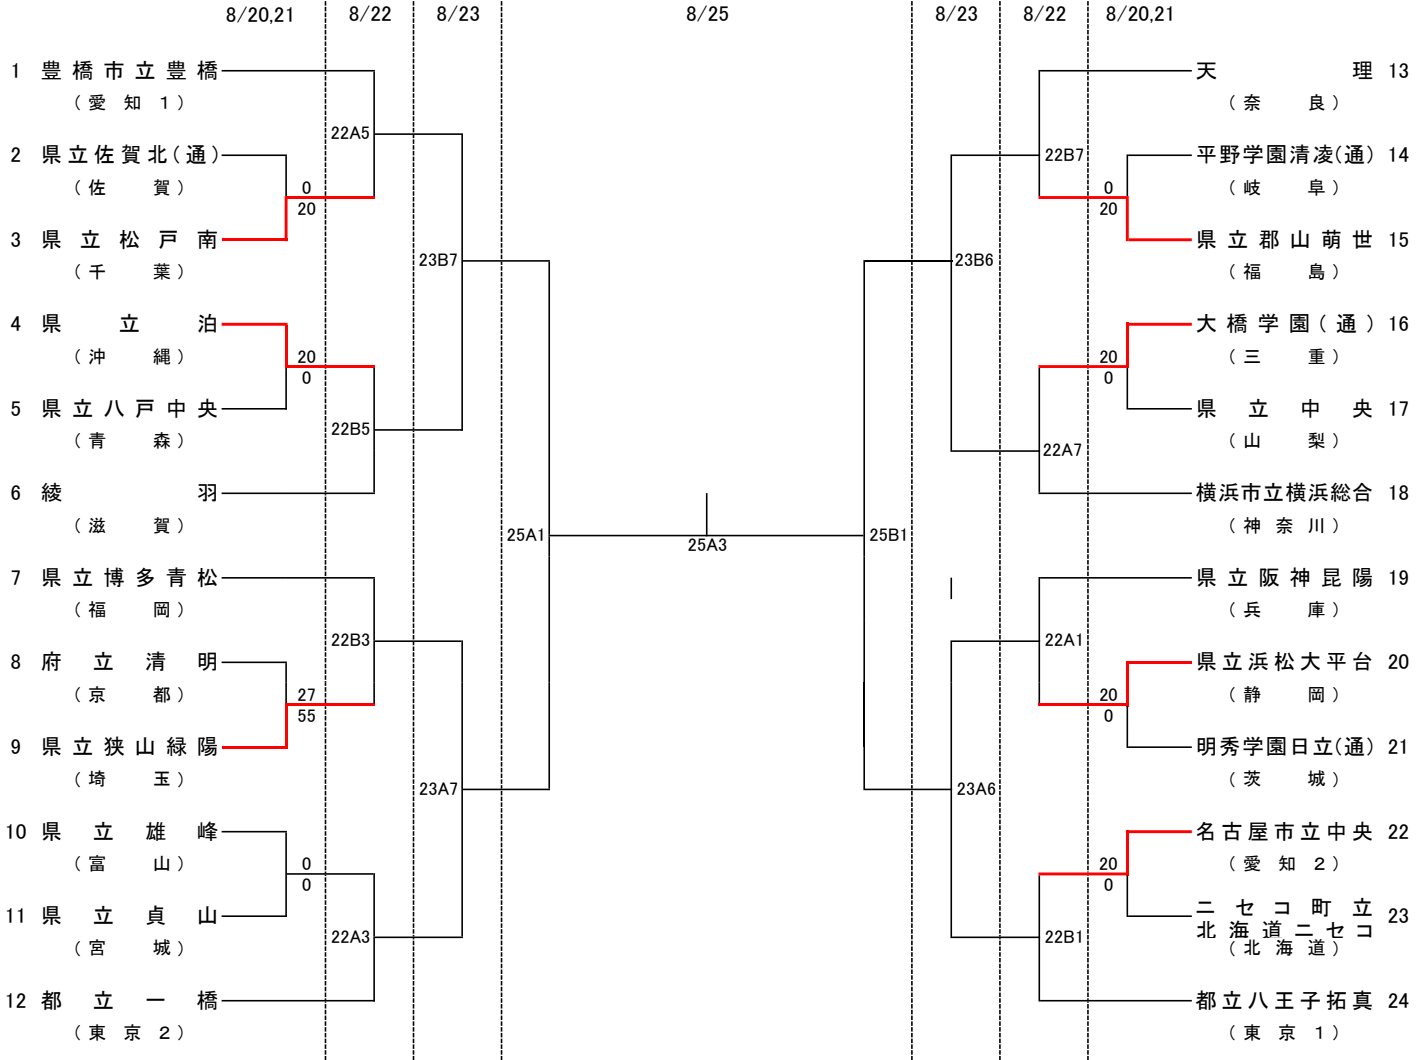

第 31 回 全国高等学校定時制通信制バスケットボール大会

女子 対戦表

試合開始時間

	8月20日(金)	8月21日(土)	8月22日(日)	8月23日(月)	8月25日(水)
第1試合	10:00	10:00	10:00	10:00	10:00
第2試合	11:20	11:20	11:20	11:20	11:30
第3試合	12:40	12:40	12:40	12:40	13:00
第4試合		14:00	14:00	14:00	14:30
第5試合		15:20	15:20	15:20	閉会式
第6試合		16:40	16:40	16:40	
第7試合			18:00	18:10	