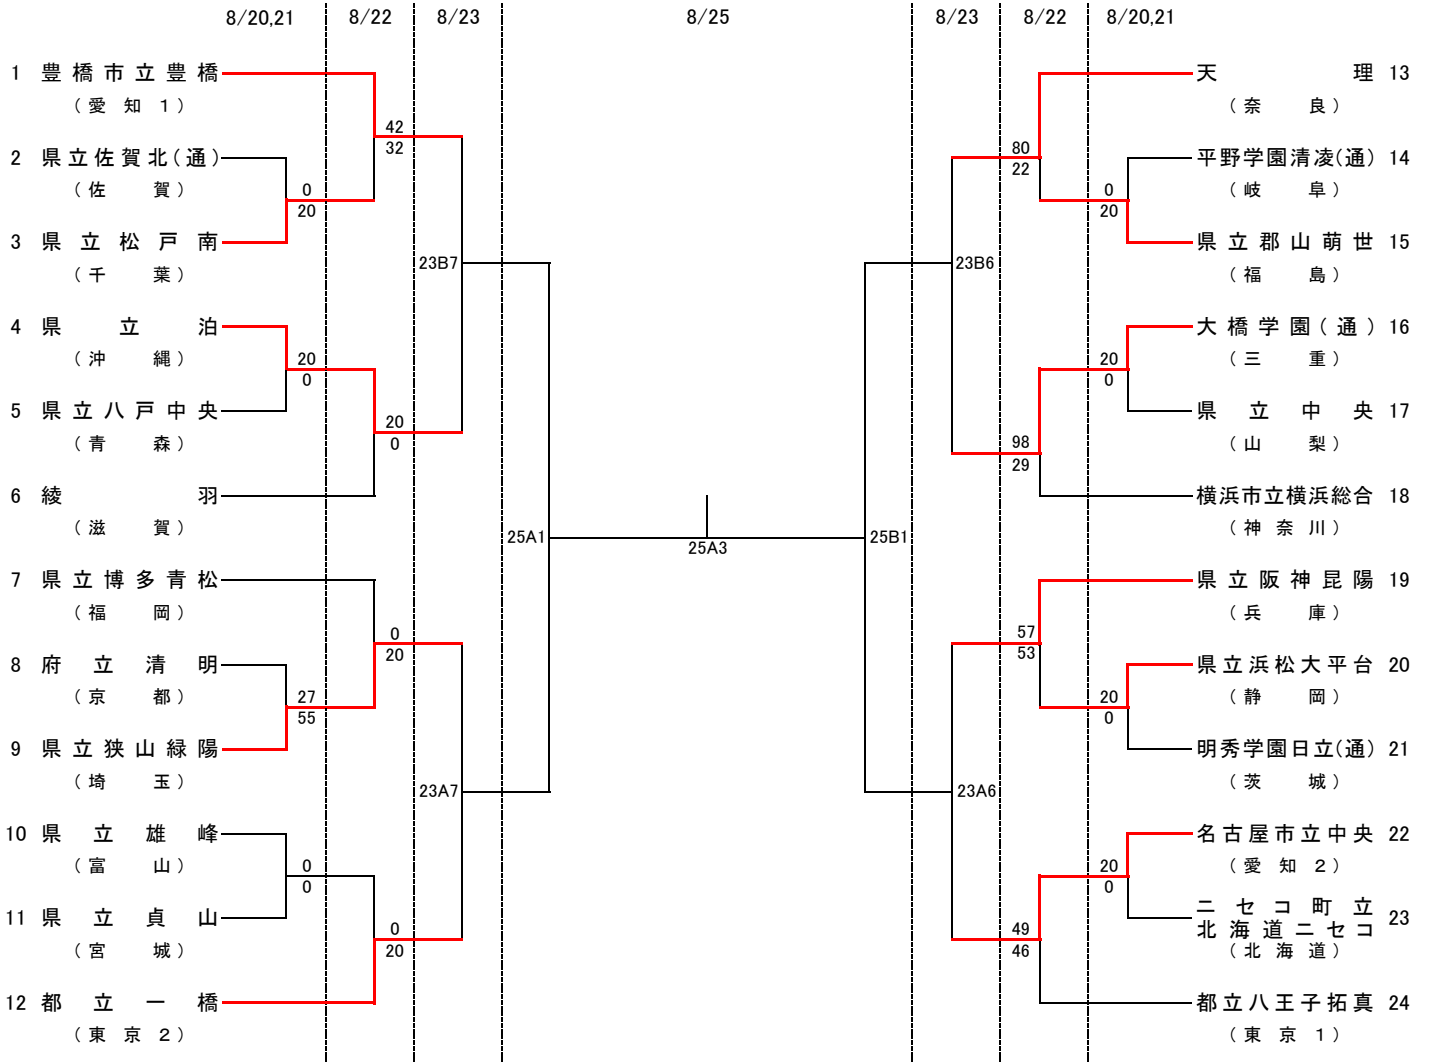

# 第 31 回 全国高等学校定時制通信制バスケットボール大会

## 女子対戦表

試合開始時間

	8月20日(金)	8月21日(土)	8月22日(日)	8月23日(月)	8月25日(水)
第1試合	10:00	10:00	10:00	10:00	10:00
第2試合	11:20	11:20	11:20	11:20	11:30
第3試合	12:40	12:40	12:40	12:40	13:00
第4試合		14:00	14:00	14:00	14:30
第5試合		15:20	15:20	15:20	閉会式
第6試合		16:40	16:40	16:40	
第7試合			18:00	18:10	