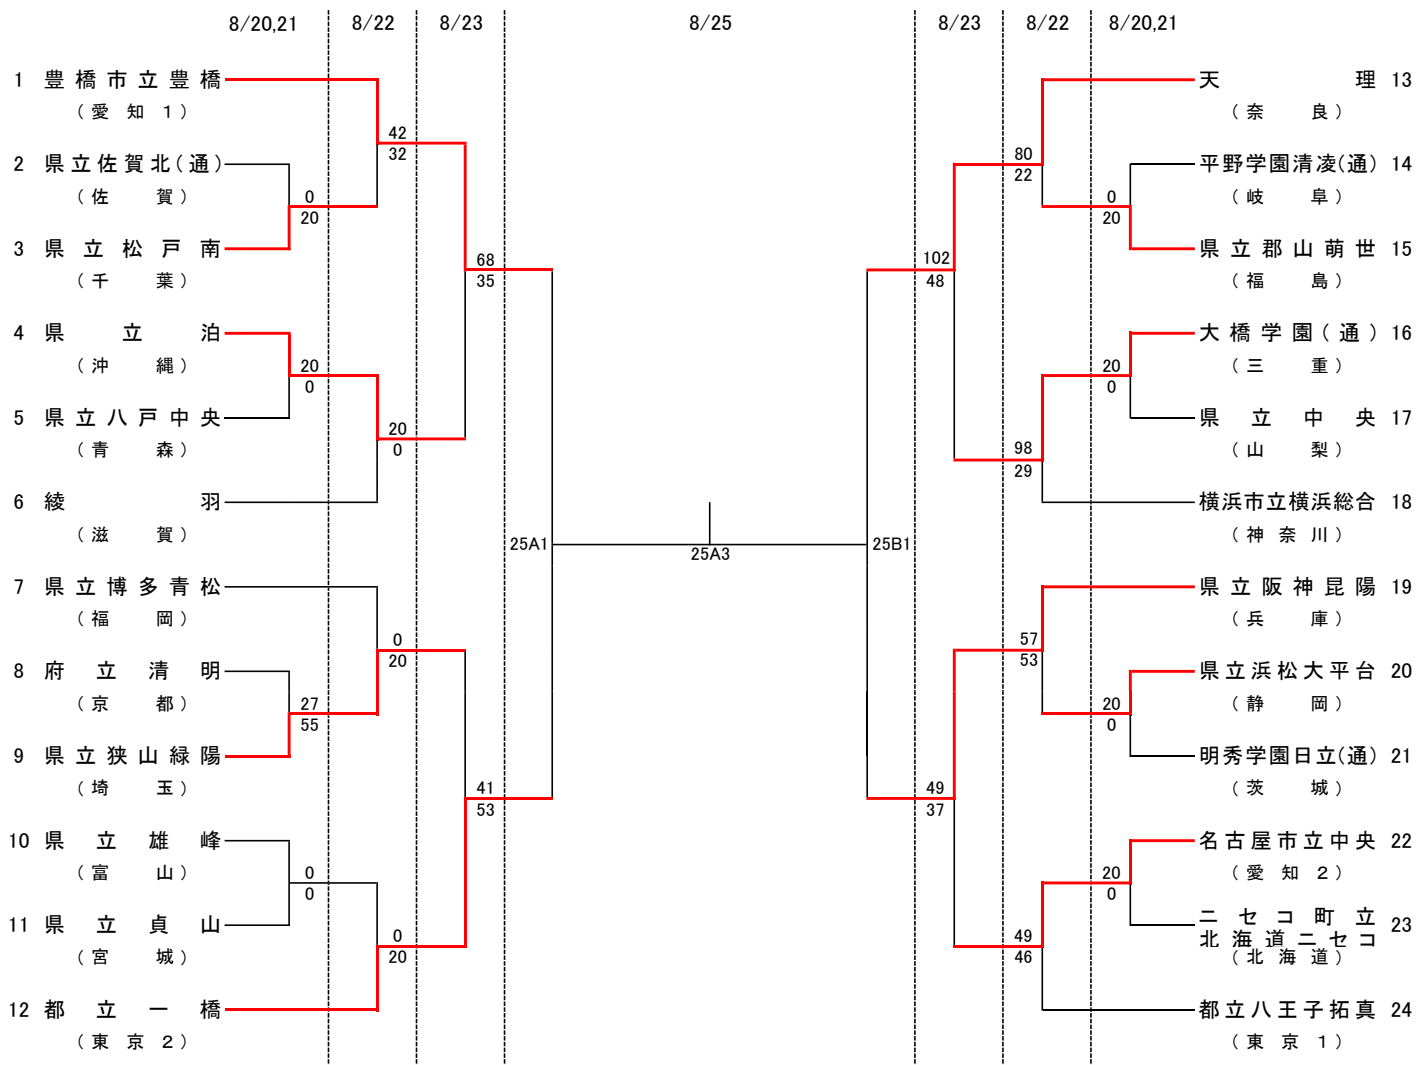

第 31 回 全国高等学校定時制通信制バスケットボール大会

女子 対戦表

試合開始時間

	8月20日(金)	8月21日(土)	8月22日(日)	8月23日(月)	8月25日(水)
第1試合	10:00	10:00	10:00	10:00	10:00
第2試合	11:20	11:20	11:20	11:20	11:30
第3試合	12:40	12:40	12:40	12:40	13:00
第4試合		14:00	14:00	14:00	14:30
第5試合		15:20	15:20	15:20	閉会式
第6試合		16:40	16:40	16:40	
第7試合			18:00	18:10	