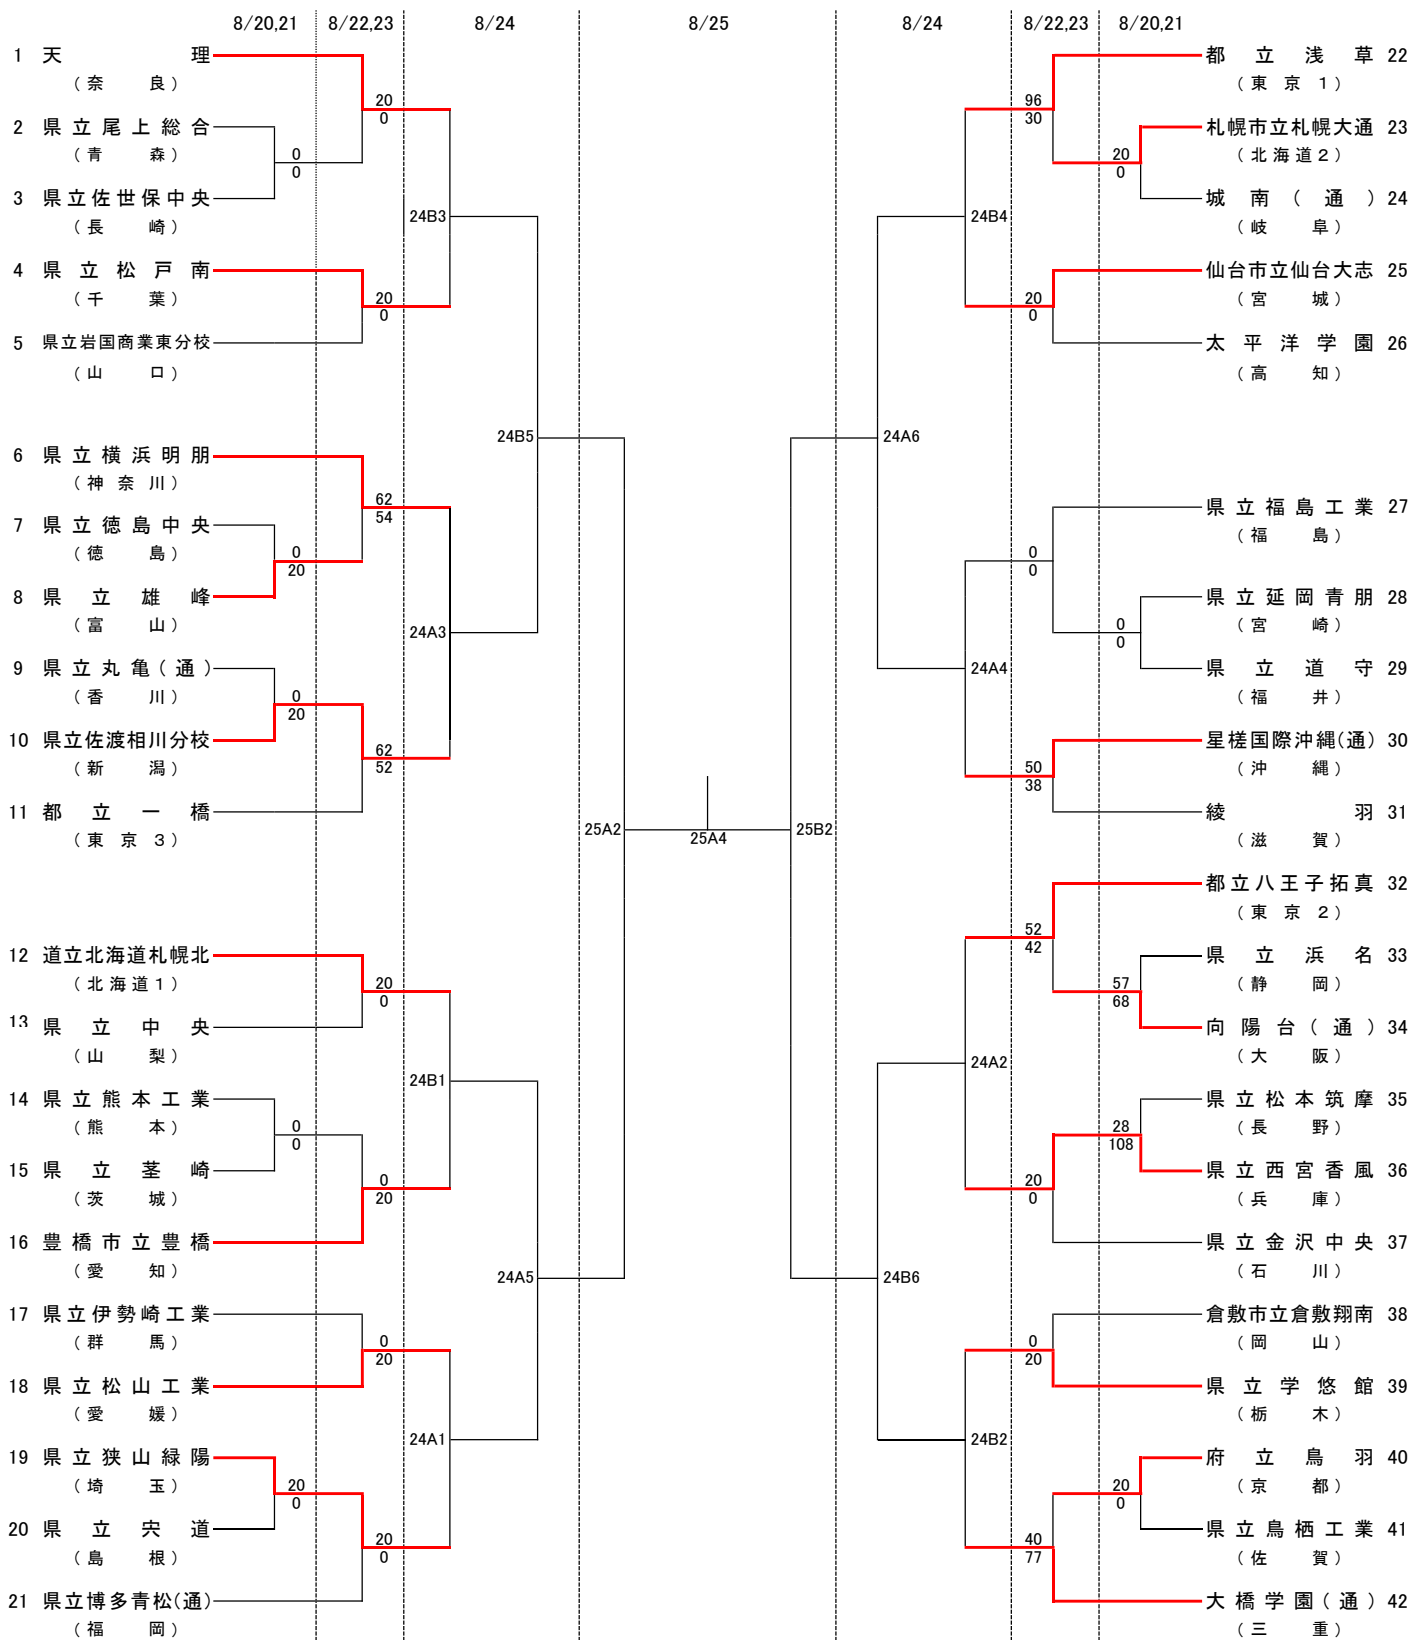

第 31 回 全国高等学校定時制通信制バスケットボール大会

男子 対戦表

試合開始時間

	8月20日(金)	8月21日(土)	8月22日(日)	8月23日(月)	8月24日(火)	8月25日(水)
第1試合	10:00	10:00	10:00	10:00	10:00	10:00
第2試合	11:20	11:20	11:20	11:20	11:30	11:30
第3試合	12:40	12:40	12:40	12:40	13:00	13:00
第4試合		14:00	14:00	14:00	14:30	14:30
第5試合		15:20	15:20	15:20	16:00	閉会式
第6試合		16:40	16:40	16:40	17:30	
第7試合			18:00	18:10		