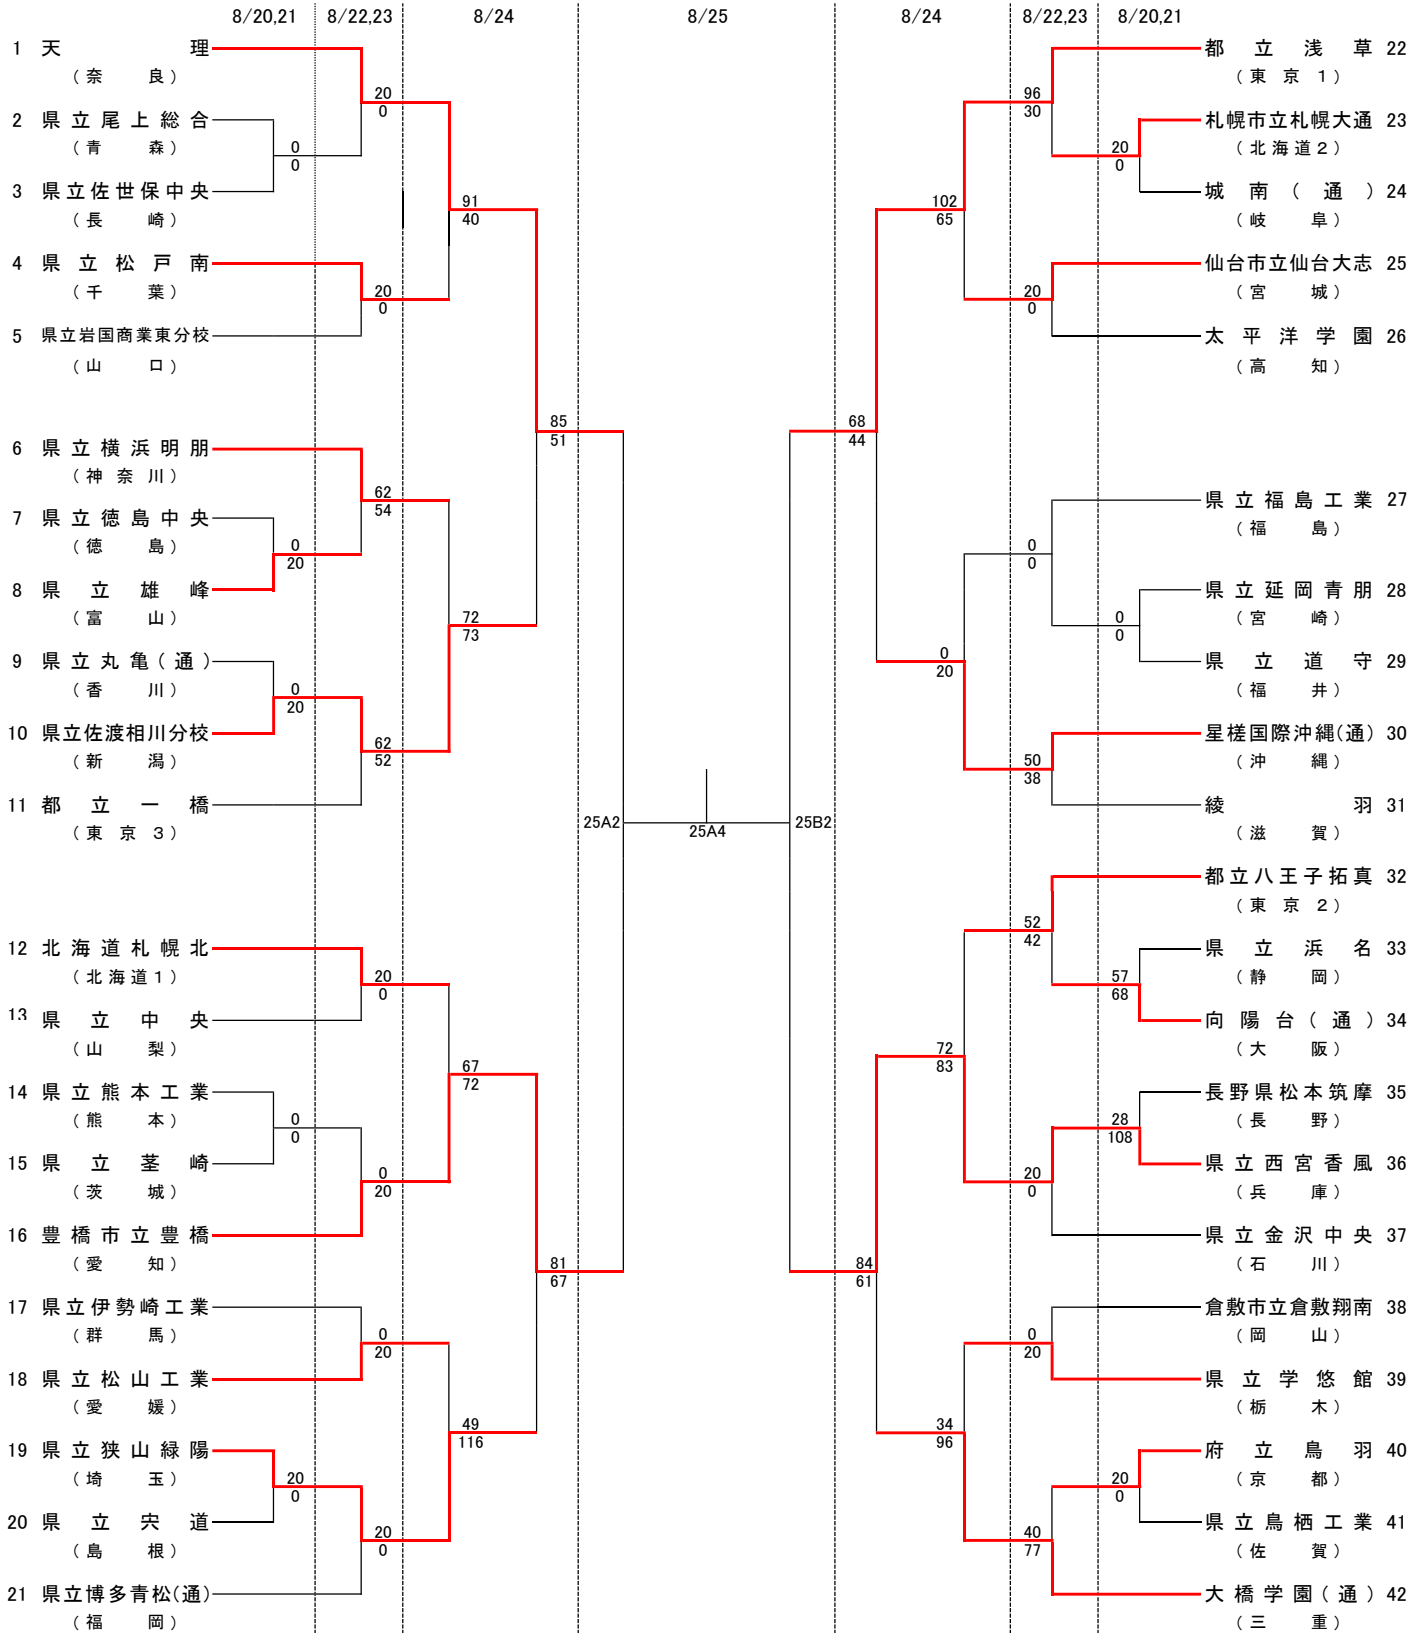

第 31 回 全国高等学校定時制通信制バスケットボール大会

男子 対戦表

試合開始時間

	8月20日(金)	8月21日(土)	8月22日(日)	8月23日(月)	8月24日(火)	8月25日(水)
第1試合	10:00	10:00	10:00	10:00	10:00	10:00
第2試合	11:20	11:20	11:20	11:20	11:30	11:30
第3試合	12:40	12:40	12:40	12:40	13:00	13:00
第4試合		14:00	14:00	14:00	14:30	14:30
第5試合		15:20	15:20	15:20	16:00	閉会式
第6試合		16:40	16:40	16:40	17:30	
第7試合			18:00	18:10		