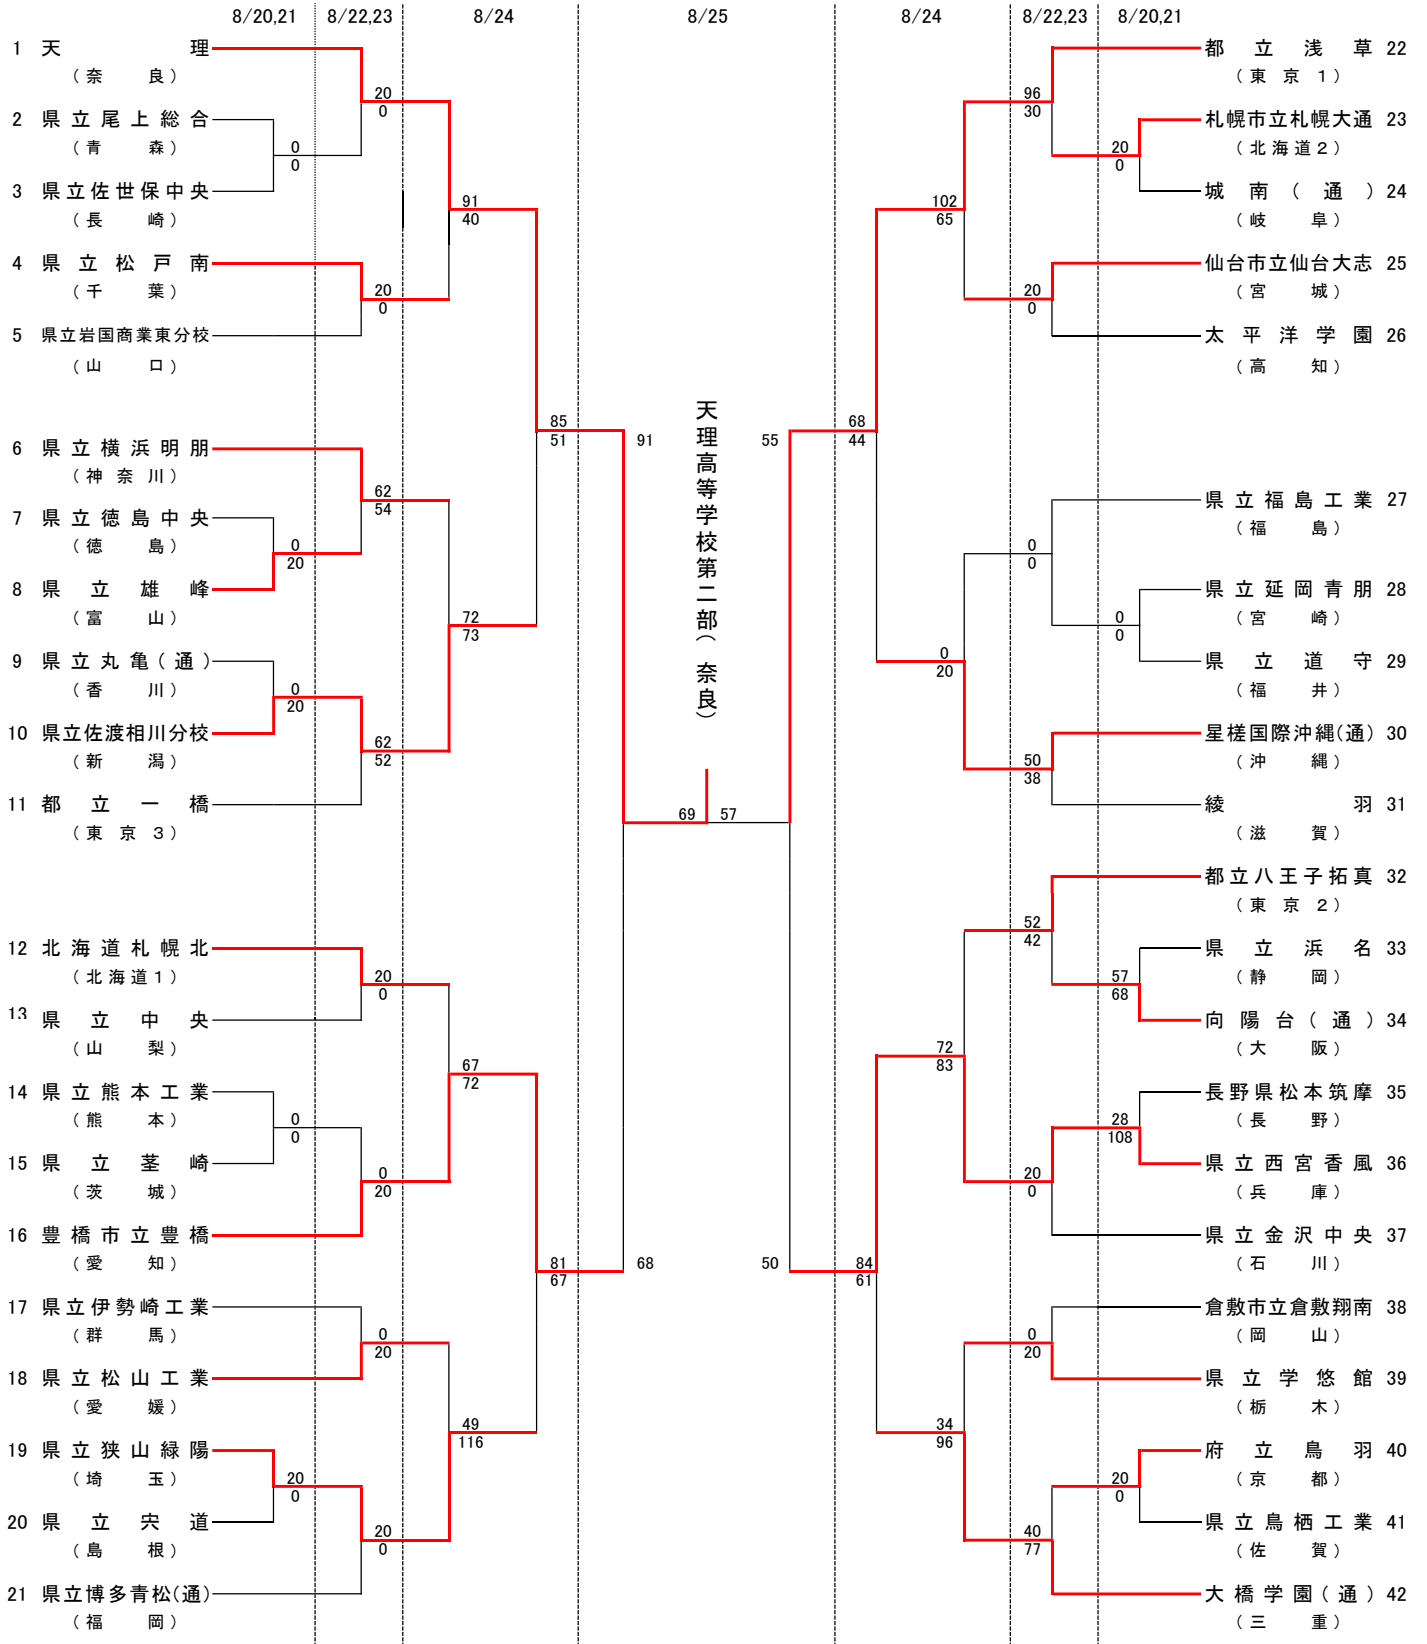

第 31 回 全国高等学校定時制通信制バスケットボール大会

男子 対 戦 表

優勝
準優勝
第3位
第3位

奈良県代表 天理高等学校第二部
東京都代表 都立浅草高等学校
愛知県代表 豊橋市立豊橋高等学校
兵庫県代表 県立西宮香風高等学校

優秀選手 佐々木 理喜
雪本 理生
中本 信卓
夏目 蓮
稲葉 和志

(天理高等学校第二部)
(天理高等学校第二部)
(都立浅草高等学校)
(豊橋市立豊橋高等学校)
(県立西宮香風高等学校)