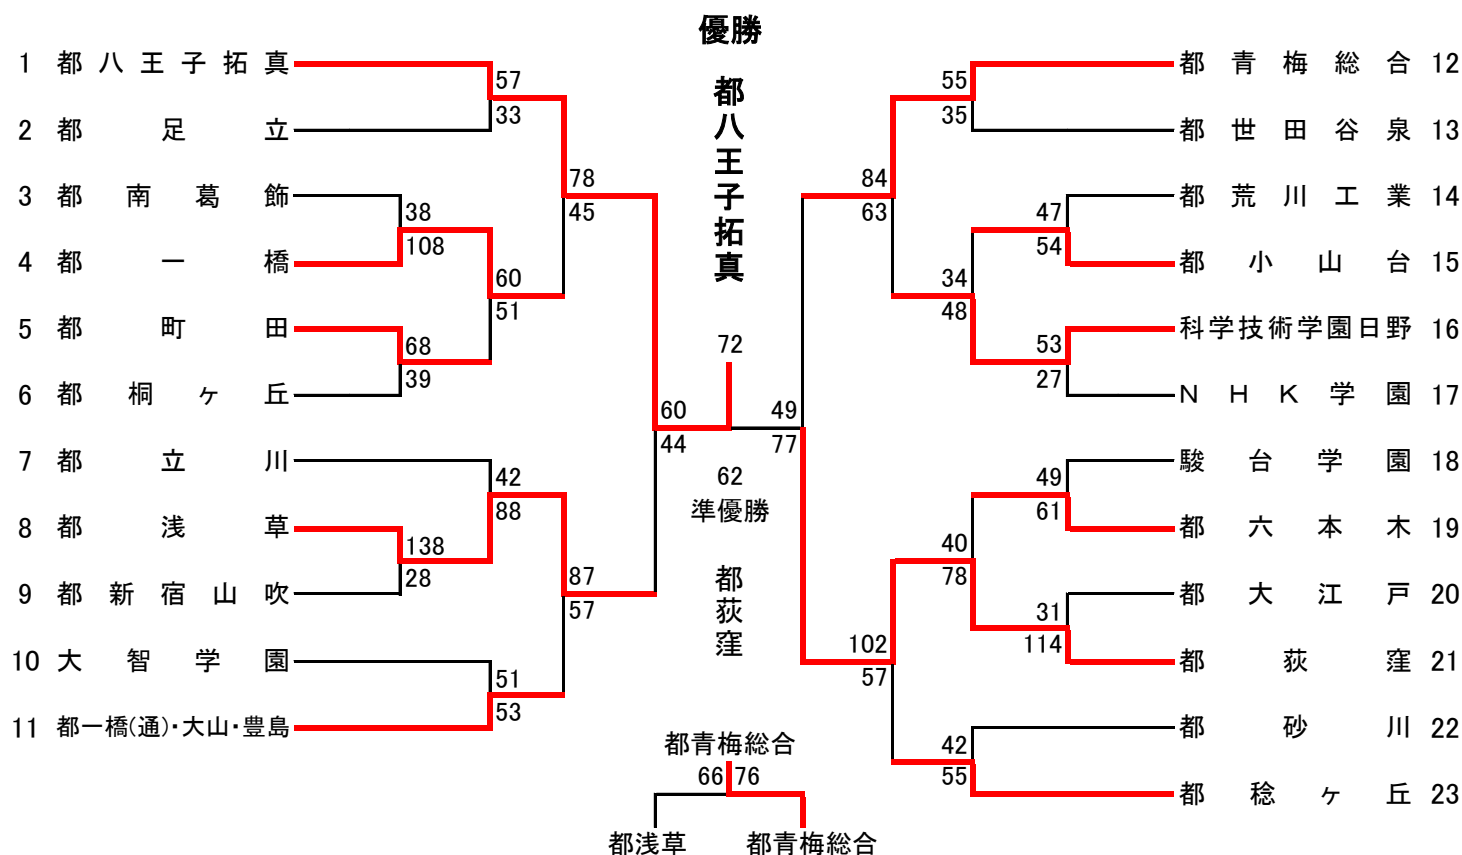

令和4年度 東京都高等学校体育連盟定時制通信制バスケットボール専門部 秋季大会（男子の部）

【 男 子 】

【男子】
優勝 都立八王子拓真高校
準優勝 都立荻窪高校
第3位 都立青梅総合高校
第4位 都立浅草高校

【女子】
優勝 都立桐ヶ丘高校
準優勝 都立八王子拓真高校
第3位 都立荻窪高校
第4位 都立一橋高校

【注意事項】

- ① 第1試合のTO・得点・モップは会場校が担当する。(異なる場合、事前に連絡します)
- ② 第2試合以降は、前の試合の勝ちチームTO、負けチームが得点・モップを担当する。
- ③ 男子の試合時間は第2日目まで8分ゲーム、第3,4,5日目は10分ゲーム、女子は第3日目まで8分ゲーム、第4,5日目は10分ゲームとする。
延長時間は8分ゲームの場合は3分、10分ゲームの場合は5分とする。
- ④ 第1試合は試合開始50分前、2試合目以降は前試合の開始時間よりも早く入場しない。

令和4年度 東京都高等学校体育連盟定時制通信制
バスケットボール専門部 秋季大会 (女子の部)

予選リーグA	都一橋	都新宿山吹	都荻窪
都一橋		20-0	31-26
都新宿山吹	0-20		0-138
都荻窪	26-31	138-0	

予選リーグB	都八王子拓真	都桐ヶ丘	都大江戸	浅草・飛鳥 大智学園・六本木
都八王子拓真		45-46	51-28	53-29
都桐ヶ丘	46-45		79-29	67-37
都大江戸	28-51	29-79		34-49
浅草・飛鳥 大智学園・六本木	29-53	37-67	49-34	

A:都新宿山吹	岩崎
B:都一橋	鮎澤
C:都荻窪	吉田(侑)
D:都八王子拓真	吉田(直)
E:都大江戸	中島
F:世田谷泉	菊池

試合開始時間	
10/2, 10/9	10/16, 10/22, 10/23
1 10:00～	1 10:00～
2 11:25～	2 11:35～
3 12:50～	3 13:10～
4 14:15～	4 14:45～

【注意事項】

- ① 第1試合のTO・得点・モップは会場校が担当する。(異なる場合、事前に連絡します)
- ② 第2試合以降は、前の試合の勝ちチームTO、負けチームが得点・モップを担当する。
- ③ 男子の試合時間は第2日目まで8分ゲーム、第3,4,5日目は10分ゲーム、
女子は第3日目まで8分ゲーム、第4,5日目は10分ゲームとする。
延長時限は8分ゲームの場合は3分、10分ゲームの場合は5分とする。
- ④ 第1試合は試合開始50分前、2試合目以降は前試合の開始時間よりも早く入場しない。

【注意事項】

- ① 第1試合のTO・得点・モップは会場校が担当する。(異なる場合、事前に連絡します)
- ② 第2試合以降は、前の試合の勝ちチームTO、負けチームが得点・モップを担当する。
- ③ 男子の試合時間は第2日目まで8分ゲーム、第3,4,5日目は10分ゲーム、
女子は第3日目まで8分ゲーム、第4,5日目は10分ゲームとする。
延長時限は8分ゲームの場合は3分、10分ゲームの場合は5分とする。
- ④ 第1試合は試合開始50分前、2試合目以降は前試合の開始時間よりも早く入場しない。