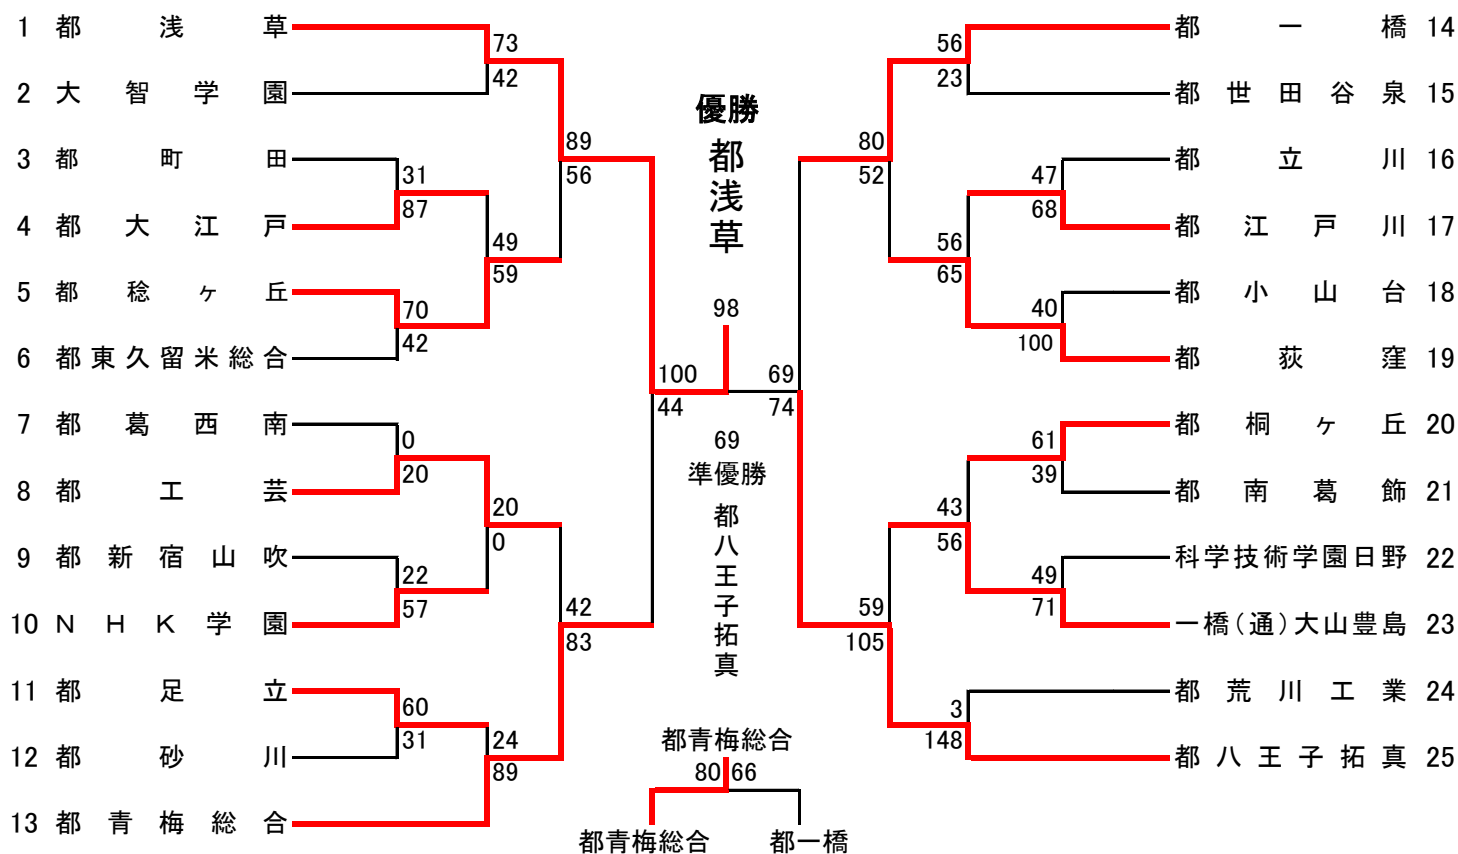

【女子】

A	都荻窪	都八王子拓真	都浅草	都立川
都荻窪		17 - 47	27 - 38	103 - 14
都八王子拓真	47 - 17		33 - 26	20 - 0
都浅草	38 - 27	26 - 33		106 - 13
都立川	14 - 103	0 - 20	13 - 106	

B	都桐ヶ丘	都大江戸	都一橋
都桐ヶ丘		69 - 21	43 - 48
都大江戸	21 - 69		35 - 43
都一橋	48 - 43	43 - 35	

【注意事項】 試合時間、会場、諸注意は、男子と同じです。

A	淡		濃
	都荻窪	103 - 14	都立川
	都八王子拓真	33 - 26	都浅草
	都八王子拓真	20 - 0	都立川
	都荻窪	27 - 38	都浅草
	都浅草	106 - 13	都立川
	都荻窪	17 - 47	都八王子拓真
B	淡		濃
	都大江戸	35 - 43	都一橋
	都桐ヶ丘	43 - 48	都一橋
	都桐ヶ丘	69 - 21	都大江戸
	3位決定戦		
	都浅草	72 - 79	都桐ヶ丘
	決勝戦		
	都八王子拓真	48 - 46	都一橋

令和3年度 東京都高等学校体育連盟定時制通信制バスケットボール専門部 秋季大会（男子の部）

【 男 子 】

【男子】
 優勝 都立浅草高等学校
 準優勝 都立八王子拓真高等学校
 第3位 都立青梅総合高等学校
 第4位 都立一橋高等学校

【女子】
 優勝 都立桐ヶ丘高等学校
 準優勝 都立八王子拓真高等学校
 第3位 都立一橋高等学校
 第4位 都立浅草高等学校

【注意事項】

- ① 第1試合のTO・得点・モップは会場校が担当する。(異なる場合、事前に連絡します)
- ② 第2試合以降は、前の試合の勝ちチームがTO、負けチームが得点・モップを担当する。
- ③ 男子の試合時間は第2日目まで8分ゲーム、第3,4,5日目は10分ゲーム、延長時間は8分ゲームの場合は3分、10分ゲームの場合は5分とする。
- ④ 第1試合は試合開始50分前、2試合目以降は前試合の開始30分前から入場可能。