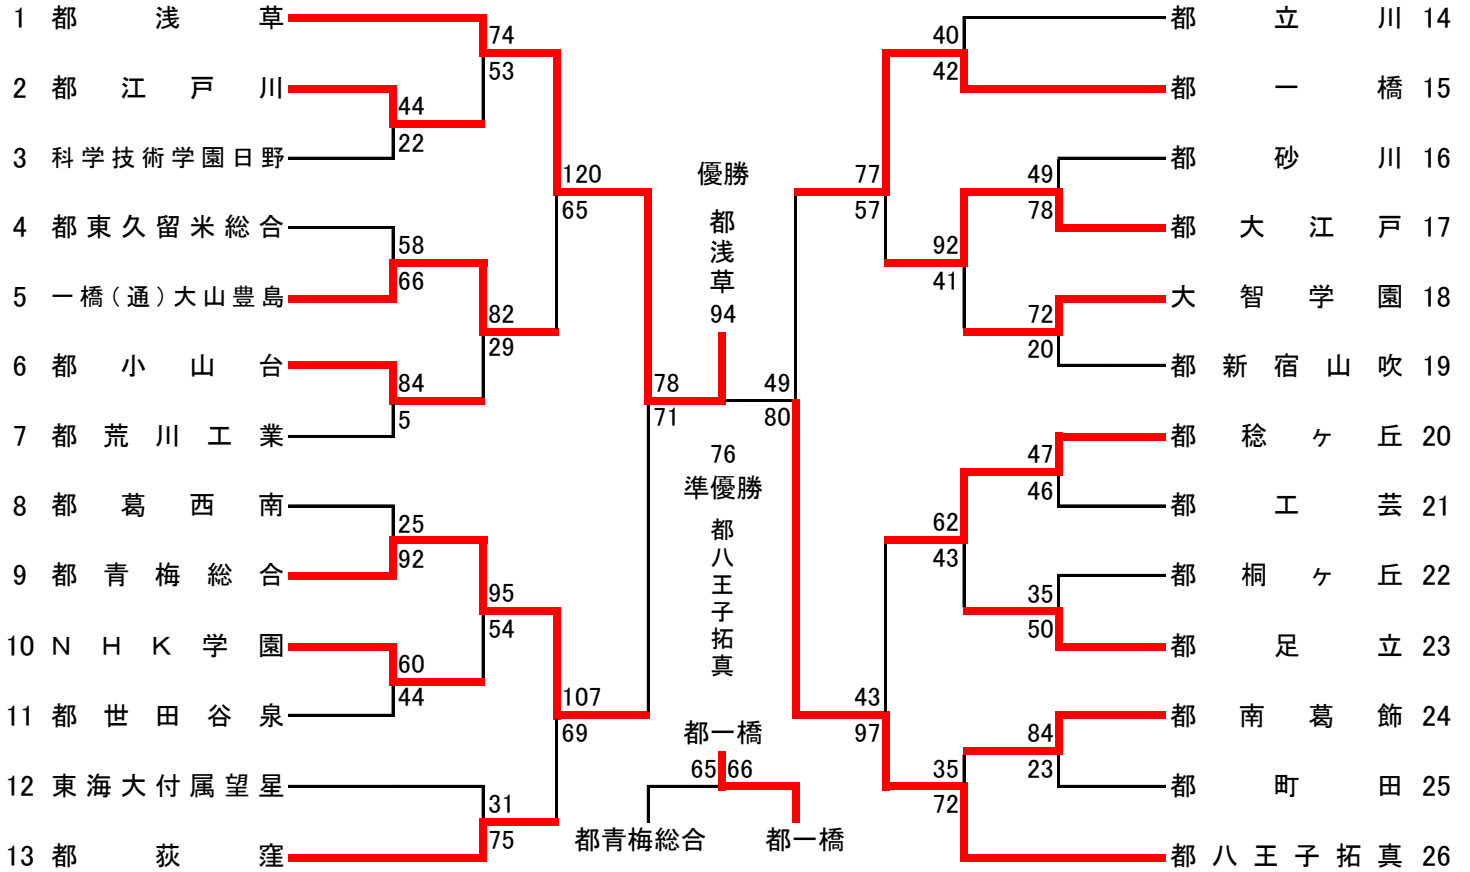

令和3年度 東京都高等学校体育連盟定時制通信制バスケットボール専門部 春季大会

【 男 子 】

【男子】

- 優勝 都立浅草高等学校
- 準優勝 都立八王子拓真高等学校
- 第3位 都立一橋高等学校
- 第4位 都立青梅総合高等学校

【女子】

- 優勝 都立八王子拓真高等学校
- 準優勝 都立一橋高等学校
- 第3位 都立桐ヶ丘高等学校
- 第4位 都立浅草高等学校

令和3年度 東京都高等学校体育連盟定時制通信制
バスケットボール専門部春季大会

【女子】

A	都荻窪	都八王子拓真	都浅草	都立川
都荻窪		17 - 47	27 - 38	103 - 14
都八王子拓真	47 - 17		33 - 26	20 - 0
都浅草	38 - 27	26 - 33		106 - 13
都立川	14 - 103	0 - 20	13 - 106	

B	都桐ヶ丘	都大江戸	都一橋
都桐ヶ丘		69 - 21	43 - 48
都大江戸	21 - 69		35 - 43
都一橋	48 - 43	43 - 35	

【注意事項】 試合時間、会場、諸注意は、男子と同じです。

A	淡		濃
	都荻窪	103 - 14	都立川
	都八王子拓真	33 - 26	都浅草
	都八王子拓真	20 - 0	都立川
	都荻窪	27 - 38	都浅草
	都浅草	106 - 13	都立川
	都荻窪	17 - 47	都八王子拓真
B	淡		濃
	都大江戸	35 - 43	都一橋
	都桐ヶ丘	43 - 48	都一橋
	都桐ヶ丘	69 - 21	都大江戸
	3位決定戦		
	都浅草	72 - 79	都桐ヶ丘
	決勝戦		
	都八王子拓真	48 - 46	都一橋