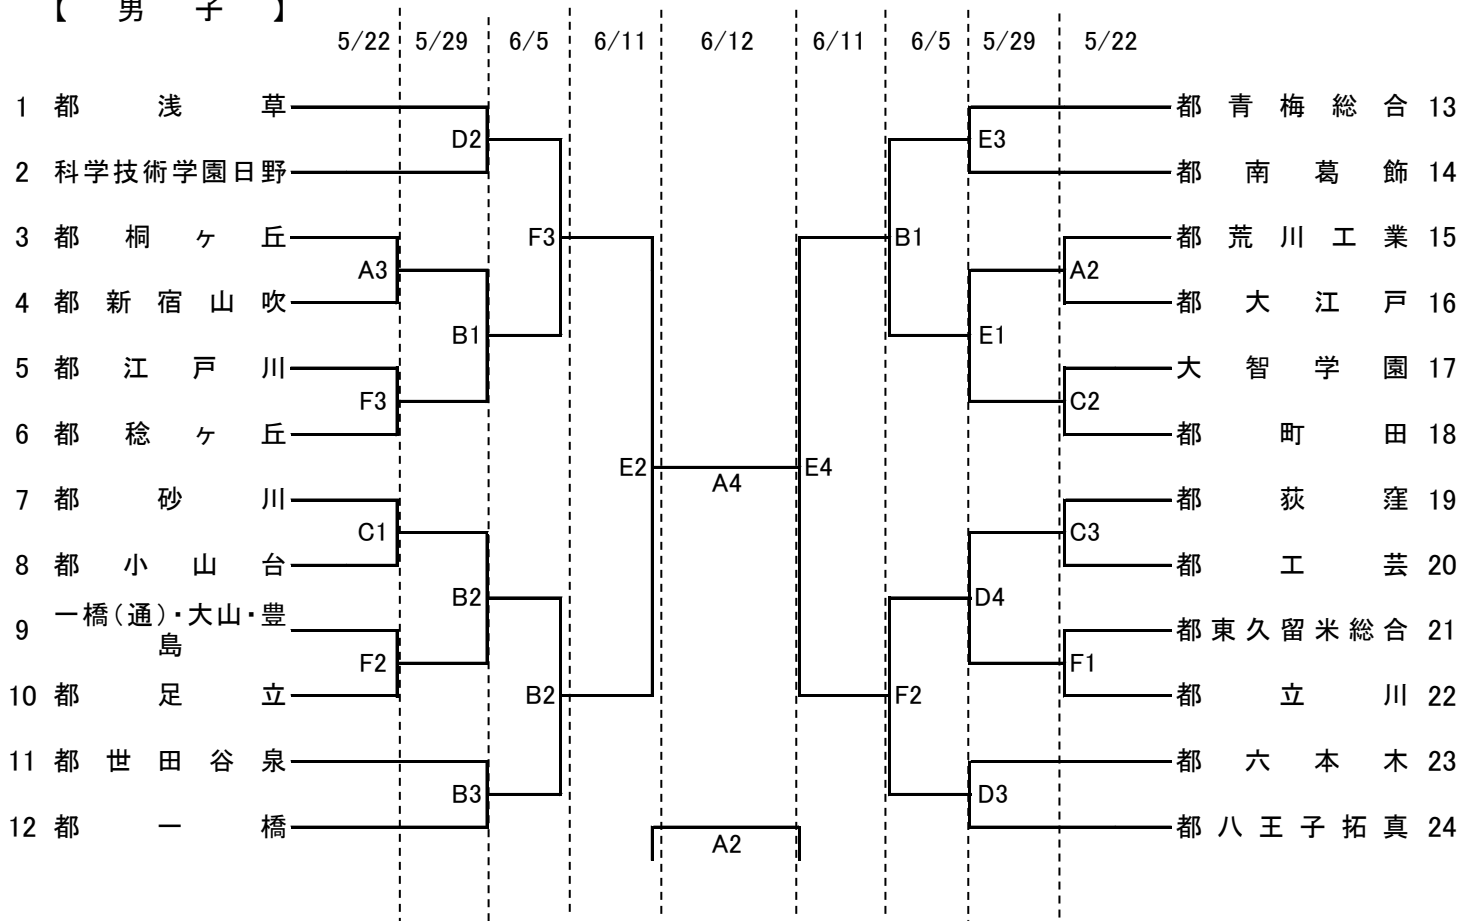

令和4年度 東京都高等学校体育連盟定時制通信制バスケットボール専門部 春季大会（男子の部）

【 男 子 】

A:都新宿山吹	岩崎
B:都一橋	鮎澤
C:都荻窪	吉田
D:都八王子拓真	新城
E:都大江戸	齋藤
F:都稔ヶ丘	稲葉

試合開始時間	
5/22, 5/29	6/5, 6/11, 6/12
1 10:00~	1 10:00~
2 11:25~	2 11:35~
3 12:50~	3 13:10~
4 14:15~	4 14:45~

【注意事項】

- ① 第1試合のTO・得点・モップは会場校が担当する。(異なる場合、事前に連絡します)
- ② 第2試合以降は、前の試合の勝ちチームTO、負けチームが得点・モップを担当する。
- ③ 男子の試合時間は第2日目まで8分ゲーム、第3,4,5日目は10分ゲーム、女子は第3日目まで8分ゲーム、第4,5日目は10分ゲームとする。
  延長時間は8分ゲームの場合は3分、10分ゲームの場合は5分とする。
- ④ 第1試合は試合開始50分前、2試合目以降は前試合の開始時間よりも早く入場しない。