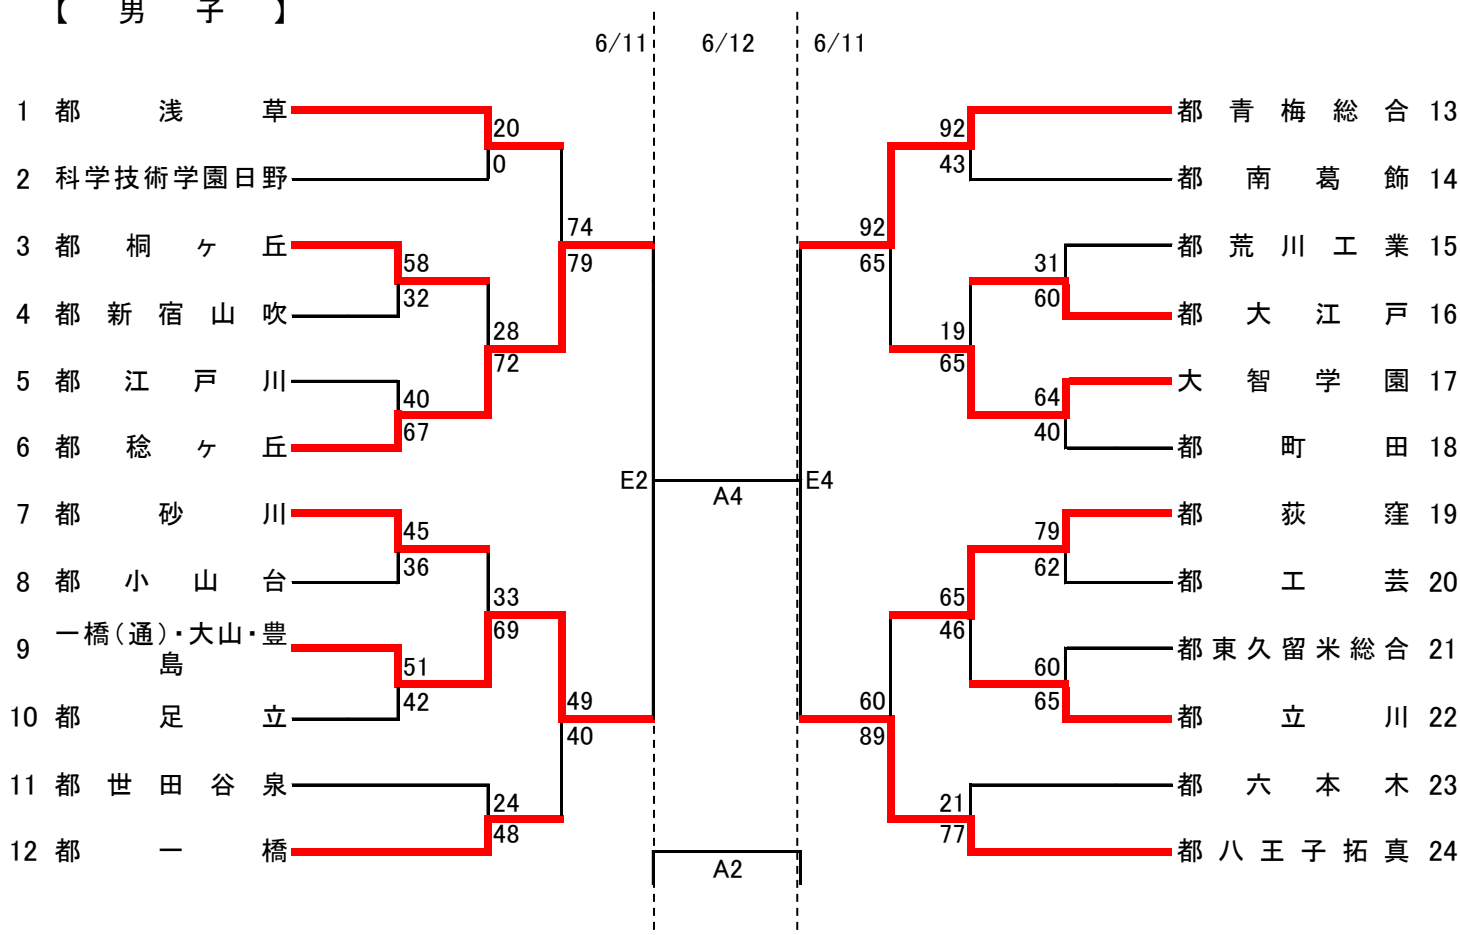

令和4年度 東京都高等学校体育連盟定時制通信制バスケットボール専門部 春季大会（男子の部）

【 男 子 】

A:都新宿山吹	岩崎
B:都一橋	鮎澤
C:都荻窪	吉田
D:都八王子拓真	新城
E:都大江戸	齋藤
F:都稔ヶ丘	稲葉

試合開始時間	
5/22, 5/29	6/5, 6/11, 6/12
1 10:00~	1 10:00~
2 11:25~	2 11:35~
3 12:50~	3 13:10~
4 14:15~	4 14:45~

【注意事項】

- ① 第1試合のTO・得点・モップは会場校が担当する。(異なる場合、事前に連絡します)
- ② 第2試合以降は、前の試合の勝ちチームTO、負けチームが得点・モップを担当する。
- ③ 男子の試合時間は第2日目まで8分ゲーム、第3,4,5日目は10分ゲーム、女子は第3日目まで8分ゲーム、第4,5日目は10分ゲームとする。
延長時間は8分ゲームの場合は3分、10分ゲームの場合は5分とする。
- ④ 第1試合は試合開始50分前、2試合目以降は前試合の開始時間よりも早く入場しない。

試合開始時間	
5/22, 5/29	6/5, 6/11, 6/12
1 10:00～	1 10:00～
2 11:25～	2 11:35～
3 12:50～	3 13:10～
4 14:15～	4 14:45～

【注意事項】

- ① 第1試合のTO・得点・モップは会場校が担当する。(異なる場合、事前に連絡します)
- ② 第2試合以降は、前の試合の勝ちチームTO、負けチームが得点・モップを担当する。
- ③ 男子の試合時間は第2日目まで8分ゲーム、第3,4,5日目は10分ゲーム、
女子は第3日目まで8分ゲーム、第4,5日目は10分ゲームとする。
延長時間は8分ゲームの場合は3分、10分ゲームの場合は5分とする。
- ④ 第1試合は試合開始50分前、2試合目以降は前試合の開始時間よりも早く入場しない。

【注意事項】

- ① 第1試合のTO・得点・モップは会場校が担当する。(異なる場合、事前に連絡します)
- ② 第2試合以降は、前の試合の勝ちチームTO、負けチームが得点・モップを担当する。
- ③ 男子の試合時間は第2日目まで8分ゲーム、第3,4,5日目は10分ゲーム、
女子は第3日目まで8分ゲーム、第4,5日目は10分ゲームとする。
延長時限は8分ゲームの場合は3分、10分ゲームの場合は5分とする。
- ④ 第1試合は試合開始50分前、2試合目以降は前試合の開始時間よりも早く入場しない。