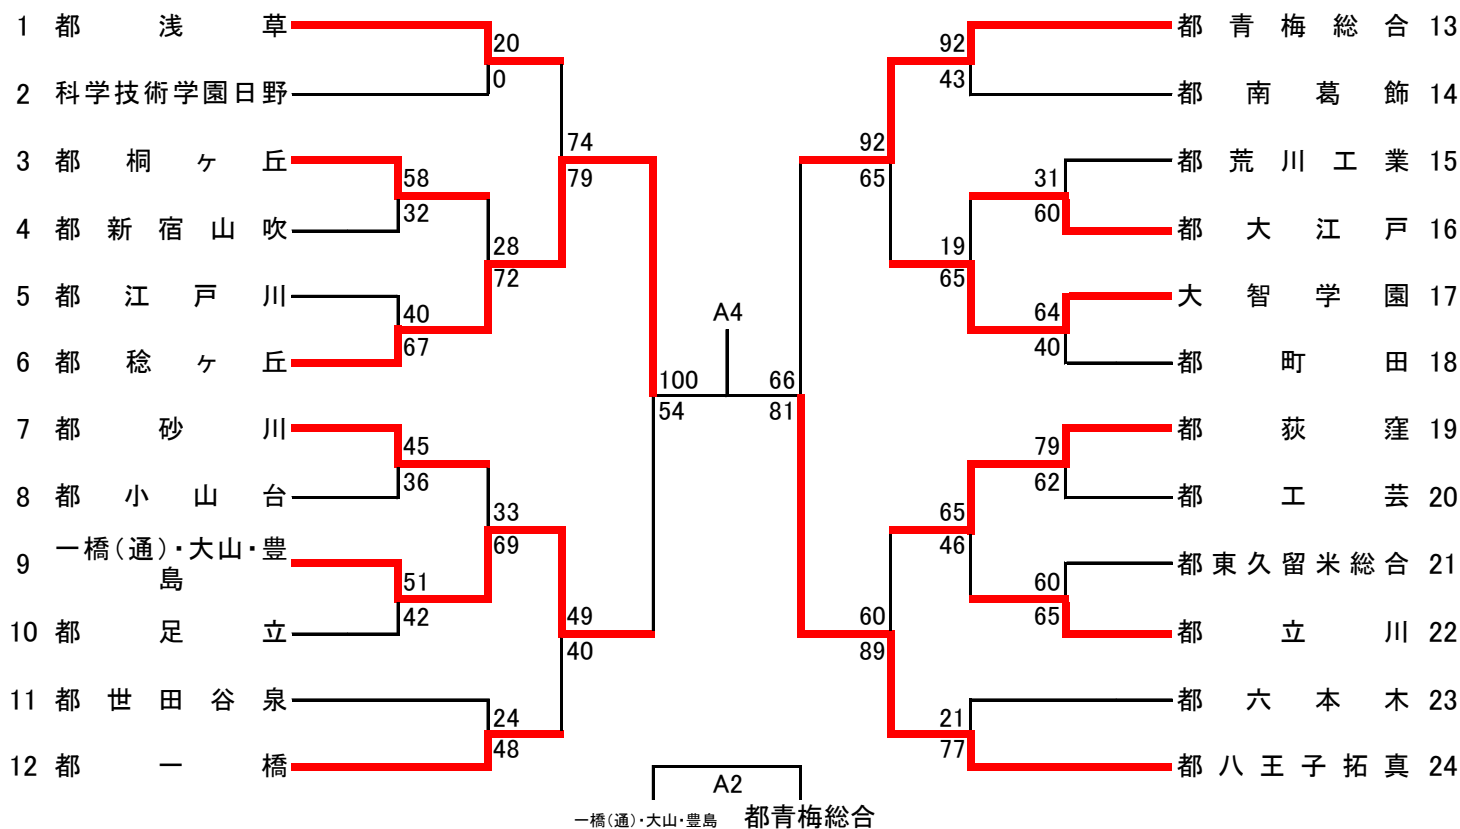

令和4年度 東京都高等学校体育連盟定時制通信制バスケットボール専門部 春季大会（男子の部）

【 男 子 】

6/12

A:都新宿山吹	岩崎
B:都一橋	鮎澤
C:都荻窪	吉田
D:都八王子拓真	新城
E:都大江戸	齋藤
F:都稔ヶ丘	稲葉

試合開始時間	
5/22, 5/29	6/5, 6/11, 6/12
1 10:00~	1 10:00~
2 11:25~	2 11:35~
3 12:50~	3 13:10~
4 14:15~	4 14:45~

【注意事項】

- ① 第1試合のTO・得点・モップは会場校が担当する。(異なる場合、事前に連絡します)
- ② 第2試合以降は、前の試合の勝ちチームTO、負けチームが得点・モップを担当する。
- ③ 男子の試合時間は第2日目まで8分ゲーム、第3,4,5日目は10分ゲーム、女子は第3日目まで8分ゲーム、第4,5日目は10分ゲームとする。
延長時間は8分ゲームの場合は3分、10分ゲームの場合は5分とする。
- ④ 第1試合は試合開始50分前、2試合目以降は前試合の開始時間よりも早く入場しない。

【注意事項】

- ① 第1試合のTO・得点・モップは会場校が担当する。(異なる場合、事前に連絡します)
- ② 第2試合以降は、前の試合の勝ちチームTO、負けチームが得点・モップを担当する。
- ③ 男子の試合時間は第2日目まで8分ゲーム、第3,4,5日目は10分ゲーム、
女子は第3日目まで8分ゲーム、第4,5日目は10分ゲームとする。
延長時間は8分ゲームの場合は3分、10分ゲームの場合は5分とする。
- ④ 第1試合は試合開始50分前、2試合目以降は前試合の開始時間よりも早く入場しない。