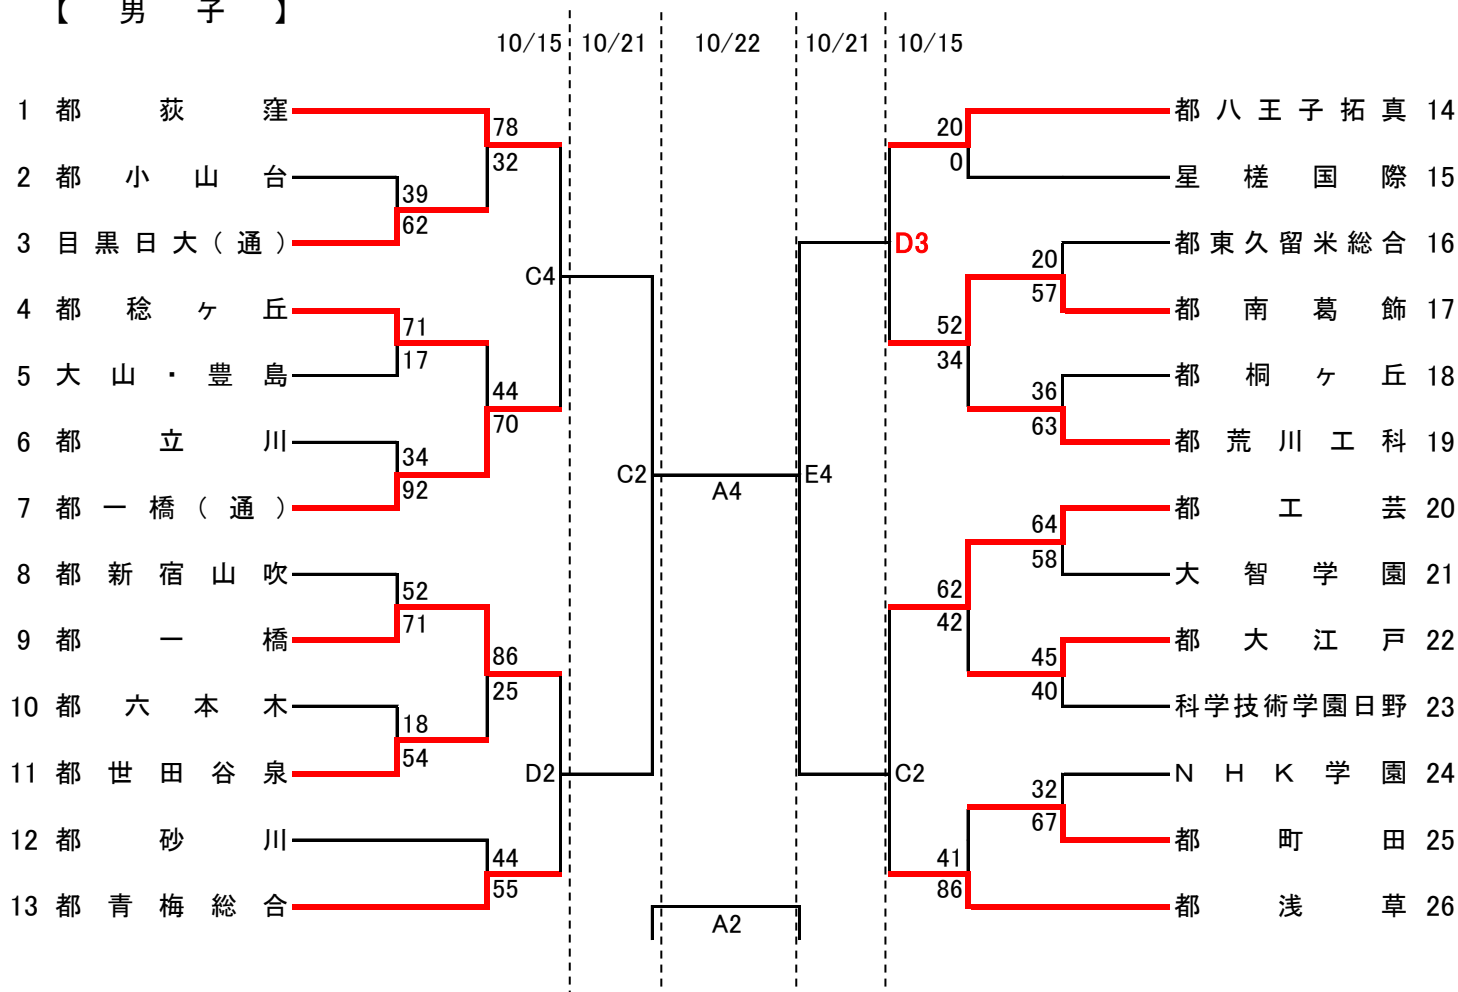

令和5年度 東京都高等学校体育連盟定時制通信制バスケットボール専門部 秋季大会（男子の部）

【 男 子 】

A:都新宿山吹	棚橋
B:都一橋	北島
C:都荻窪	吉田(侑)
D:都八王子拓真	吉田(直)
E:都大江戸	齋藤
F:都世田谷泉	菊池
G:都浅草	高馬

試合開始時間	
10/1, 10/8	10/15, 10/21, 10/22
1 10:00~	1 10:00~
2 11:20~	2 11:30~
3 12:40~	3 13:00~
4 14:00~	4 14:30~

【注意事項】

- ① 第1試合のTO・得点・モップは会場校が担当する。(異なる場合、事前に連絡します)
- ② 第2試合以降は、前の試合の勝ちチームTO、負けチームが得点・モップを担当する。
- ③ 男子の試合時間は第2日目まで8分ゲーム、第3,4,5日目は10分ゲーム、女子は第3日目まで8分ゲーム、第4,5日目は10分ゲームとする。
延長時間は8分ゲームの場合は3分、10分ゲームの場合は5分とする。
- ④ 各会場の第1試合は試合開始50分前よりも早く入場しない。

試合開始時間	
10/1, 10/8	10/15, 10/21, 10/22
1 10:00～	1 10:00～
2 11:20～	2 11:30～
3 12:40～	3 13:00～
4 14:00～	4 14:30～

【注意事項】

- ① 第1試合のTO・得点・モップは会場校が担当する。(異なる場合、事前に連絡します)
- ② 第2試合以降は、前の試合の勝ちチームTO、負けチームが得点・モップを担当する。
- ③ 男子の試合時間は第2日目まで8分ゲーム、第3,4,5日目は10分ゲーム、女子は第3日目まで8分ゲーム、第4,5日目は10分ゲームとする。
延長時間は8分ゲームの場合は3分、10分ゲームの場合は5分とする。
- ④ 各会場の第1試合は試合開始50分前よりも早く入場しない。

A:都新宿山吹	棚橋
B:都一橋	北島
C:都荻窪	吉田(侑)
D:都八王子拓真	吉田(直)
E:都大江戸	齋藤
F:都世田谷泉	菊池
G:都浅草	高馬

試合開始時間	
10/1, 10/8	10/15, 10/21, 10/22
1 10:00～	1 10:00～
2 11:20～	2 11:30～
3 12:40～	3 13:00～
4 14:00～	4 14:30～

【注意事項】

- ① 第1試合のTO・得点・モップは会場校が担当する。(異なる場合、事前に連絡します)
- ② 第2試合以降は、前の試合の勝ちチームTO、負けチームが得点・モップを担当する。
- ③ 男子の試合時間は第2日目まで8分ゲーム、第3,4,5日目は10分ゲーム、女子は第3日目まで8分ゲーム、第4,5日目は10分ゲームとする。
延長時限は8分ゲームの場合は3分、10分ゲームの場合は5分とする。
- ④ 各会場の第1試合は試合開始50分前よりも早く入場しない。