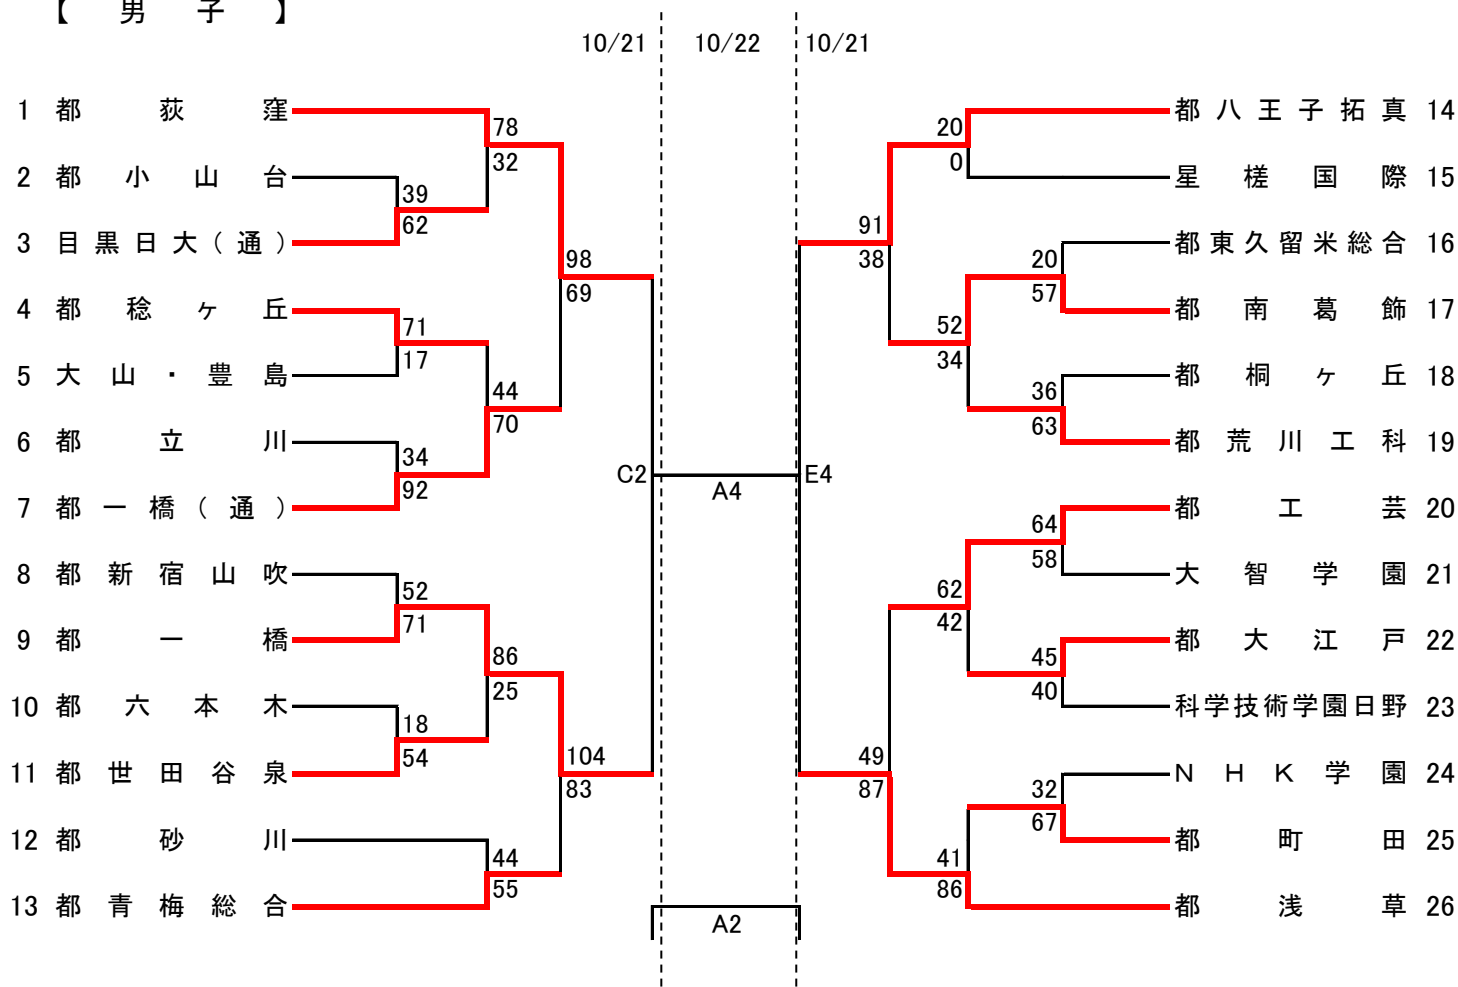

令和5年度 東京都高等学校体育連盟定時制通信制バスケットボール専門部 秋季大会（男子の部）

【 男 子 】

A:都新宿山吹	棚橋
B:都一橋	北島
C:都荻窪	吉田(侑)
D:都八王子拓真	吉田(直)
E:都大江戸	齋藤
F:都世田谷泉	菊池
G:都浅草	高馬

試合開始時間	
10/1, 10/8	10/15, 10/21, 10/22
1 10:00~	1 10:00~
2 11:20~	2 11:30~
3 12:40~	3 13:00~
4 14:00~	4 14:30~

【注意事項】

- ① 第1試合のTO・得点・モップは会場校が担当する。(異なる場合、事前に連絡します)
- ② 第2試合以降は、前の試合の勝ちチームTO、負けチームが得点・モップを担当する。
- ③ 男子の試合時間は第2日目まで8分ゲーム、第3,4,5日目は10分ゲーム、女子は第3日目まで8分ゲーム、第4,5日目は10分ゲームとする。
延長時間は8分ゲームの場合は3分、10分ゲームの場合は5分とする。
- ④ 各会場の第1試合は試合開始50分前よりも早く入場しない。

試合開始時間	
10/1, 10/8	10/15, 10/21, 10/22
1 10:00～	1 10:00～
2 11:20～	2 11:30～
3 12:40～	3 13:00～
4 14:00～	4 14:30～

【注意事項】

- ① 第1試合のTO・得点・モップは会場校が担当する。(異なる場合、事前に連絡します)
- ② 第2試合以降は、前の試合の勝ちチームTO、負けチームが得点・モップを担当する。
- ③ 男子の試合時間は第2日目まで8分ゲーム、第3,4,5日目は10分ゲーム、女子は第3日目まで8分ゲーム、第4,5日目は10分ゲームとする。
延長時間は8分ゲームの場合は3分、10分ゲームの場合は5分とする。
- ④ 各会場の第1試合は試合開始50分前よりも早く入場しない。