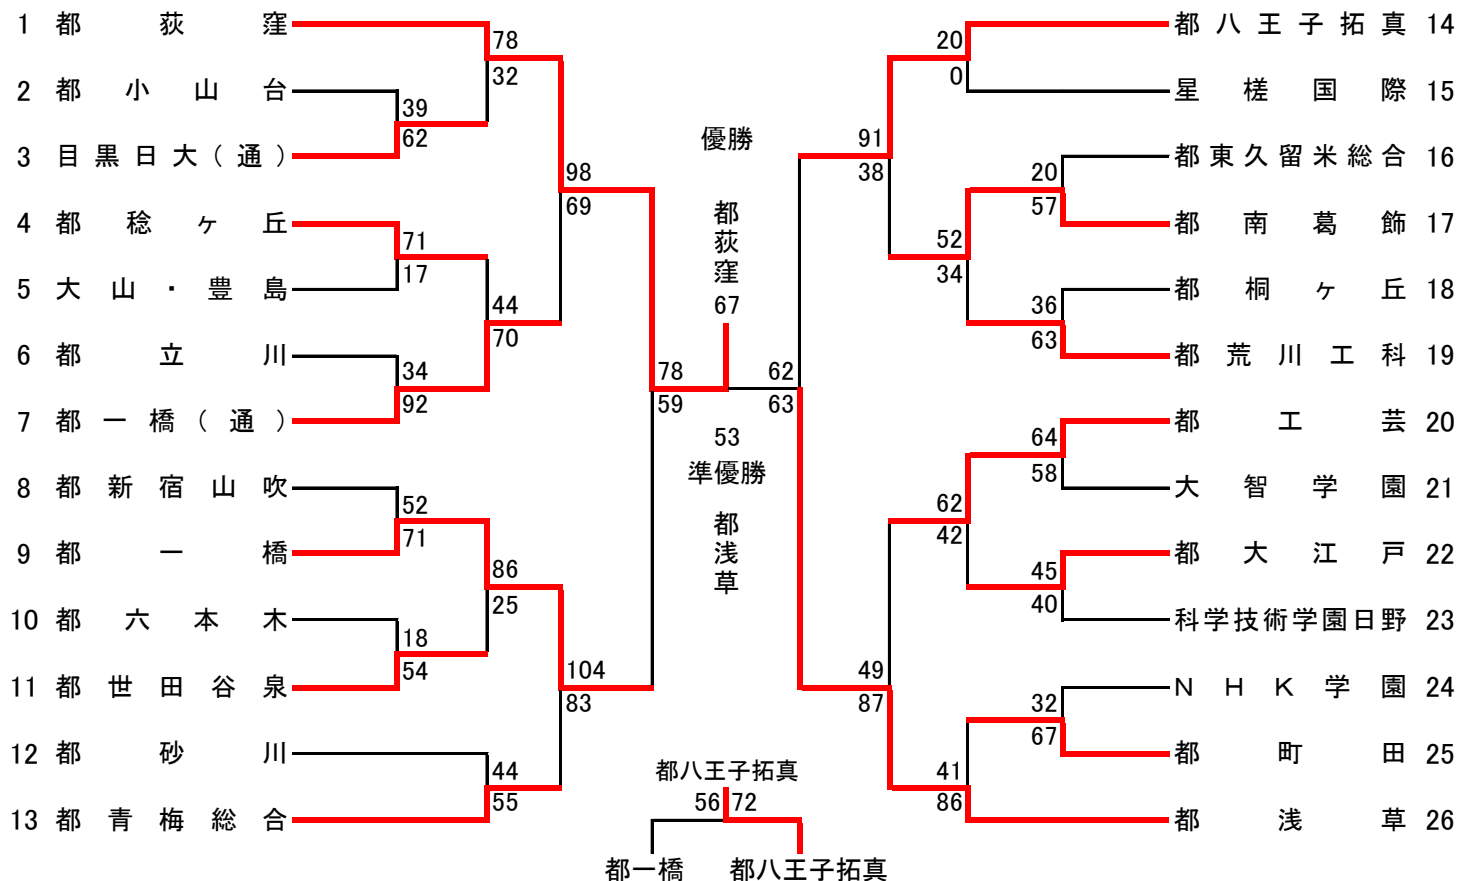

令和5年度 東京都高等学校体育連盟定時制通信制バスケットボール専門部 秋季大会（男子の部）

【 男 子 】

【男子】

- 優勝 都立荻窪高等学校
- 準優勝 都立浅草高等学校
- 第3位 都立八王子拓真高等学校
- 第4位 都立一橋高等学校

【女子】

- 優勝 都立八王子拓真高等学校
- 準優勝 都立一橋高等学校
- 第3位 都立桐ヶ丘・荻窪
- 第4位 都立六本木高等学校

令和5年度 東京都高等学校体育連盟定時制通信制
バスケットボール専門部 秋季大会 (女子の部)

試合開始時間	
10/1, 10/8	10/15, 10/21, 10/22
1 10:00~	1 10:00~
2 11:20~	2 11:30~
3 12:40~	3 13:00~
4 14:00~	4 14:30~

【注意事項】

- ① 第1試合のTO・得点・モップは会場校が担当する。(異なる場合、事前に連絡します)
- ② 第2試合以降は、前の試合の勝ちチームTO、負けチームが得点・モップを担当する。
- ③ 男子の試合時間は第2日目まで8分ゲーム、第3,4,5日目は10分ゲーム、女子は第3日目まで8分ゲーム、第4,5日目は10分ゲームとする。
延長時間は8分ゲームの場合は3分、10分ゲームの場合は5分とする。
- ④ 各会場の第1試合は試合開始50分前よりも早く入場しない。

試合開始時間	
10/1, 10/8	10/15, 10/21, 10/22
1 10:00~	1 10:00~
2 11:20~	2 11:30~
3 12:40~	3 13:00~
4 14:00~	4 14:30~

【注意事項】

- ① 第1試合のTO・得点・モップは会場校が担当する。(異なる場合、事前に連絡します)
- ② 第2試合以降は、前の試合の勝ちチームTO、負けチームが得点・モップを担当する。
- ③ 男子の試合時間は第2日目まで8分ゲーム、第3,4,5日目は10分ゲーム、女子は第3日目まで8分ゲーム、第4,5日目は10分ゲームとする。
延長時限は8分ゲームの場合は3分、10分ゲームの場合は5分とする。
- ④ 各会場の第1試合は試合開始50分前よりも早く入場しない。