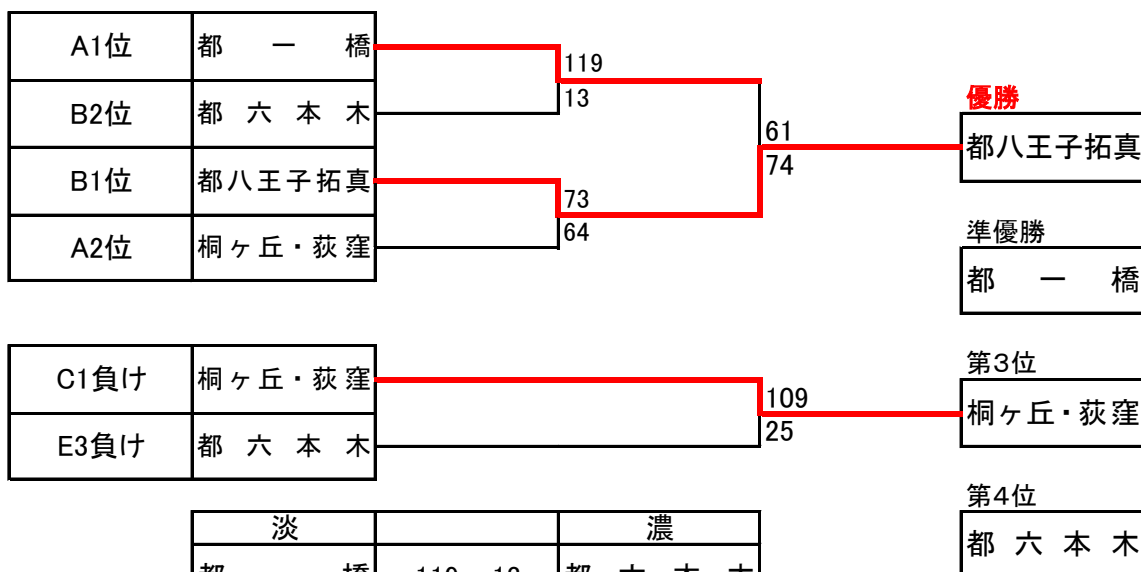

令和5年度 東京都高等学校体育連盟定時制通信制
バスケットボール専門部 秋季大会 (女子の部)

決勝トーナメント

淡		濃
都一橋	119 - 13	都六本木
都八王子拓真	73 - 64	桐ヶ丘・荻窪

淡	3位決定戦	濃
桐ヶ丘・荻窪	109 - 25	都六本木
決勝戦		
都八王子拓真	74 - 61	都一橋

A:都新宿山吹	棚橋
B:都一橋	北島
C:都荻窪	吉田(侑)
D:都八王子拓真	吉田(直)
E:都大江戸	齋藤
F:都世田谷泉	菊池
G:都浅草	高馬

試合開始時間	
10/1, 10/8	10/15, 10/21, 10/22
1 10:00~	1 10:00~
2 11:20~	2 11:30~
3 12:40~	3 13:00~
4 14:00~	4 14:30~

【注意事項】

- ① 第1試合のTO・得点・モップは会場校が担当する。(異なる場合、事前に連絡します)
- ② 第2試合以降は、前の試合の勝ちチームTO、負けチームが得点・モップを担当する。
- ③ 男子の試合時間は第2日目まで8分ゲーム、第3,4,5日目は10分ゲーム、女子は第3日目まで8分ゲーム、第4,5日目は10分ゲームとする。
  延長時限は8分ゲームの場合は3分、10分ゲームの場合は5分とする。
- ④ 各会場の第1試合は試合開始50分前よりも早く入場しない。