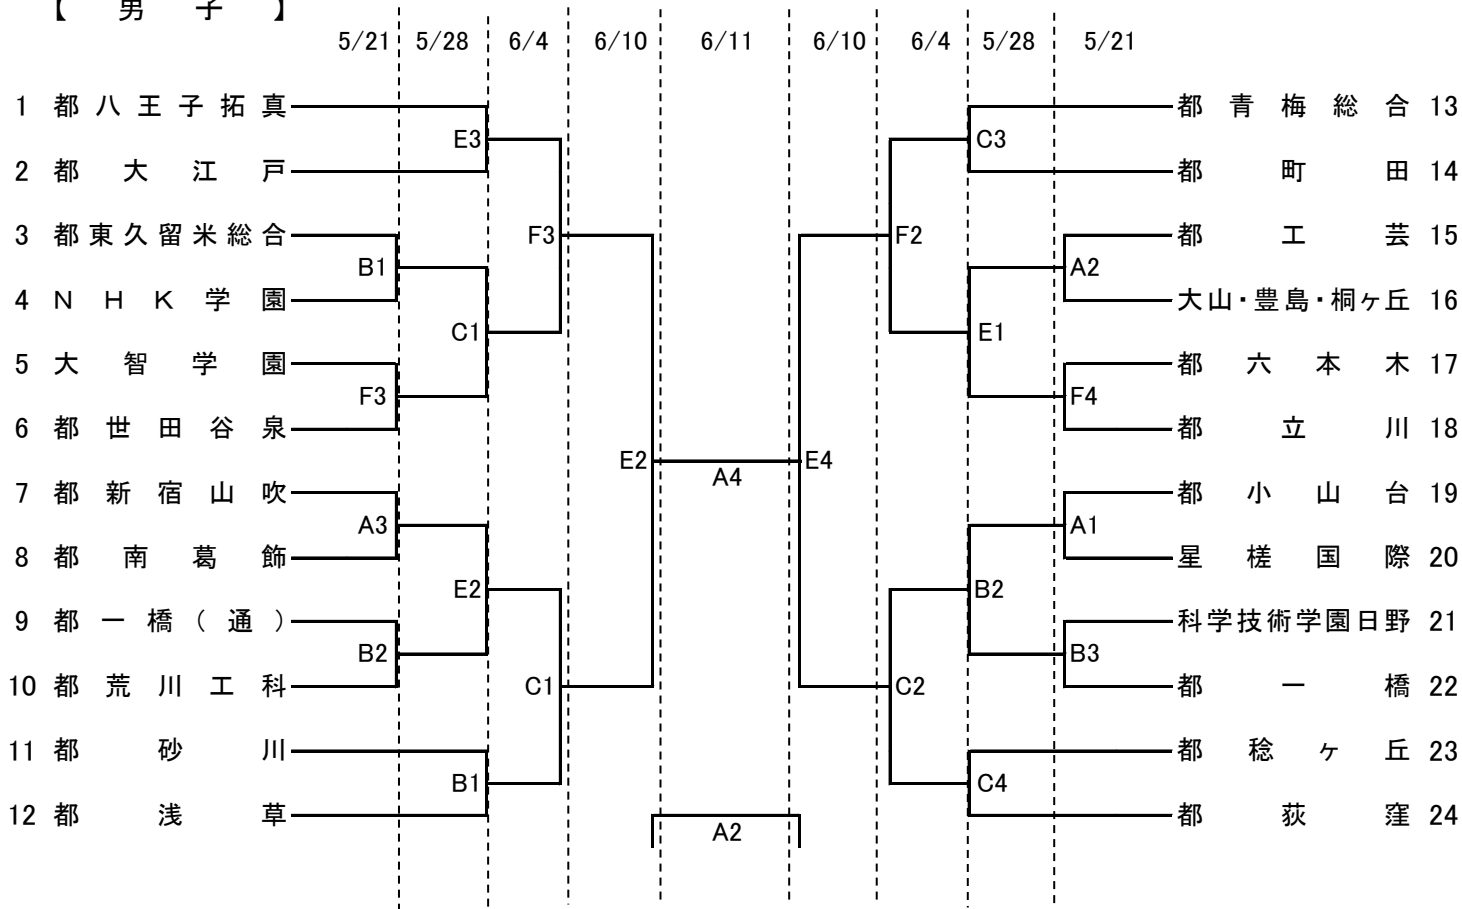

令和5年度 東京都高等学校体育連盟定時制通信制バスケットボール専門部 春季大会（男子の部）

【 男 子 】

A:都新宿山吹	入江
B:都一橋	荒明
C:都荻窪	吉田(侑)
D:都八王子拓真	吉田(直)
E:都大江戸	齋藤
F:都世田谷泉	菊池

試合開始時間	
5/21, 5/28	6/4, 6/10, 6/11
1 10:00~	1 10:00~
2 11:20~	2 11:30~
3 12:40~	3 13:00~
4 14:00~	4 14:30~

【注意事項】

- ① 第1試合のTO・得点・モップは会場校が担当する。(異なる場合、事前に連絡します)
- ② 第2試合以降は、前の試合の勝ちチームTO、負けチームが得点・モップを担当する。
- ③ 男子の試合時間は第2日目まで8分ゲーム、第3,4,5日目は10分ゲーム、女子は第3日目まで8分ゲーム、第4,5日目は10分ゲームとする。
  延長時間は8分ゲームの場合は3分、10分ゲームの場合は5分とする。
- ④ 第1試合は試合開始50分前よりも早く入場しない。