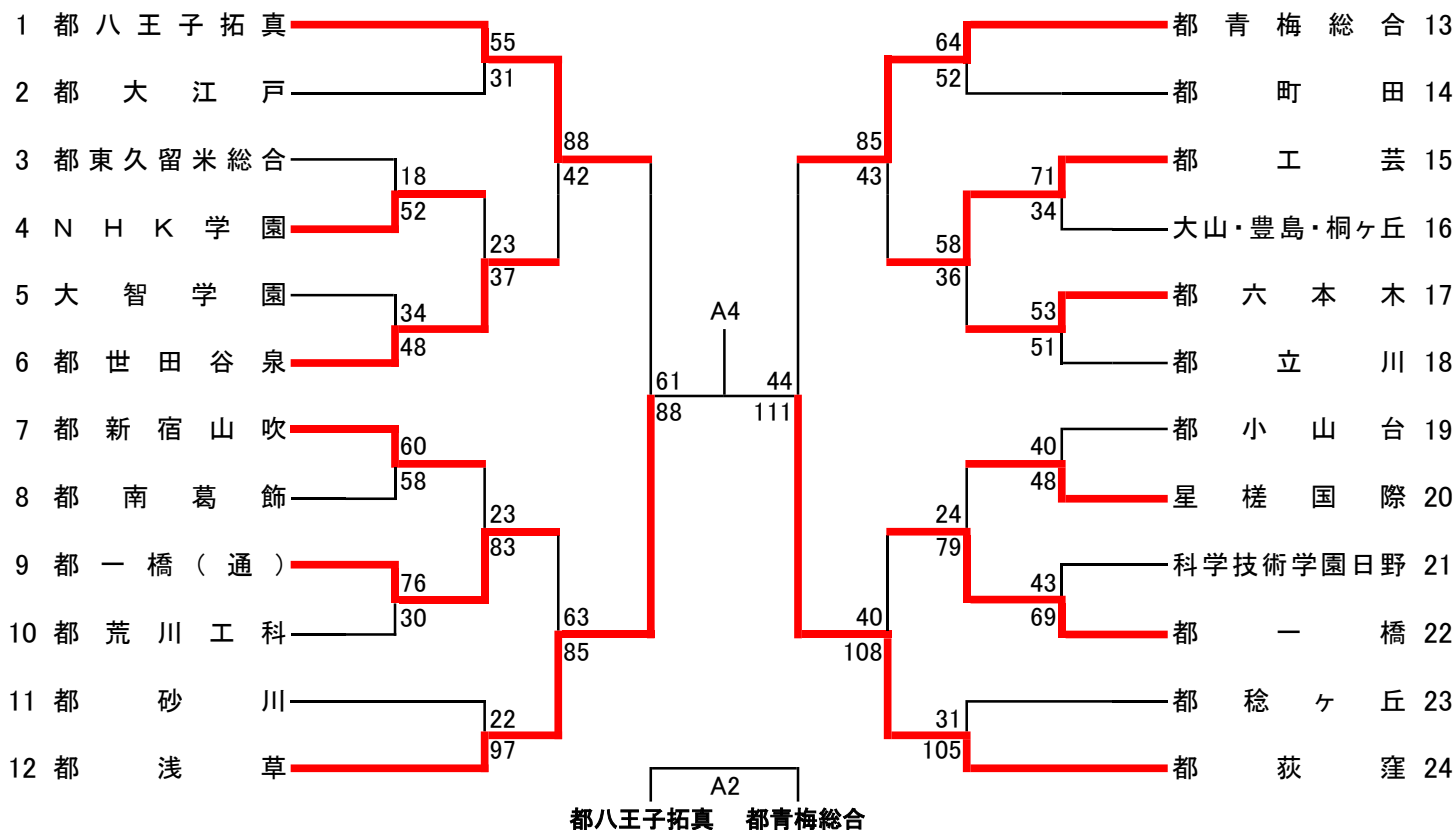

令和5年度 東京都高等学校体育連盟定時制通信制バスケットボール専門部 春季大会（男子の部）

【 男 子 】

5/21 5/28 6/4 6/10 6/11 6/10 6/4 5/28 5/21

A:都新宿山吹	入江
B:都一橋	荒明
C:都荻窪	吉田(侑)
D:都八王子拓真	吉田(直)
E:都大江戸	齋藤
F:都世田谷泉	菊池

試合開始時間	
5/21, 5/28	6/4, 6/10, 6/11
1 10:00~	1 10:00~
2 11:20~	2 11:30~
3 12:40~	3 13:00~
4 14:00~	4 14:30~

【注意事項】

- ① 第1試合のTO・得点・モップは会場校が担当する。(異なる場合、事前に連絡します)
- ② 第2試合以降は、前の試合の勝ちチームTO、負けチームが得点・モップを担当する。
- ③ 男子の試合時間は第2日目まで8分ゲーム、第3,4,5日目は10分ゲーム、女子は第3日目まで8分ゲーム、第4,5日目は10分ゲームとする。
延長時間は8分ゲームの場合は3分、10分ゲームの場合は5分とする。
- ④ 第1試合は試合開始50分前よりも早く入場しない。

【注意事項】

- ① 第1試合のTO・得点・モップは会場校が担当する。(異なる場合、事前に連絡します)
- ② 第2試合以降は、前の試合の勝ちチームTO、負けチームが得点・モップを担当する。
- ③ 男子の試合時間は第2日目まで8分ゲーム、第3,4,5日目は10分ゲーム、
女子は第3日目まで8分ゲーム、第4,5日目は10分ゲームとする。
延長時間は8分ゲームの場合は3分、10分ゲームの場合は5分とする。
- ④ 第1試合は試合開始50分前よりも早く入場しない。