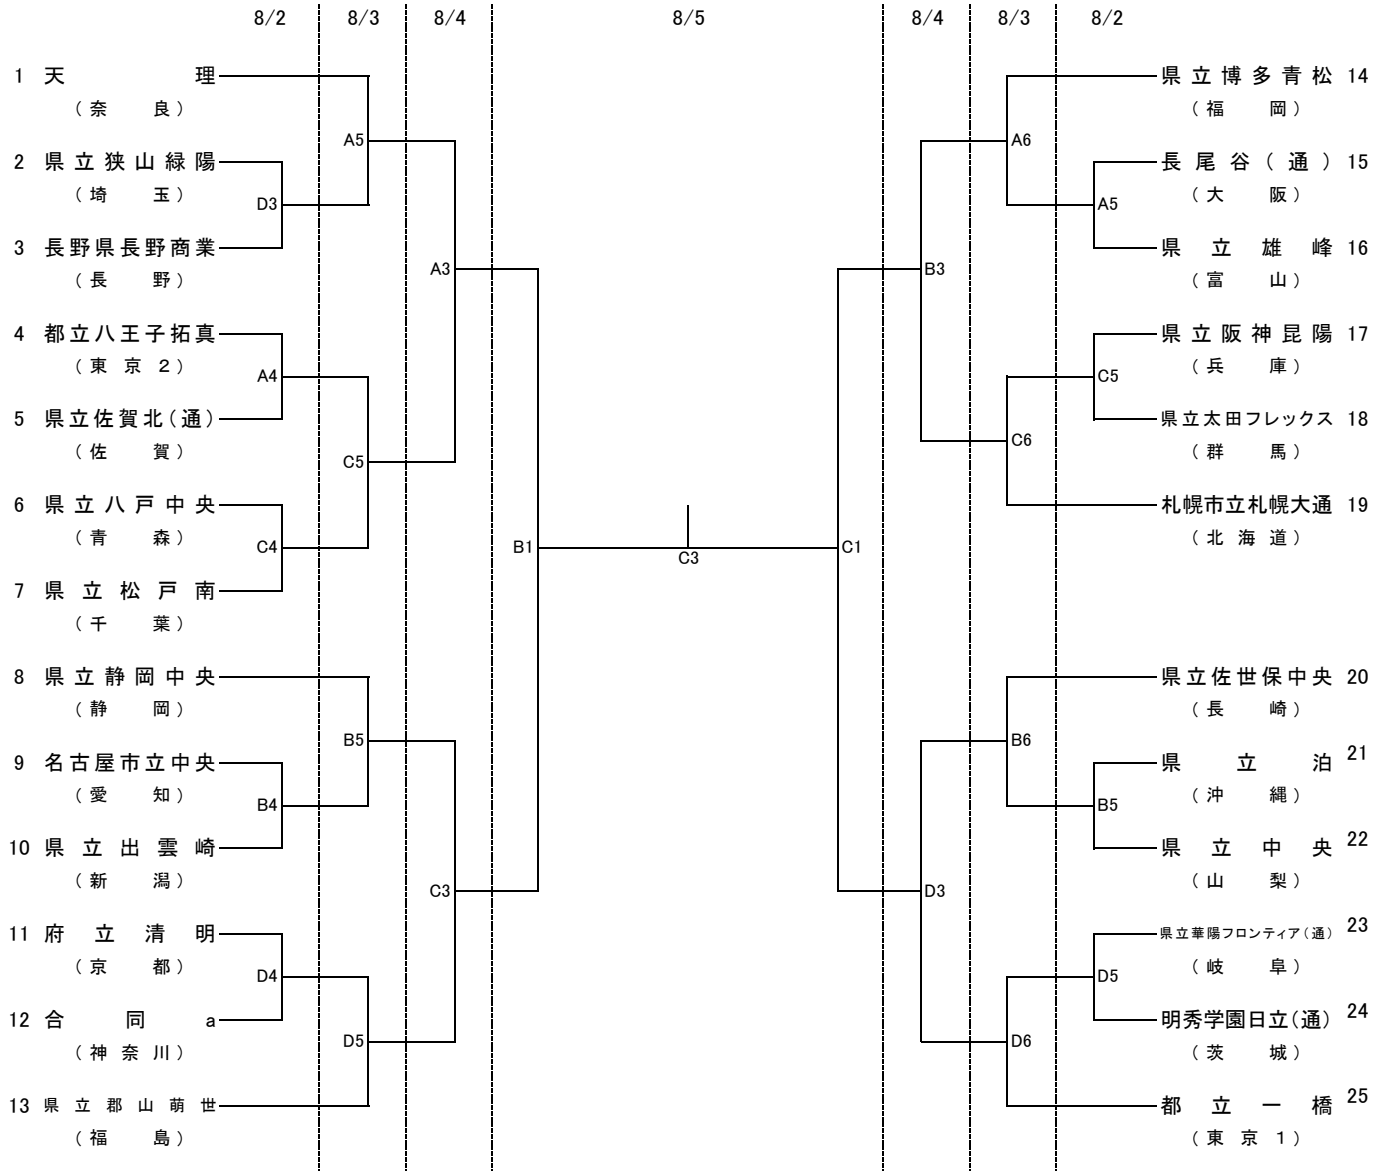

第 33 回 全国高等学校定時制通信制バスケットボール大会

女子 対 戦 表

試合開始時刻

8月2日(水)初日		8月3日(木)		8月4日(金)		8月5日(土)最終日	
第1試合	10:00	第1試合	10:00	第1試合	10:00	第1試合	10:00
第2試合	11:20	第2試合	11:20	第2試合	11:30	第2試合	11:30
第3試合	12:40	第3試合	12:40	第3試合	13:00	3位表彰式	13:00
第4試合	14:00	第4試合	14:00	第4試合	14:30	第3試合	13:30
第5試合	15:20	第5試合	15:20			第4試合	15:00
		第6試合	16:40			閉会式	17:00

コート割り当て

A~D : メインアリーナ