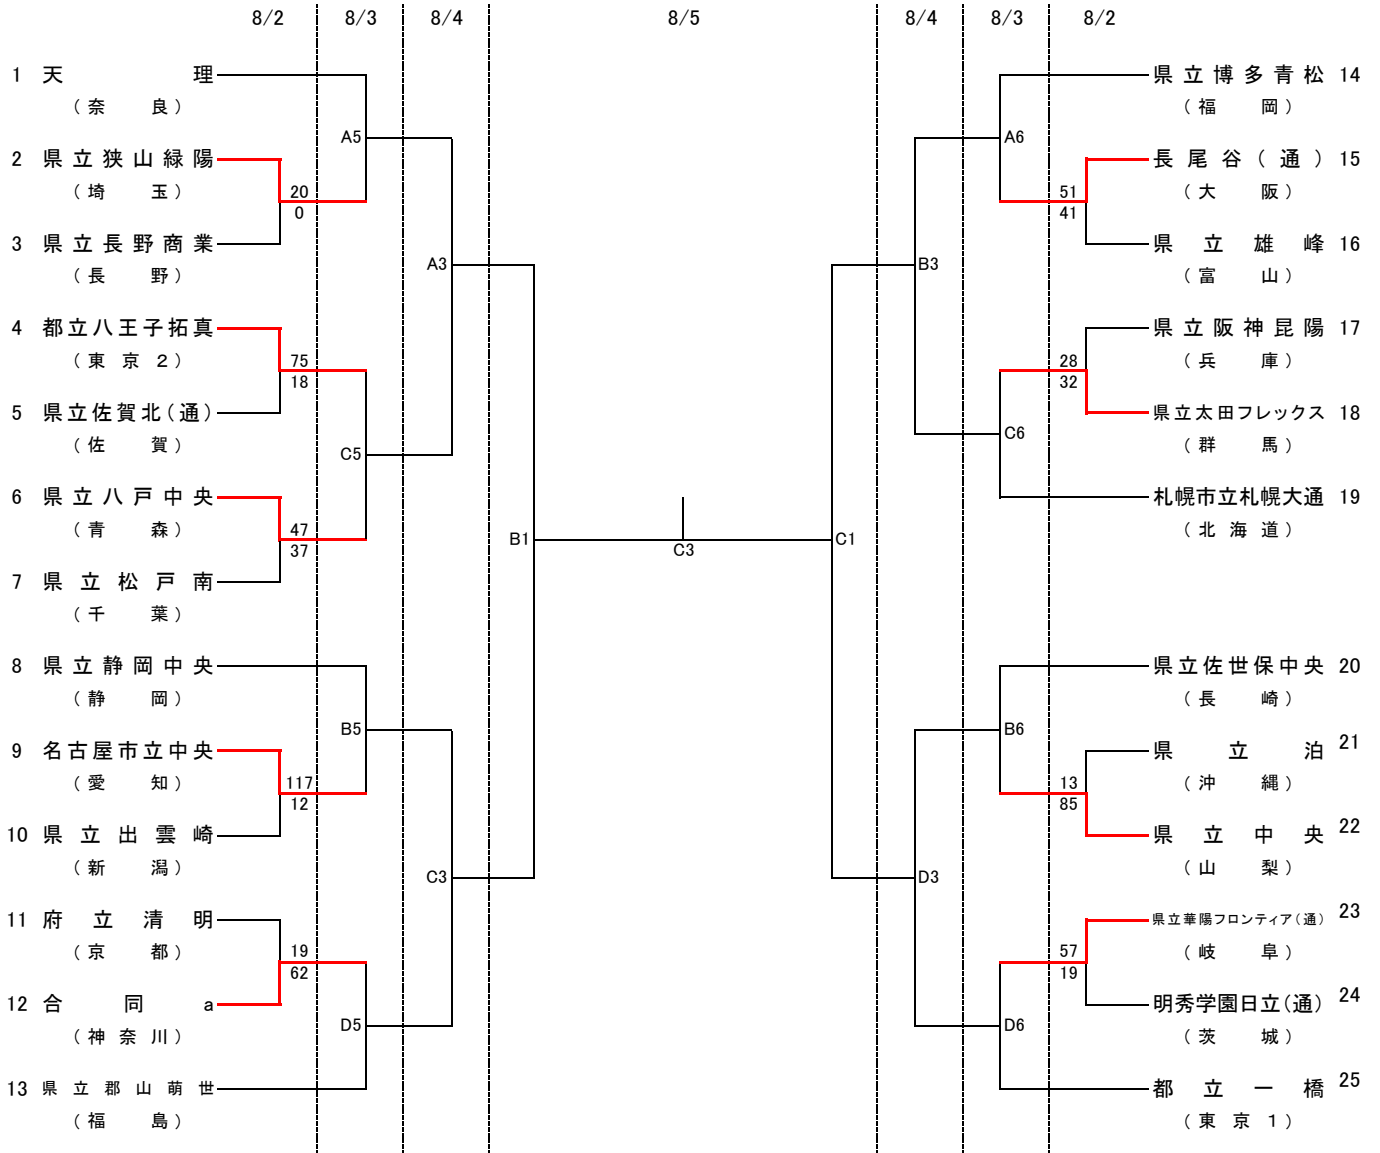

第 33 回 全国高等学校定時制通信制バスケットボール大会

女子対戦表

試合開始時刻

8月2日(水)初日		8月3日(木)		8月4日(金)		8月5日(土)最終日	
第1試合	10:00	第1試合	10:00	第1試合	10:00	第1試合	10:00
第2試合	11:20	第2試合	11:20	第2試合	11:30	第2試合	11:30
第3試合	12:40	第3試合	12:40	第3試合	13:00	3位表彰式	13:00
第4試合	14:00	第4試合	14:00	第4試合	14:30	第3試合	13:30
第5試合	15:20	第5試合	15:20			第4試合	15:00
		第6試合	16:40			閉会式	17:00

コート割り当て

A~D : メインアリーナ