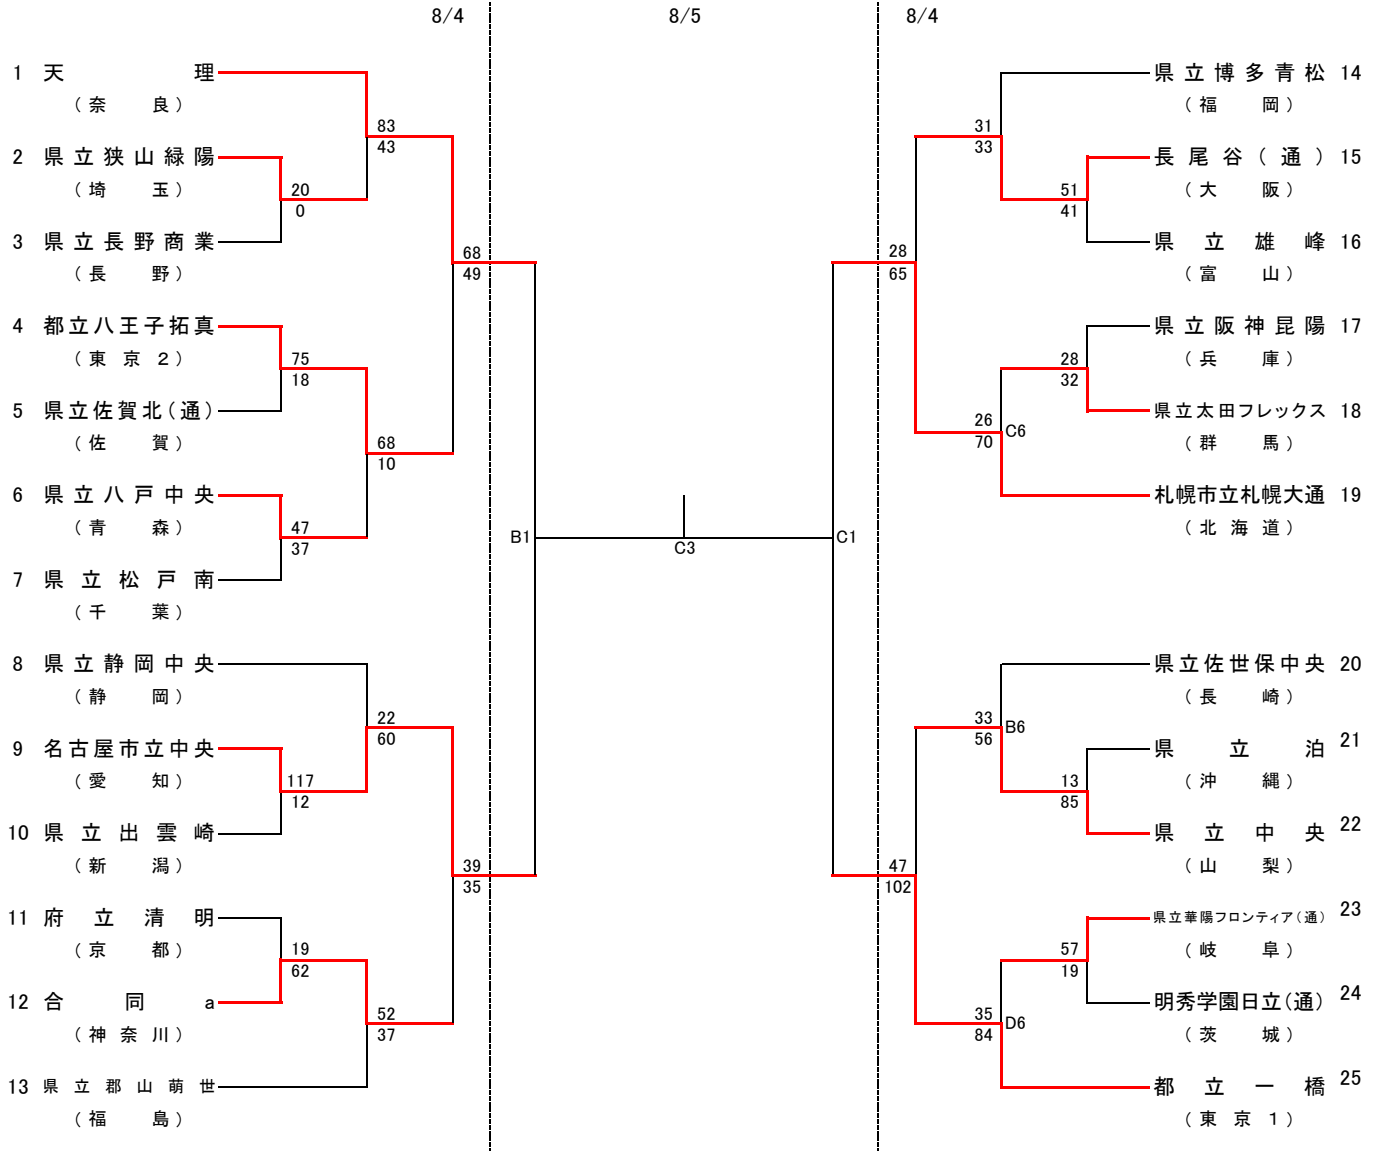

第33回 全国高等学校定時制通信制バスケットボール大会

女子対戦表

試合開始時刻

8月2日(水)初日		8月3日(木)		8月4日(金)		8月5日(土)最終日	
第1試合	10:00	第1試合	10:00	第1試合	10:00	第1試合	10:00
第2試合	11:20	第2試合	11:20	第2試合	11:30	第2試合	11:30
第3試合	12:40	第3試合	12:40	第3試合	13:00	3位表彰式	13:00
第4試合	14:00	第4試合	14:00	第4試合	14:30	第3試合	13:30
第5試合	15:20	第5試合	15:20			第4試合	15:00
		第6試合	16:40			閉会式	17:00

コート割り当て

A~D : メインアリーナ