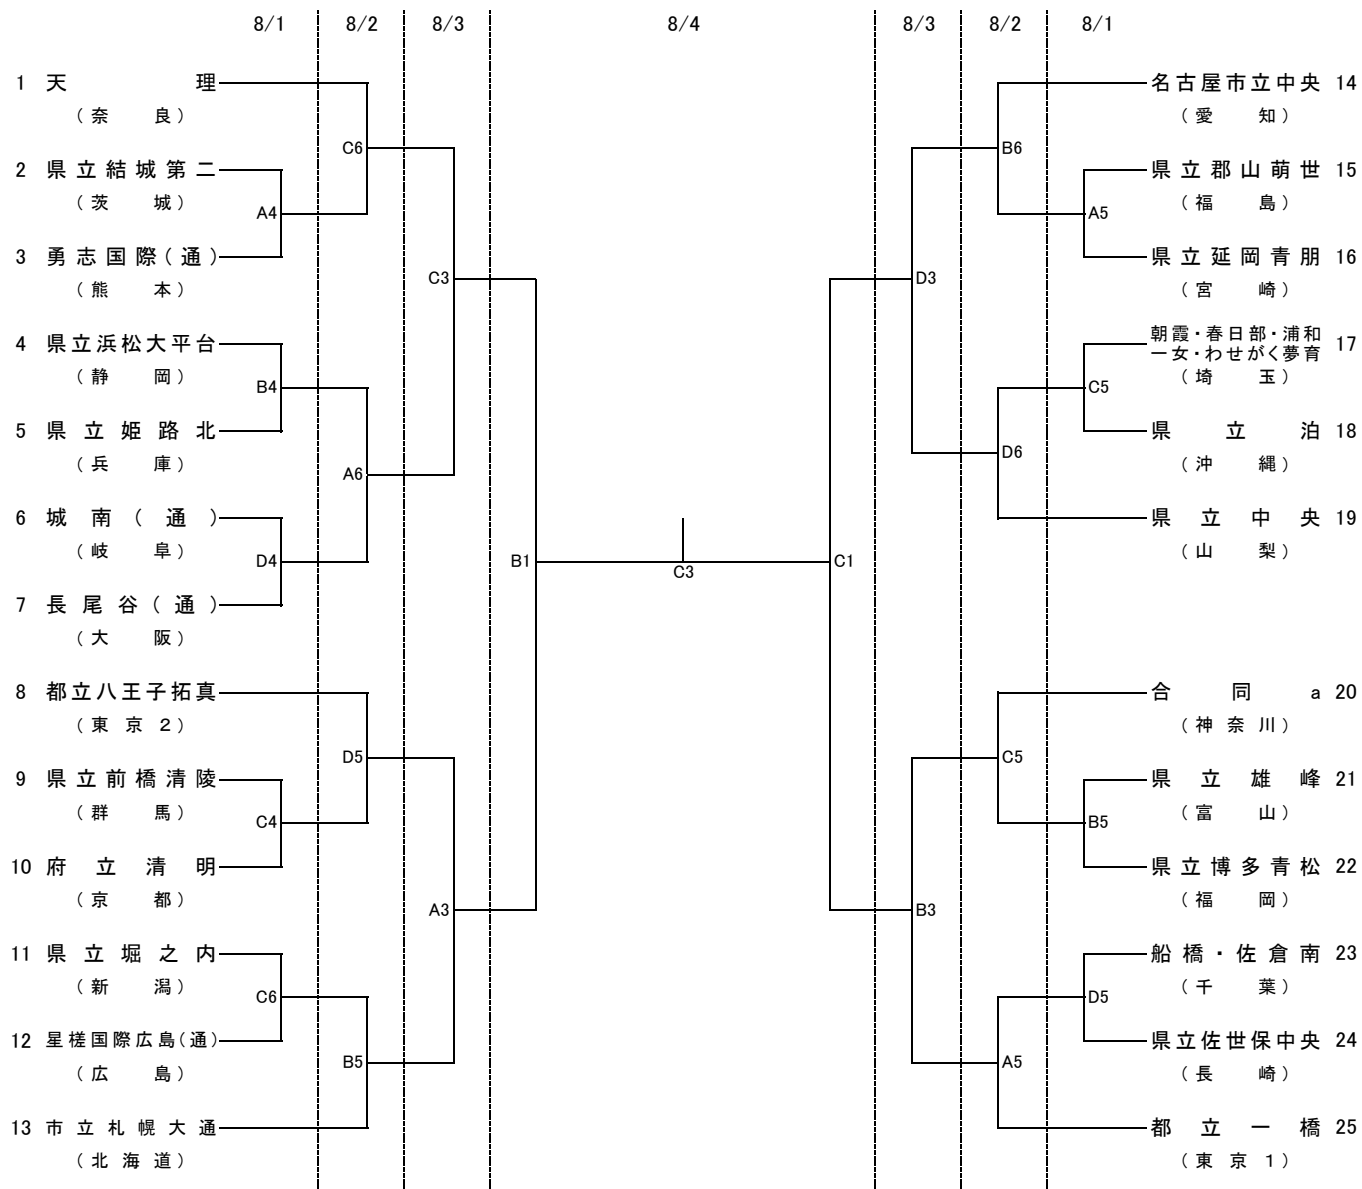

第 34 回 全国高等学校定時制通信制バスケットボール大会

女子対戦表

試合開始時刻

8月1日(木) 初日		8月2日(金) 2日目		8月3日(土) 3日目		8月4日(日) 最終日	
第1試合	10:00	第1試合	10:00	第1試合	10:00	第1試合	10:00
第2試合	11:20	第2試合	11:20	第2試合	11:30	第2試合	11:30
第3試合	12:40	第3試合	12:40	第3試合	13:00	3位表彰式	13:00
第4試合	14:00	第4試合	14:00	第4試合	14:30	第3試合	13:30
第5試合	15:20	第5試合	15:20			第4試合	15:00
第6試合	16:40	第6試合	16:40			閉会式	17:00

コート割り当て

A~D : メインアリーナ
