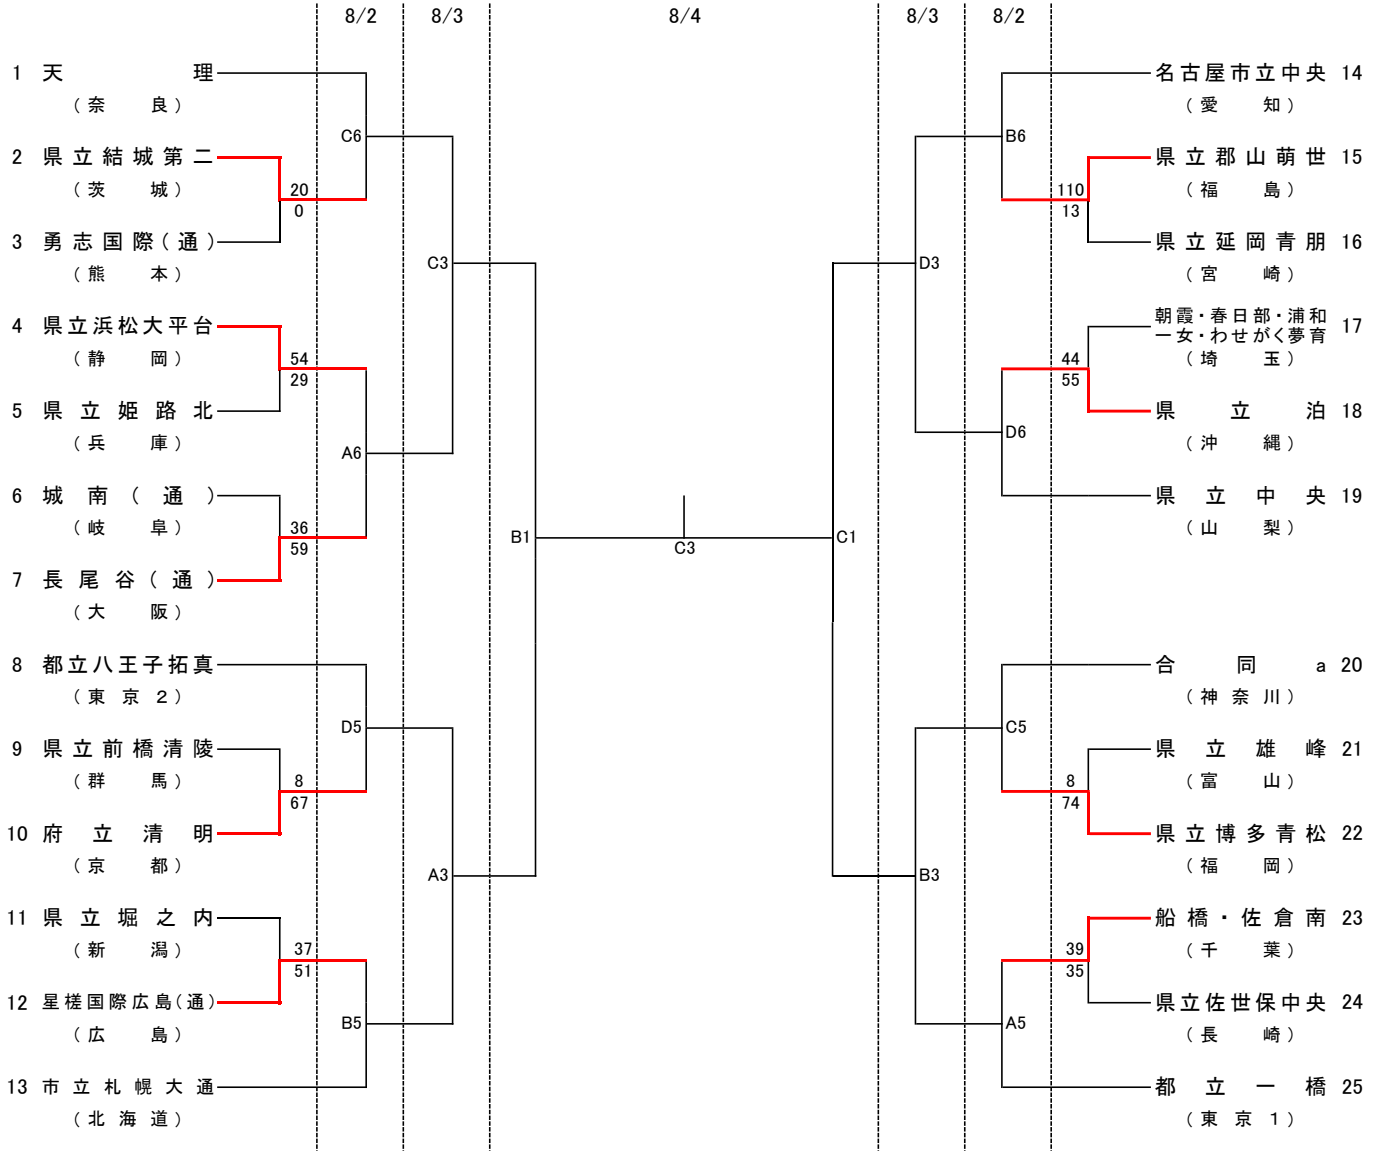

# 第 34 回 全国高等学校定時制通信制バスケットボール大会

## 女子 対戦表

試合開始時刻

8月1日(木) 初日		8月2日(金) 2日目		8月3日(土) 3日目		8月4日(日) 最終日	
第1試合	10:00	第1試合	10:00	第1試合	10:00	第1試合	10:00
第2試合	11:20	第2試合	11:20	第2試合	11:30	第2試合	11:30
第3試合	12:40	第3試合	12:40	第3試合	13:00	3位表彰式	13:00
第4試合	14:00	第4試合	14:00	第4試合	14:30	第3試合	13:30
第5試合	15:20	第5試合	15:20			第4試合	15:00
第6試合	16:40	第6試合	16:40			閉会式	17:00

コート割り当て

A~D : メインアリーナ