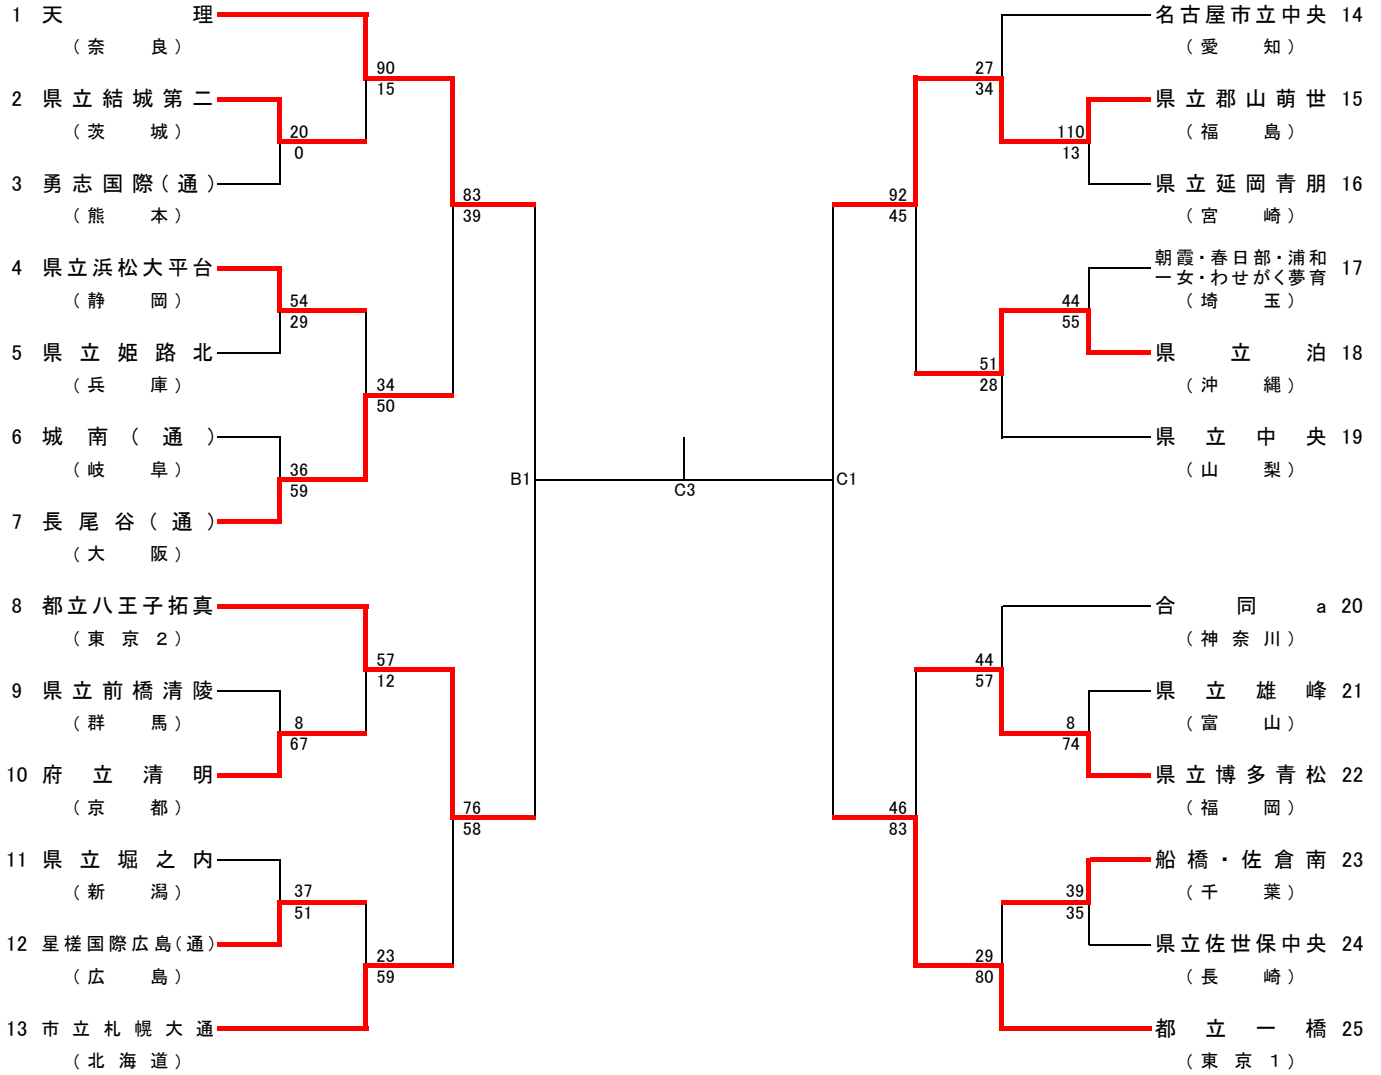

第 34 回 全国高等学校定時制通信制バスケットボール大会

女子 対 戦 表

8/4

試合開始時刻

8月1日(木) 初日		8月2日(金) 2日目		8月3日(土) 3日目		8月4日(日) 最終日	
第1試合	10:00	第1試合	10:00	第1試合	10:00	第1試合	10:00
第2試合	11:20	第2試合	11:20	第2試合	11:30	第2試合	11:30
第3試合	12:40	第3試合	12:40	第3試合	13:00	3位表彰式	13:00
第4試合	14:00	第4試合	14:00	第4試合	14:30	第3試合	13:30
第5試合	15:20	第5試合	15:20			第4試合	15:00
第6試合	16:40	第6試合	16:40			閉会式	17:00

コート割り当て

A~D : メインアリーナ