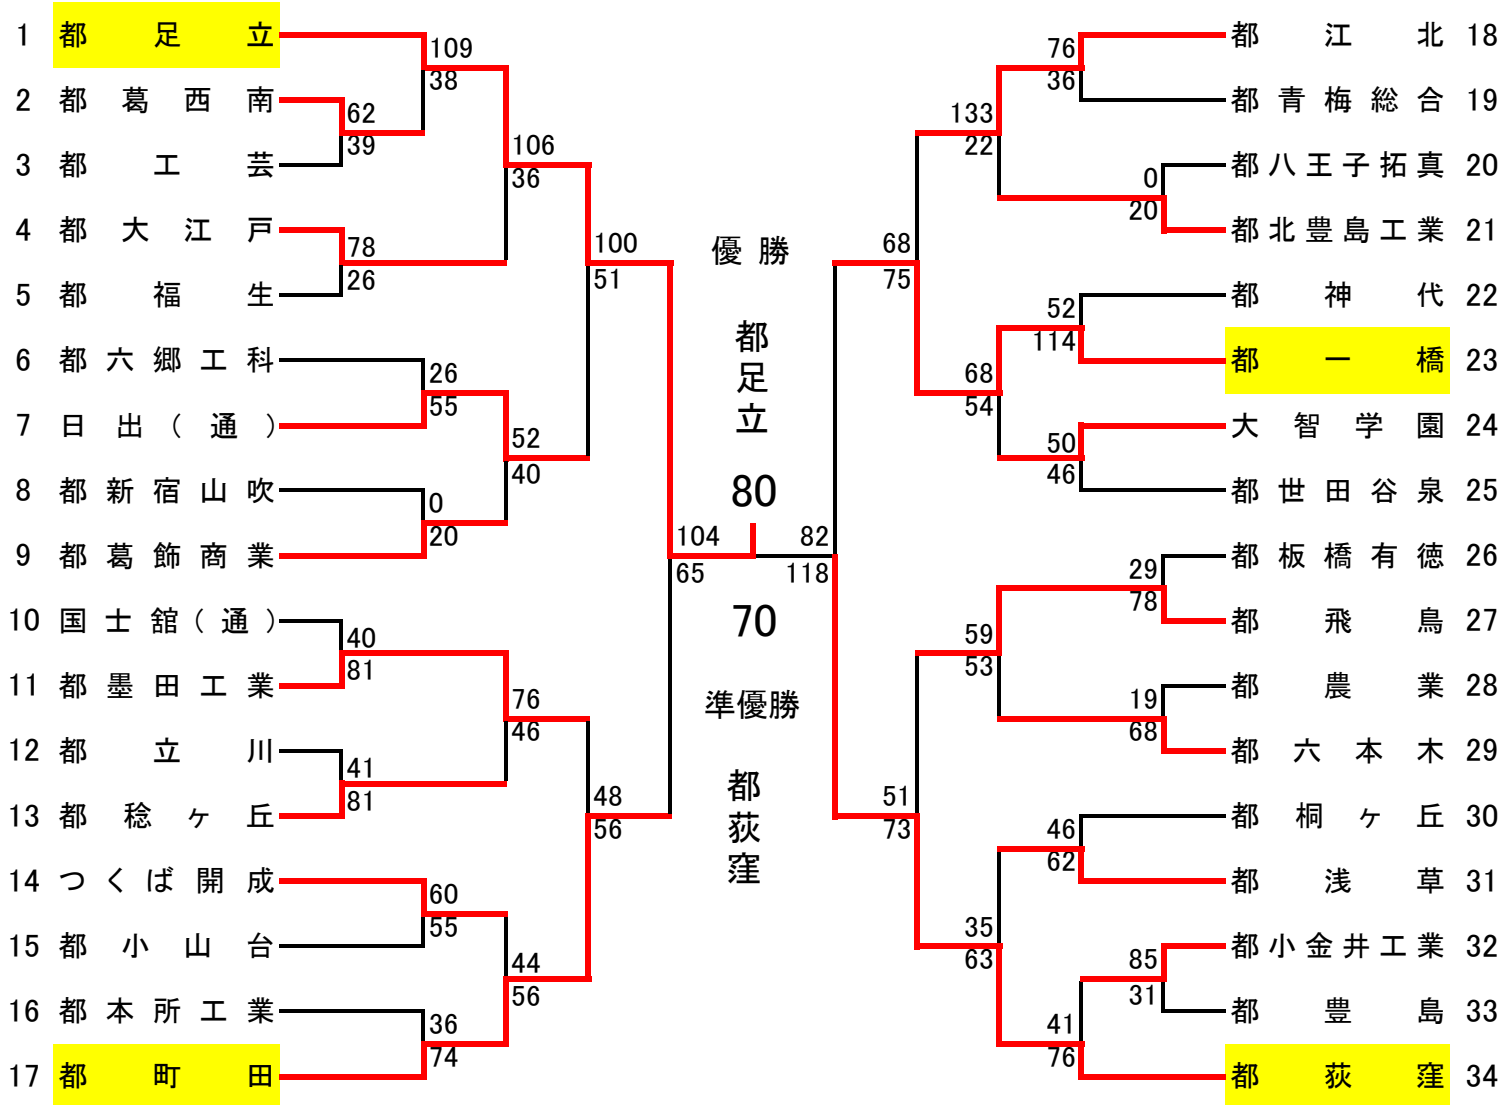

【 男子 】

【 女子 】

【男子】

優勝 都立足立高等学校
 準優勝 都立荻窪高等学校
 第3位 都立町田高等学校
 都立一橋高等学校

【女子】

優勝 都立大江戸高等学校
 準優勝 都立六本木高等学校
 第3位 都立一橋高等学校
 都立世田谷泉高等学校