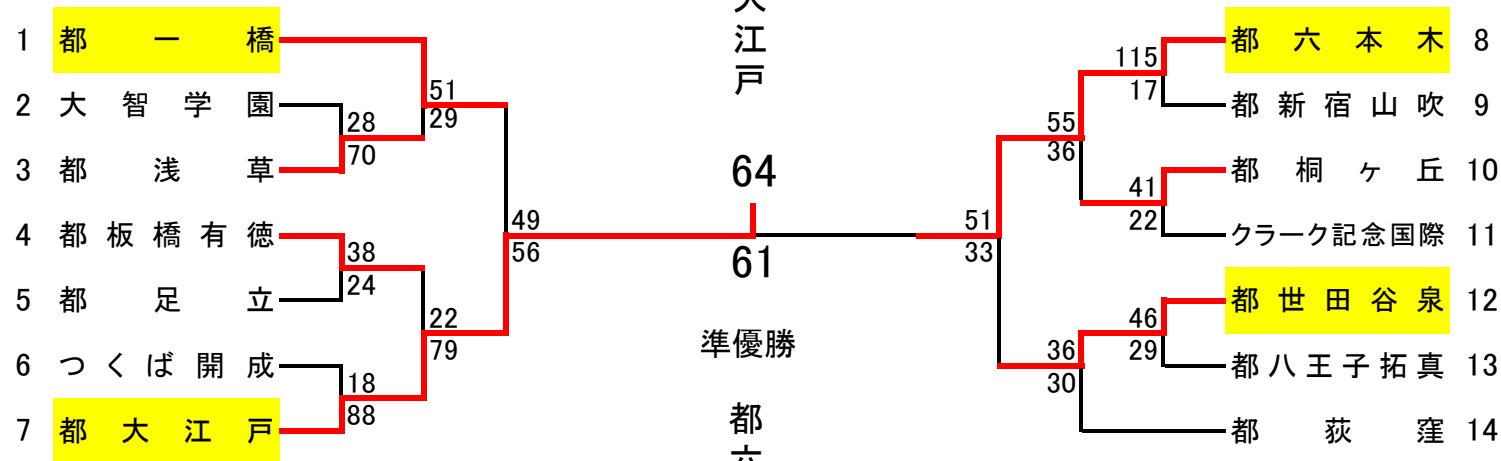

【 男子 】

【 女子 】

【男子】

優勝 都立足立高等学校
 準優勝 都立荻窪高等学校
 第3位 都立町田高等学校
 都立一橋高等学校

【女子】

優勝 都立大江戸高等学校
 準優勝 都立六本木高等学校
 第3位 都立一橋高等学校
 都立世田谷泉高等学校