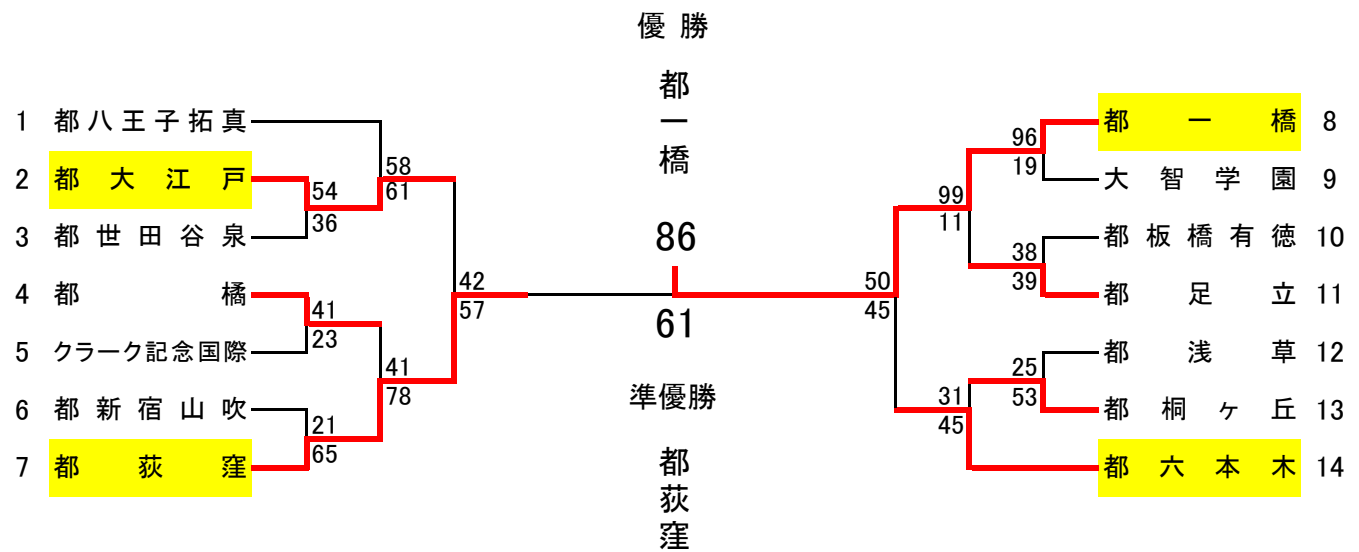

【 男子 】

【 女子 】

【男子】

- 優勝 都立足立高等学校(*)
- 準優勝 都立荻窪高等学校(*)
- 第3位 都立江北高等学校
- 都立町田高等学校

【女子】

- 優勝 都立一橋高等学校(*)
- 準優勝 都立荻窪高等学校
- 第3位 都立六本木高等学校
- 都立大江戸高等学校

* の3校は、全国大会の東京都代表校となります。