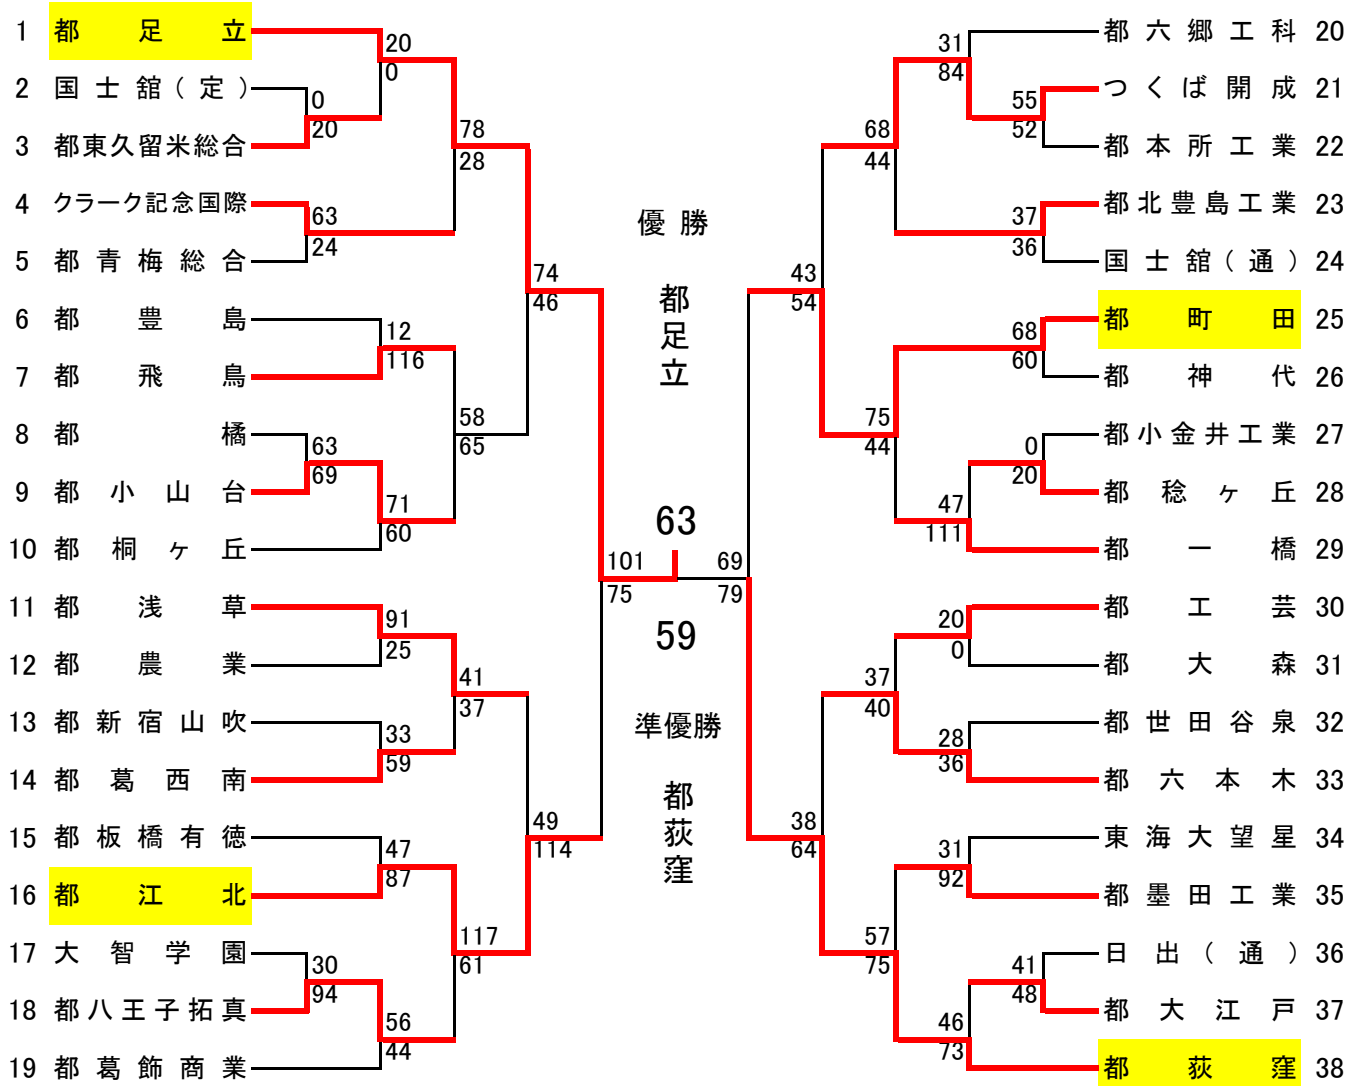

【 男子 】

【 女子 】

【男子】

- 優勝 都立足立高等学校(*)
- 準優勝 都立荻窪高等学校(*)
- 第3位 都立江北高等学校
- 都立町田高等学校

【女子】

- 優勝 都立一橋高等学校(*)
- 準優勝 都立荻窪高等学校
- 第3位 都立六本木高等学校
- 都立大江戸高等学校

* の3校は、全国大会の東京都代表校となります。