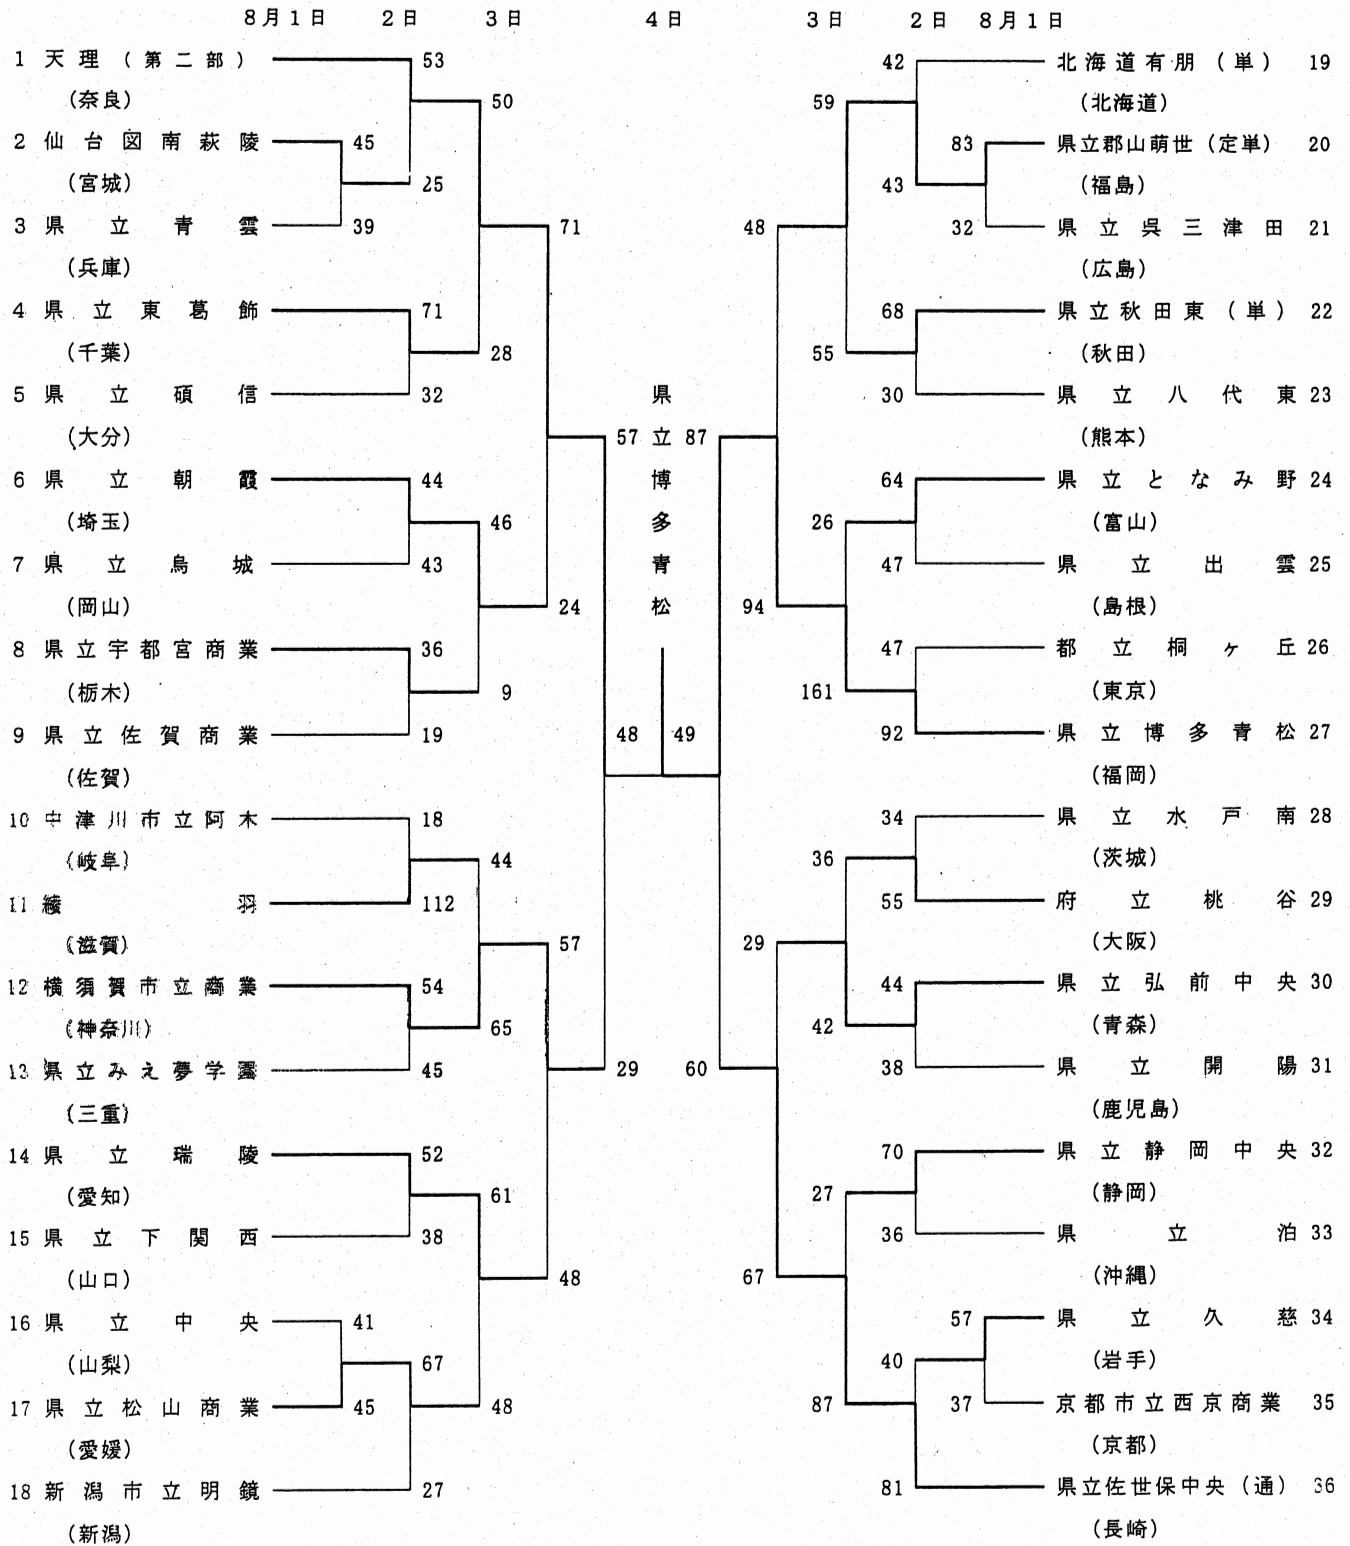

第12回 全国高等学校定時制通信制バスケットボール大会

女子対戦結果表

優勝 福岡県立博多青松高等学校 (福岡)
 準優勝 天理高等学校 第二部 (奈良)
 第三位 長崎県立佐世保中央高等学校 通信制 (長崎)
 第三位 横須賀市立商業高等学校 (神奈川)

優秀選手 前田 望 (福岡県立博多青松高等学校)
 向野 麻理恵 (福岡県立博多青松高等学校)
 吉村 光代 (福岡県立博多青松高等学校)
 山本 美恵 (奈良県天理高等学校第二部)
 本多 夏子 (奈良県天理高等学校第二部)