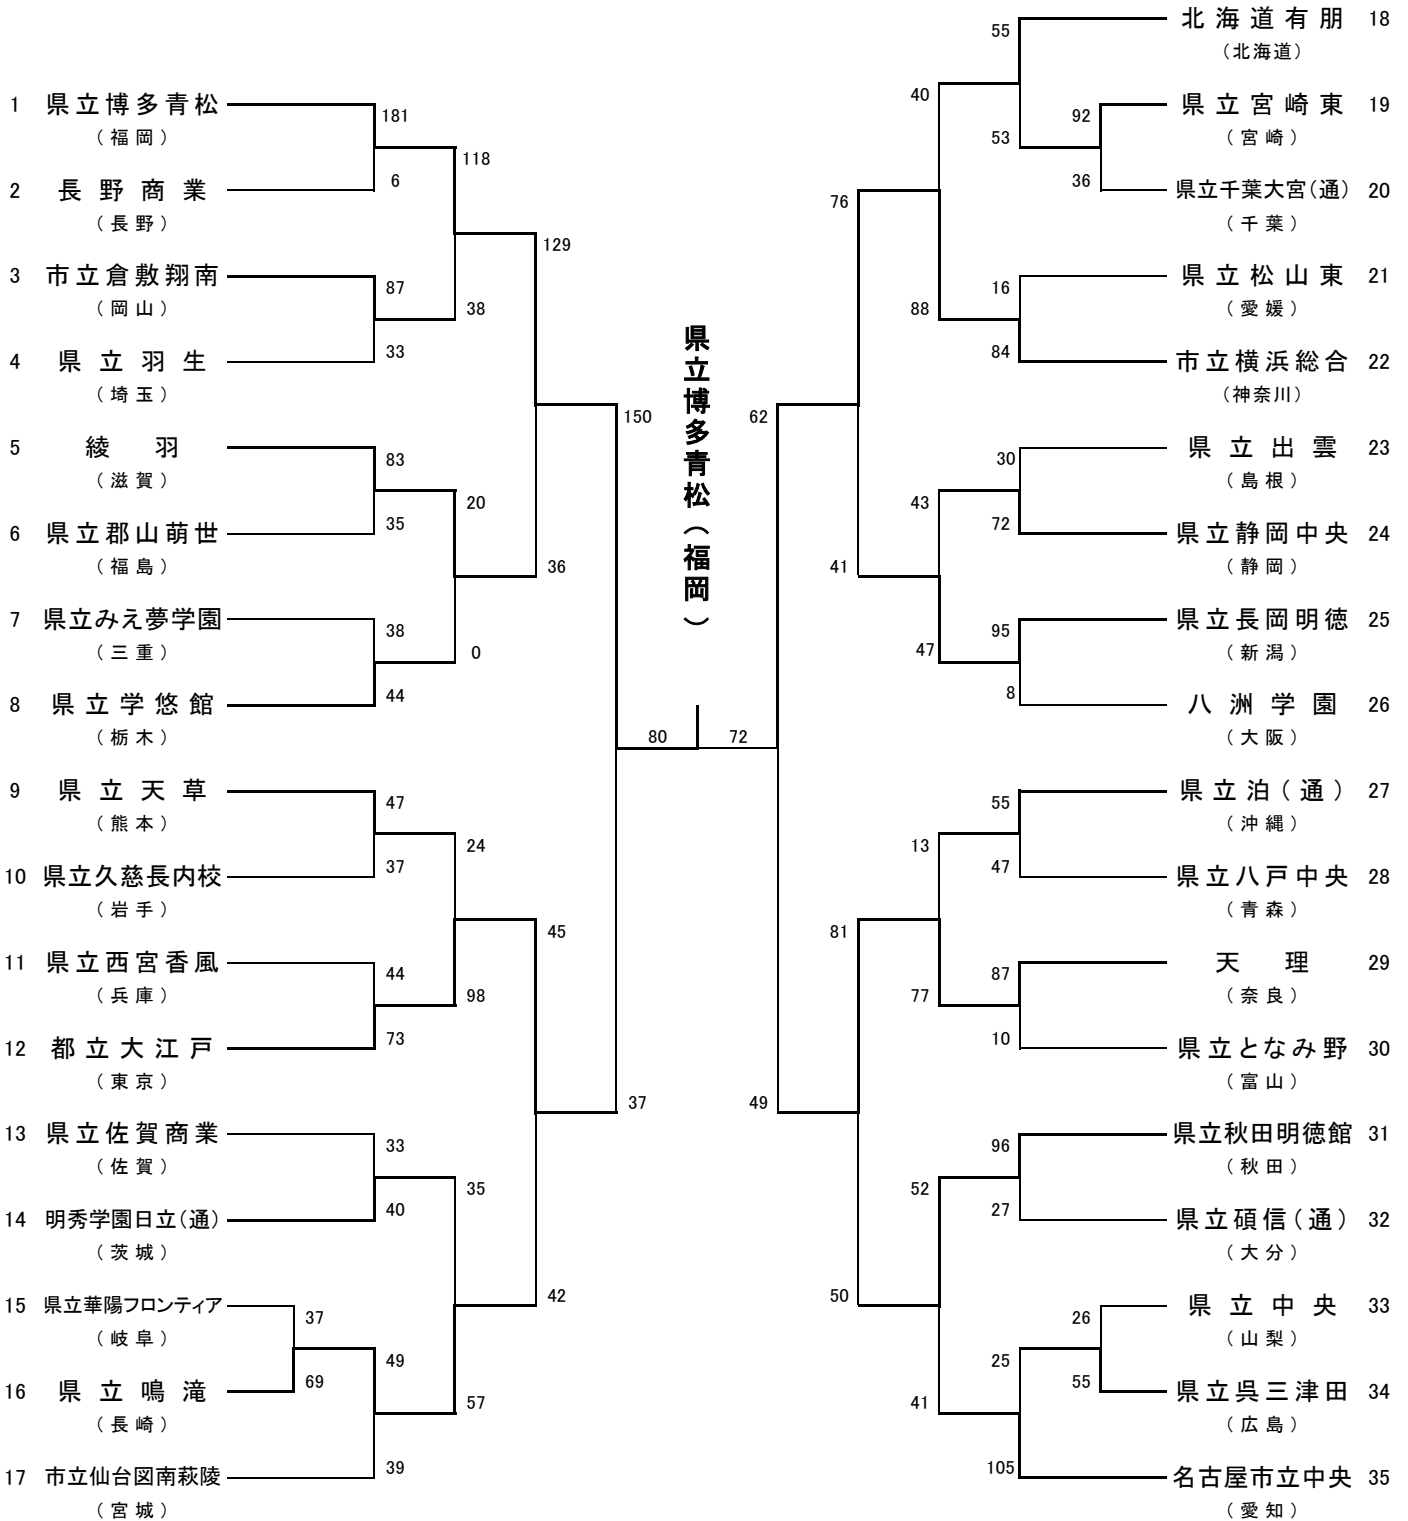

第 17 回 全国高等学校定時制通信制バスケットボール大会

女子 対 戦 表

(財)石沢奨学会 理事長賞
 山田 美里 (東京都立大江戸高等学校)