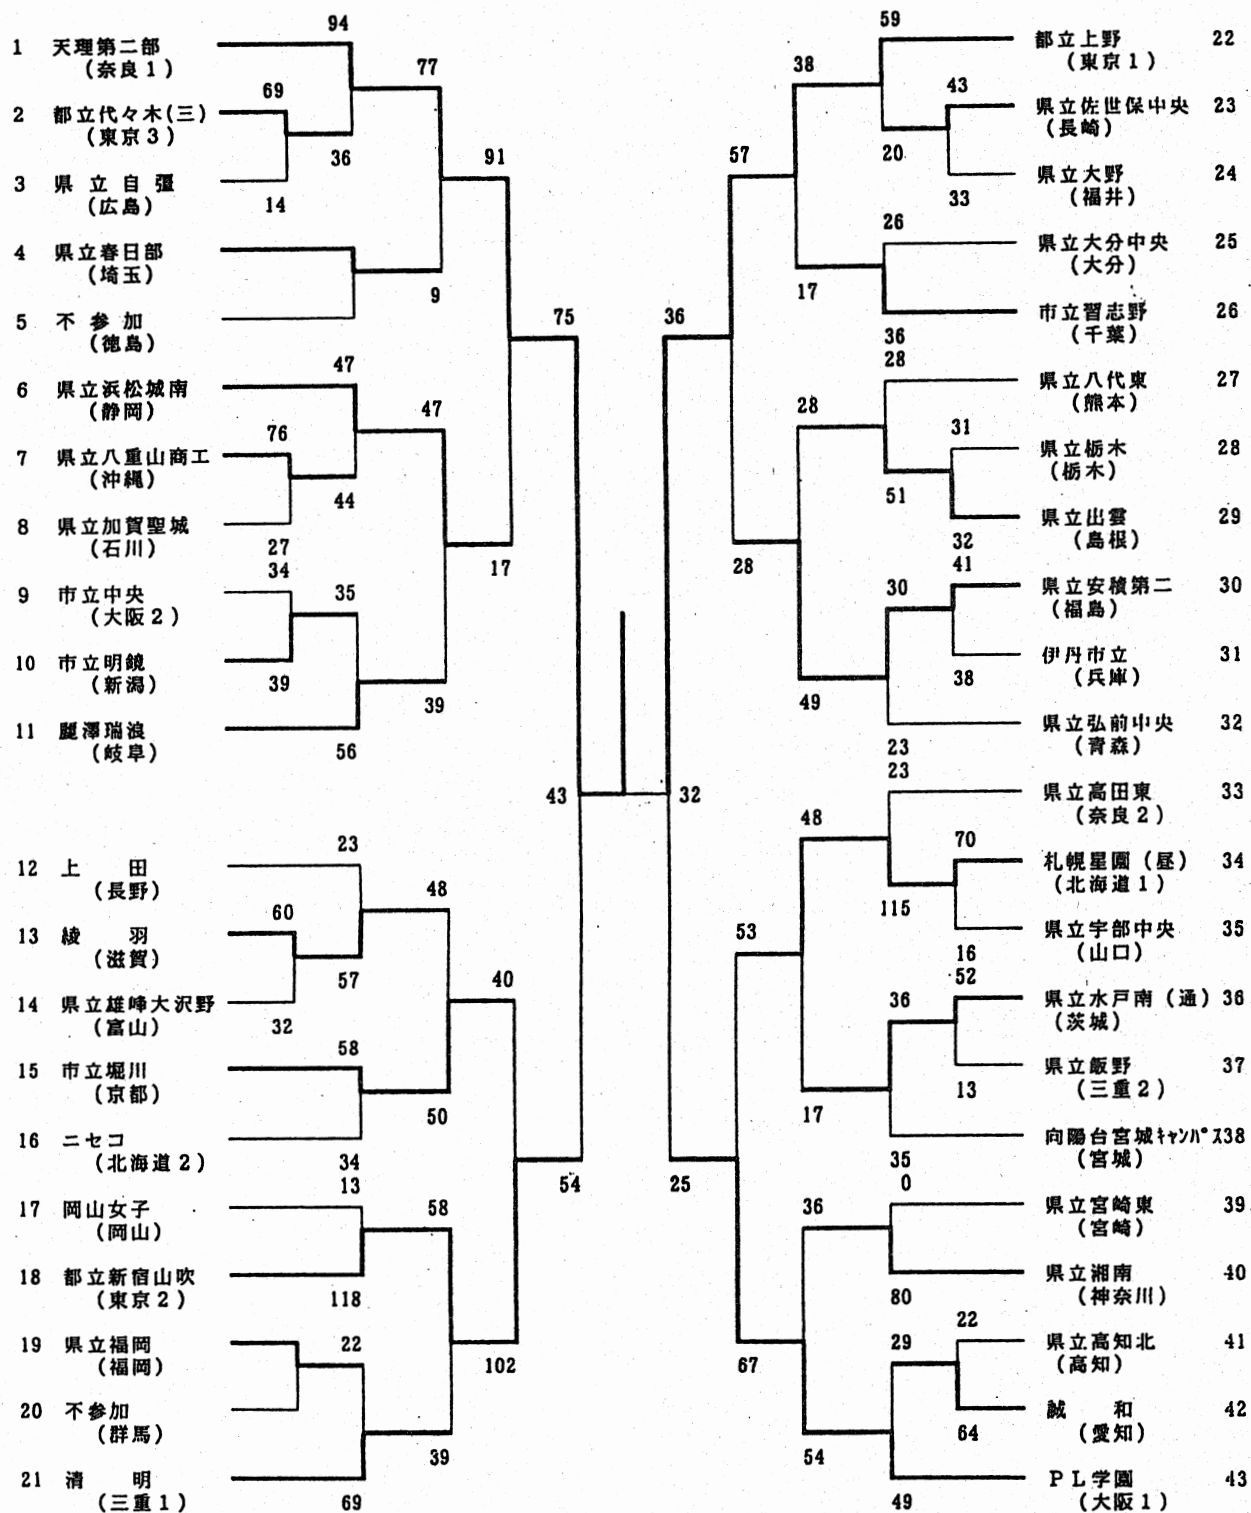

第3回 全国高等学校定時制通信制バスケットボール大会

女子対戦結果表

優勝 奈良県代表 天理高等学校第二部
 準優勝 東京代表 上野高等学校
 第3位 東京代表 新宿山吹高等学校
 第3位 大阪府代表 P L学園高等学校

[優秀選手賞・ベスト5]

渡辺 安代 奈良県代表 天理高等学校第二部
 檜尾 紀子 " "
 竹本 悦子 " "
 宇佐見抄子 東京代表 上野高等学校
 永ノ間友紀 大阪府代表 P L学園高等学校