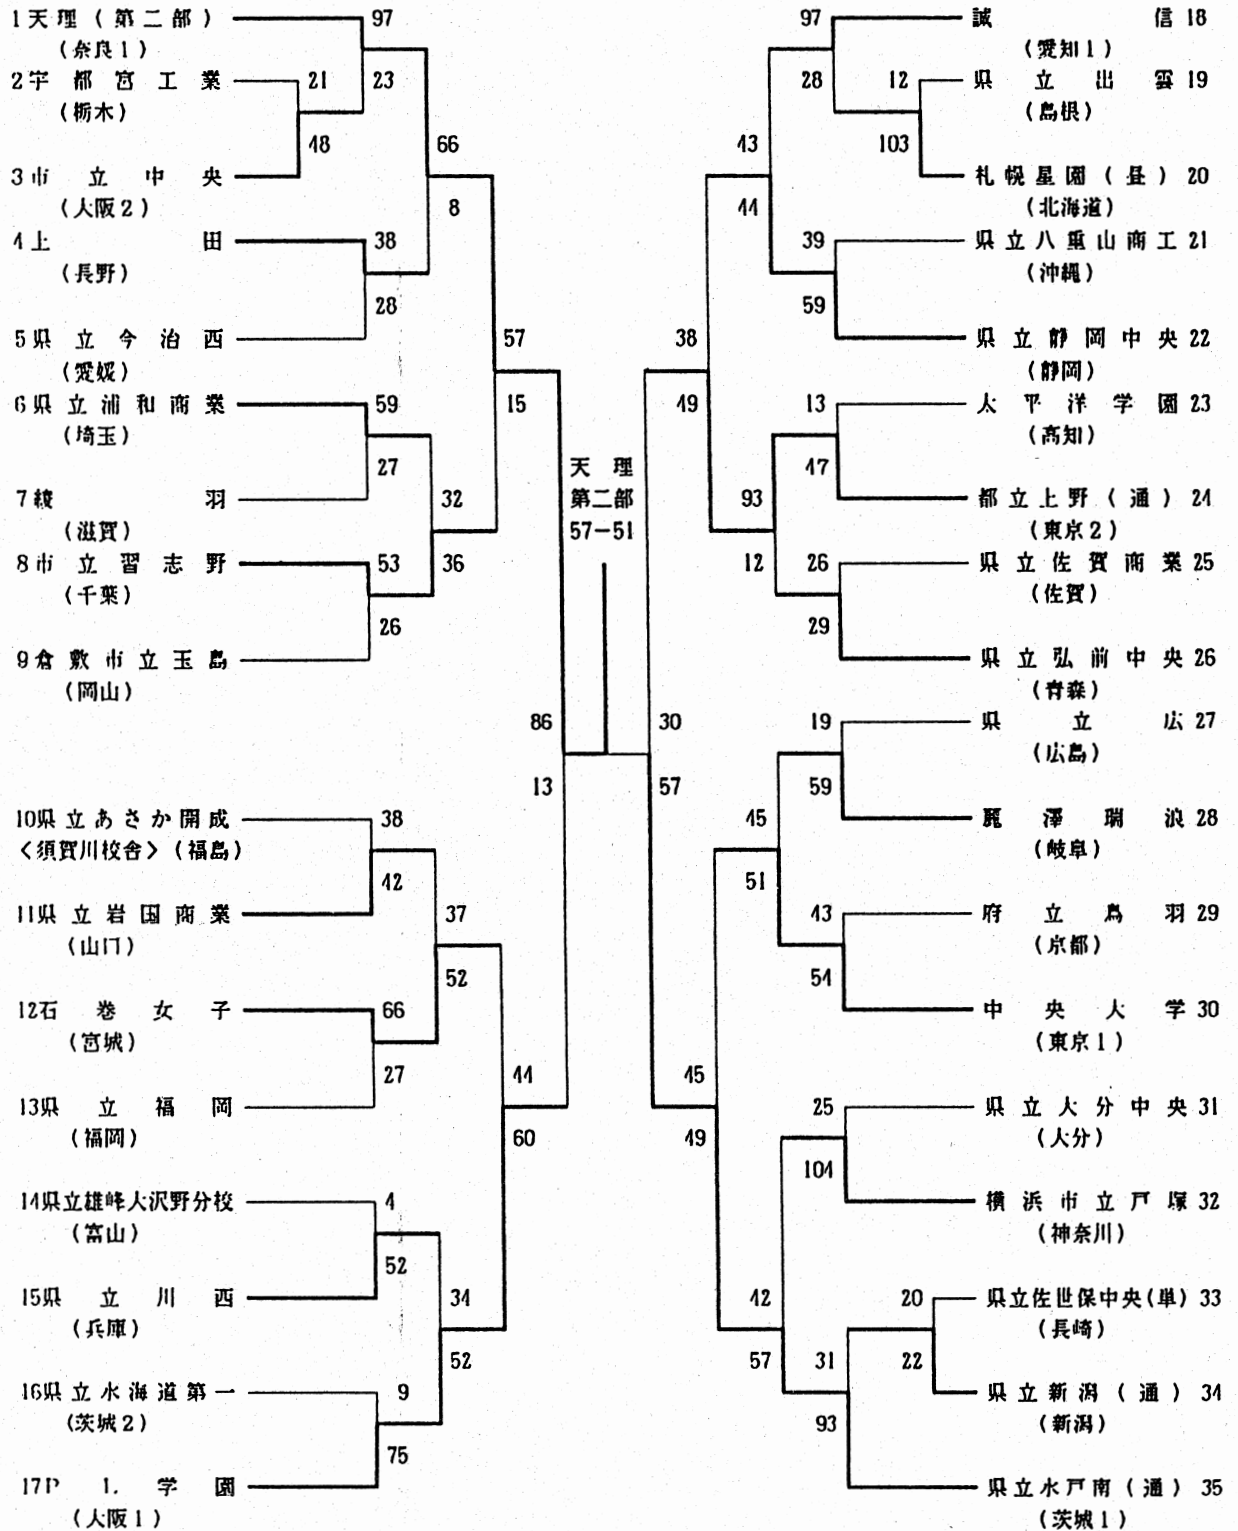

平成8年 第6回 全国高等学校定時制通信制バスケットボール大会
女子対戦結果

優勝 奈良県代表 天理高等学校第二部
準優勝 茨城県代表 県立水戸南高等学校通信制
第3位 大阪府代表 P.L. 学園高等学校
第3位 東京都代表 都立上野高等学校通信制

[ベスト5賞]

馬場 やよい 奈良県代表 天理高等学校 (第二部)
塚本 美沙子 奈良県代表 天理高等学校 (第二部)
青木 直美 奈良県代表 天理高等学校 (第二部)
磯崎 美紀 茨城県代表 県立水戸南高等学校 (通信制)
早川 晃代 茨城県代表 県立水戸南高等学校 (通信制)