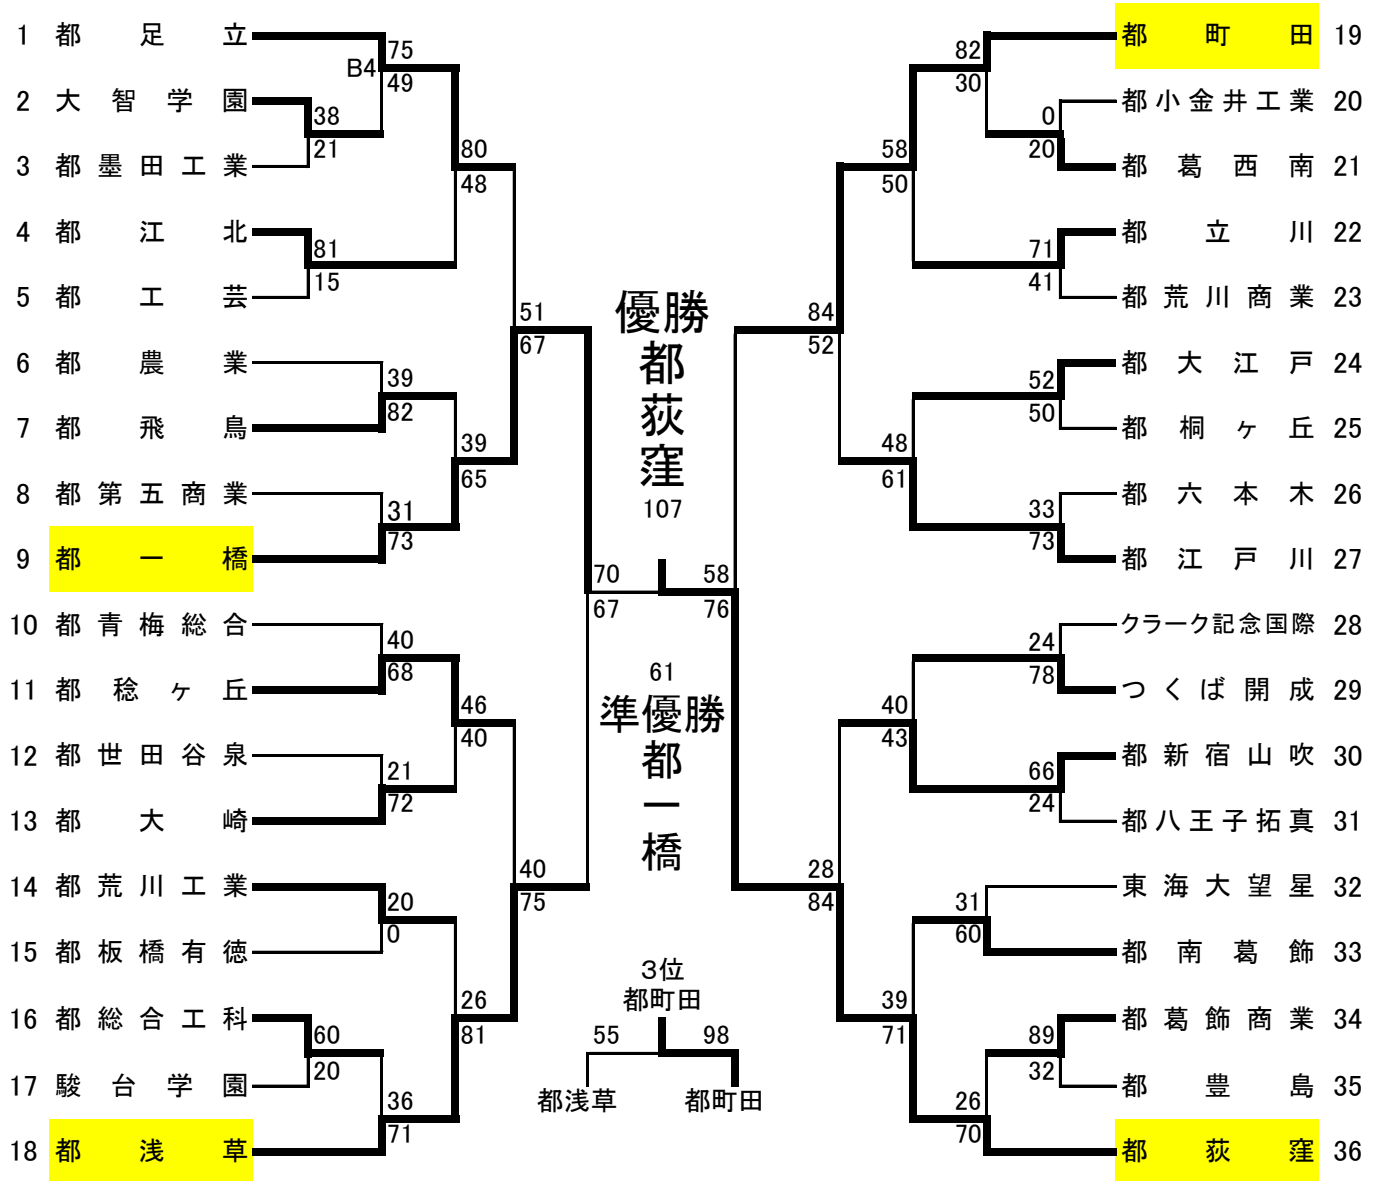

【 男子 】

【 女子 】

【男子】

優勝
準優勝
第3位
第4位

都立荻窪高等学校(*)
都立一橋高等学校(*)
都立町田高等学校(*)
都立浅草高等学校

【女子】

優勝
準優勝
第3位
第4位

都立足立高等学校(*)
都立一橋高等学校(*)
都立新宿山吹高等学校
都立大江戸高等学校

(*)の5校は、全国大会の東京都代表校となります。