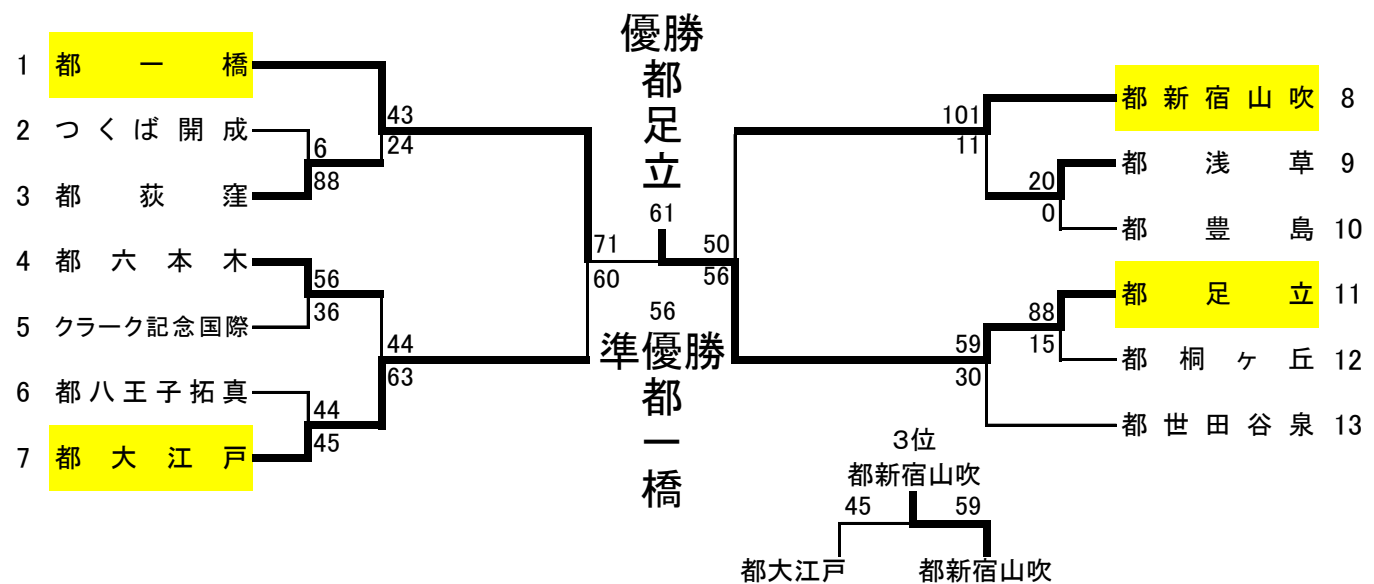

【 男子 】

【 女子 】

【男子】

優勝
準優勝
第3位
第4位

都立荻窪高等学校(*)
都立一橋高等学校(*)
都立町田高等学校(*)
都立浅草高等学校

【女子】

優勝
準優勝
第3位
第4位

都立足立高等学校(*)
都立一橋高等学校(*)
都立新宿山吹高等学校
都立大江戸高等学校

(*)の5校は、全国大会の東京都代表校となります。