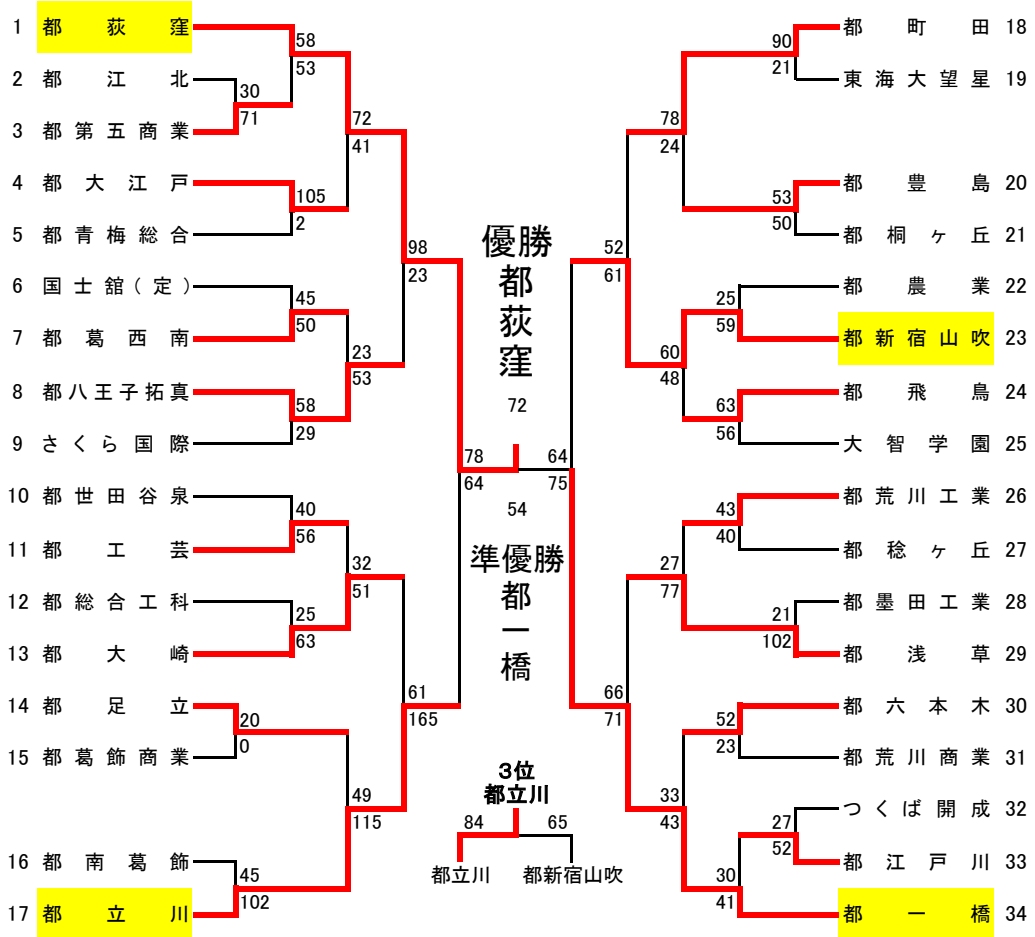

【 男 子 】

【 女 子 】

【男子】
 優勝 都立荻窪高等学校(*)
 準優勝 都立一橋高等学校(*)
 第3位 都立立川高等学校(*)
 第4位 都立新宿山吹高等学校(*)

【女子】
 優勝 都立足立高等学校(*)
 準優勝 都立八王子拓真高等学校(*)
 第3位 都立大江戸高等学校
 第4位 都立一橋高等学校

(*)の6校は、全国大会の東京都代表校となります。