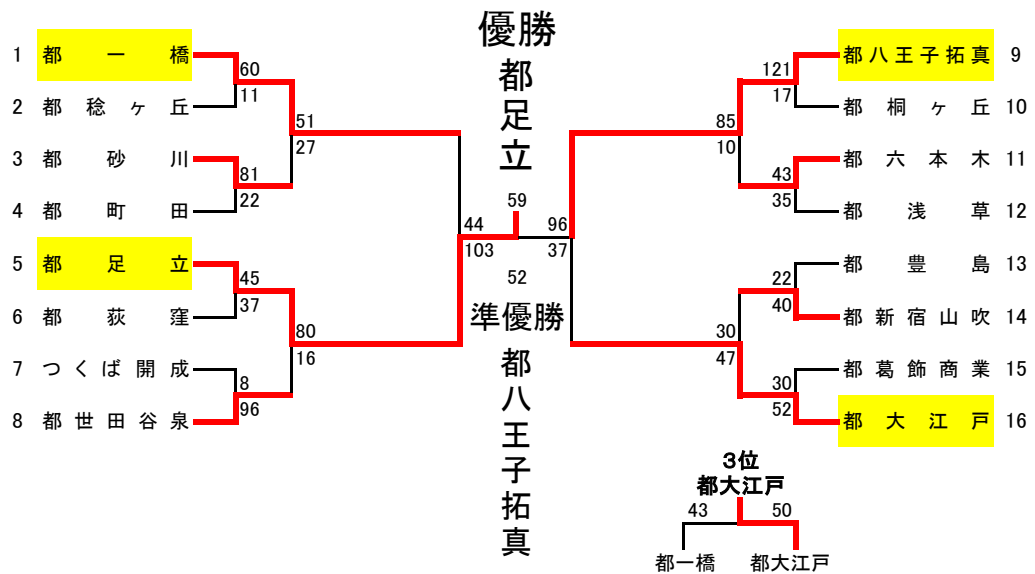

【 男 子 】

【 女 子 】

【男子】
 優勝 都立荻窪高等学校(*)
 準優勝 都立一橋高等学校(*)
 第3位 都立立川高等学校(*)
 第4位 都立新宿山吹高等学校(*)

【女子】
 優勝 都立足立高等学校(*)
 準優勝 都立八王子拓真高等学校(*)
 第3位 都立大江戸高等学校
 第4位 都立一橋高等学校

(*)の6校は、全国大会の東京都代表校となります。