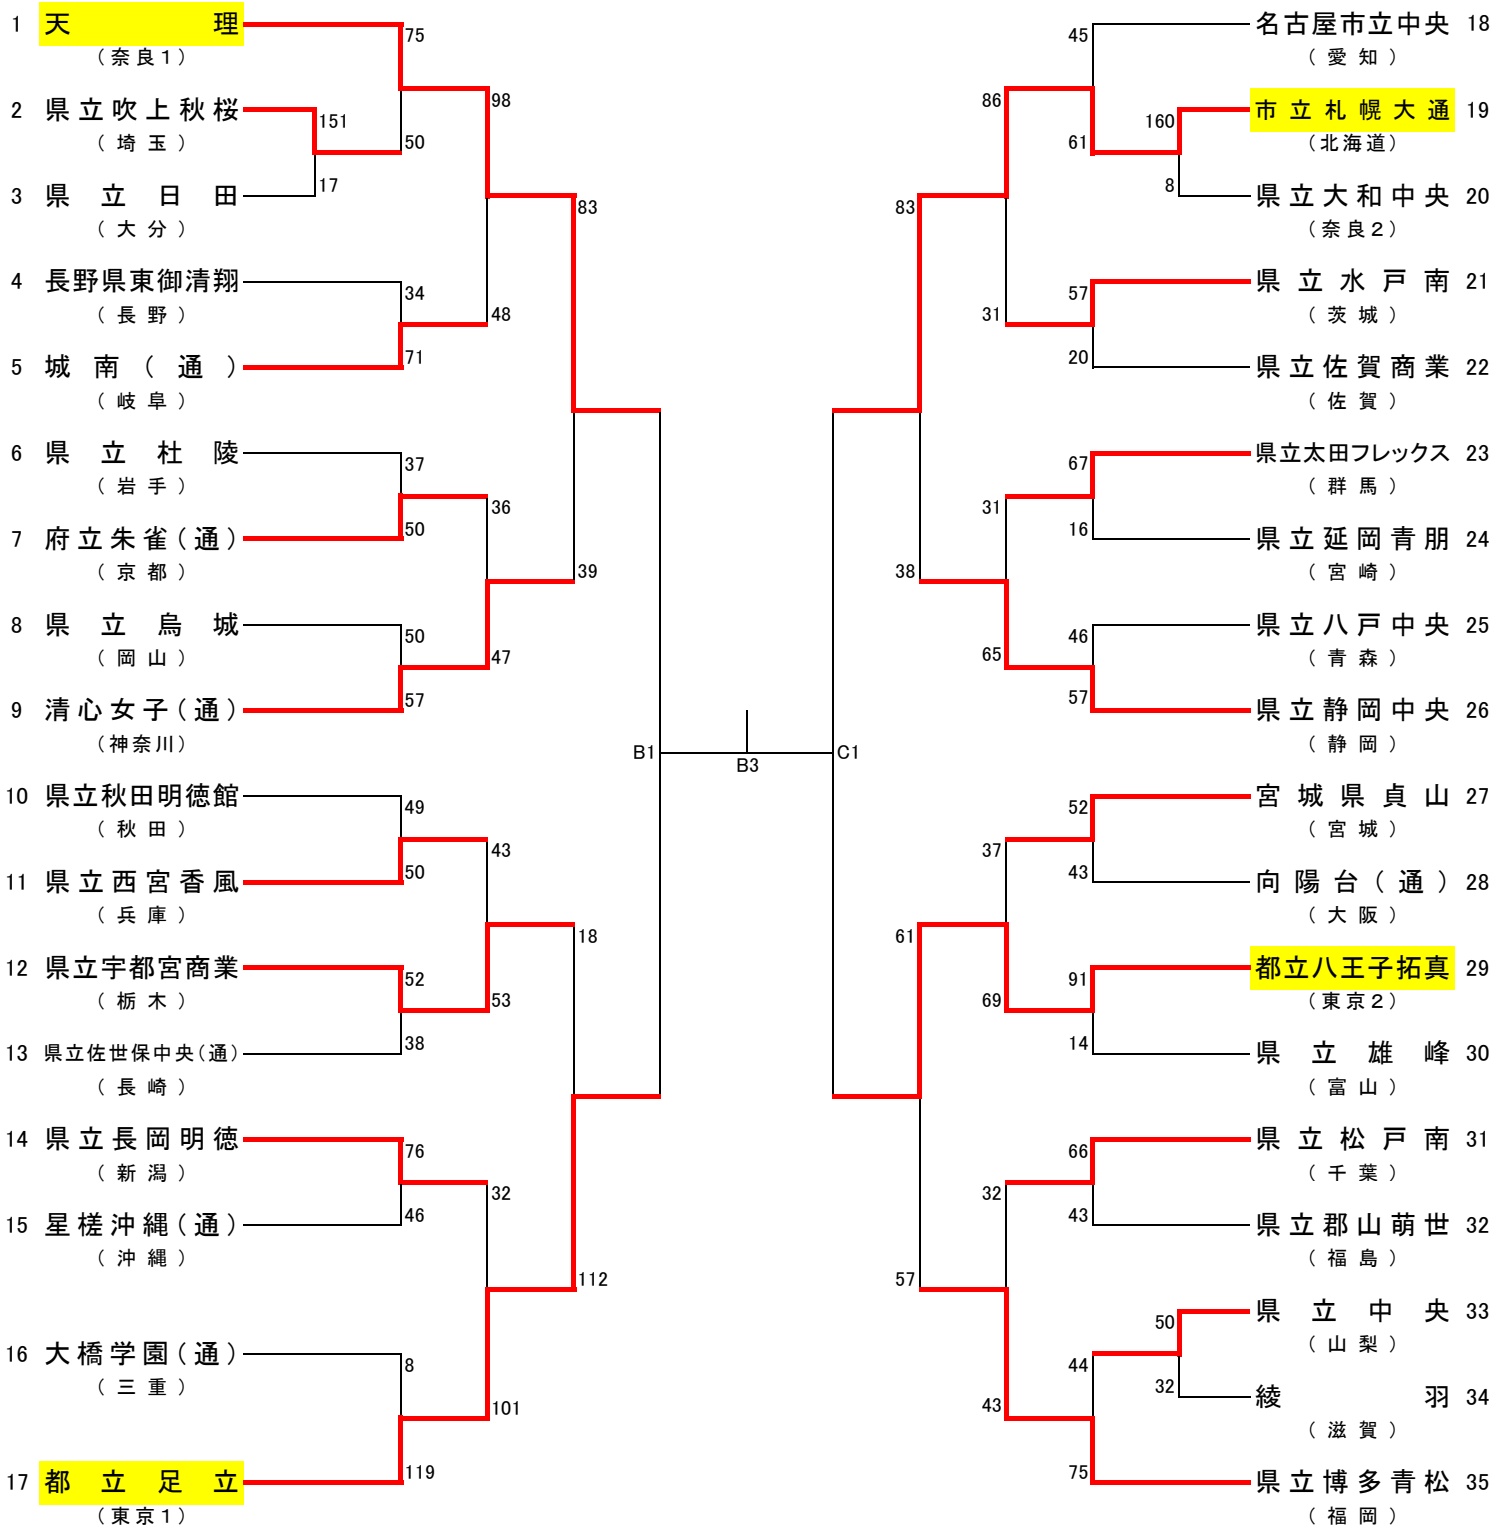

第 25 回 全国高等学校定時制通信制バスケットボール大会

【女子 結果】

8/6

試合開始時間

8月3日(月)初日		8月4日(火)・5日(水)第2・3日目		8月6日(木)最終日	
第1試合	12:30	第1試合	10:00	第1試合	10:00
第2試合	14:00	第2試合	11:30	第2試合	11:30
第3試合	15:30	第3試合	13:00	第3試合	13:00
第4試合	17:00	第4試合	14:30	第4試合	14:30
		第5試合	16:00	閉会式	16:00
		第6試合	17:30		

コート割り当て

A~D : メインアリーナ	E・F : サブアリーナ
---------------	--------------