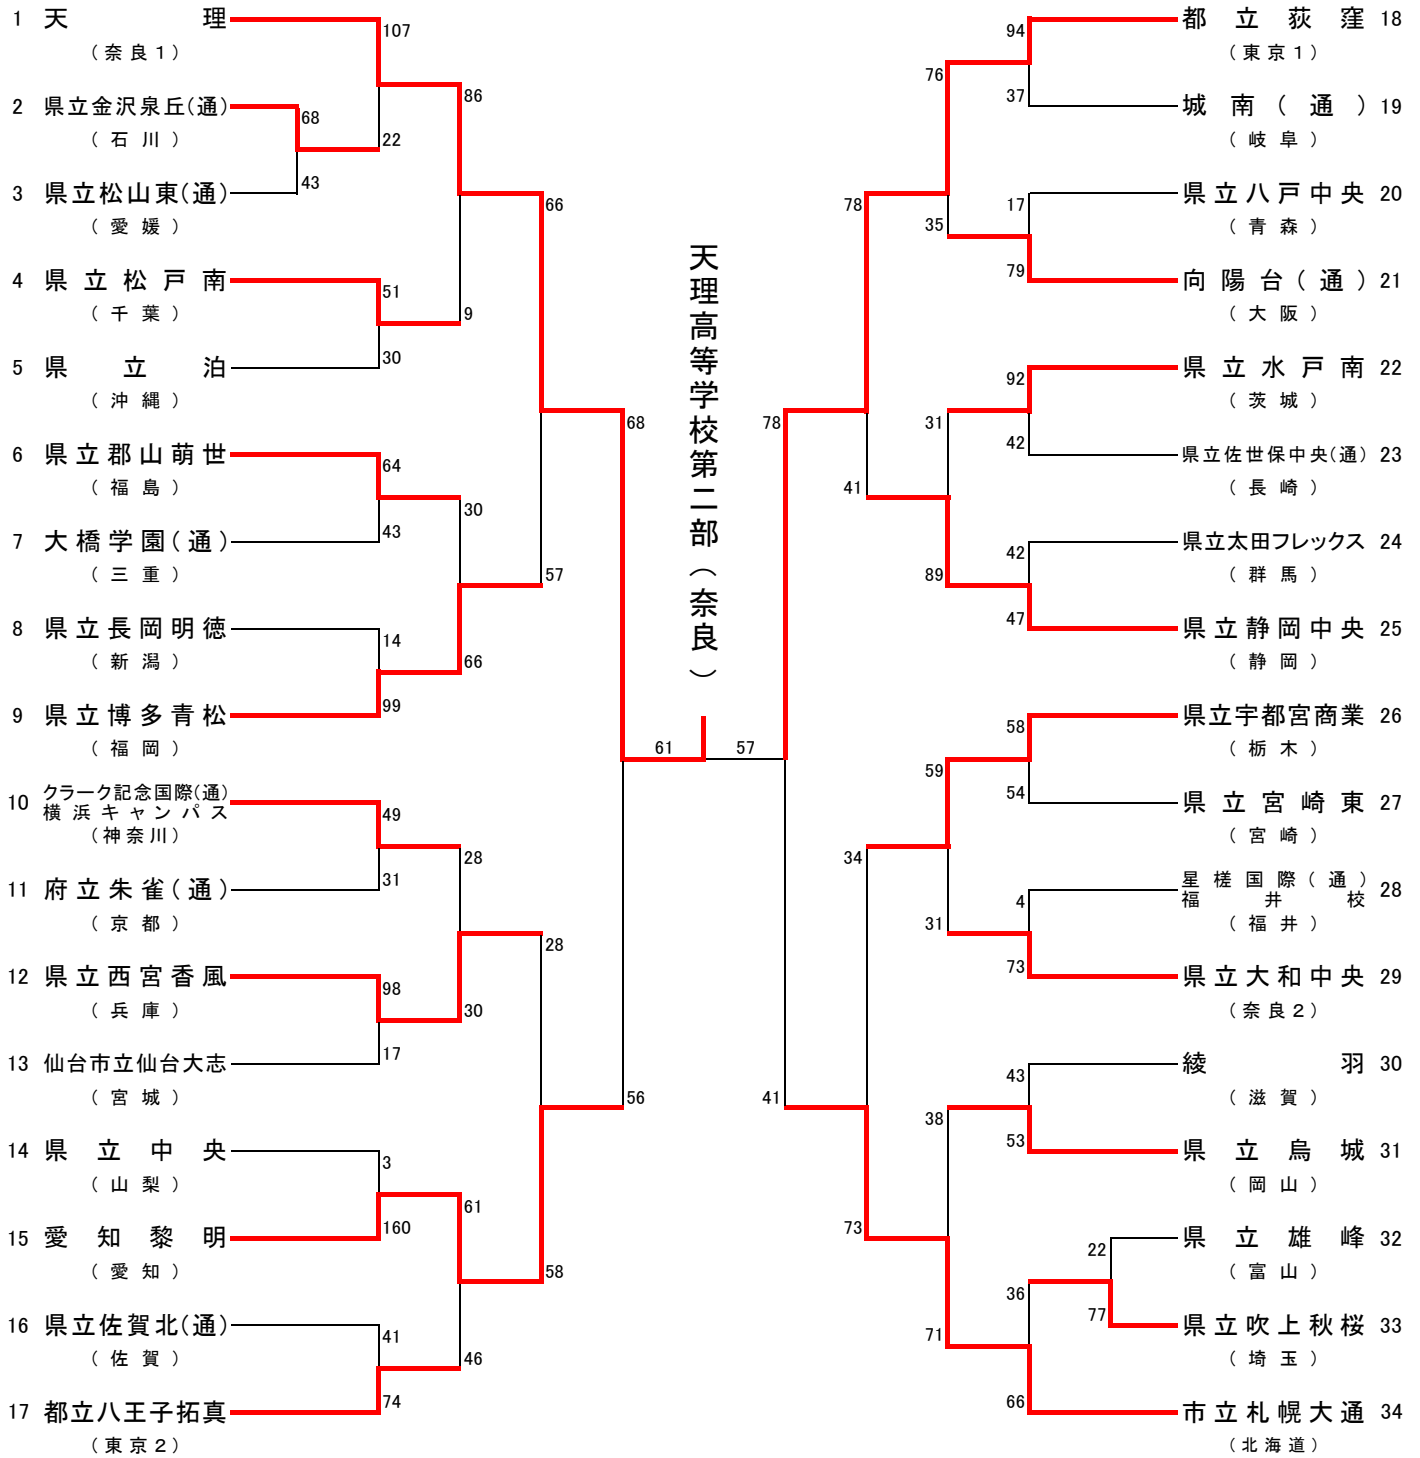

第 26 回 全国高等学校定時制通信制バスケットボール大会

女子 対 戦 表

優勝 奈良県代表 天理高等学校第二部
 準優勝 東京都代表 都立荻窪高等学校
 第3位 愛知県代表 愛知黎明高等学校
 第3位 北海道代表 市立札幌大通高等学校

優秀選手 百瀬 典恵 (天理高等学校第二部)
 桑原 歩美 (天理高等学校第二部)
 周佐 実紀 (都立荻窪高等学校)
 福西 彩乃 (愛知黎明高等学校)
 五十嵐 亜水 (市立札幌大通高等学校)