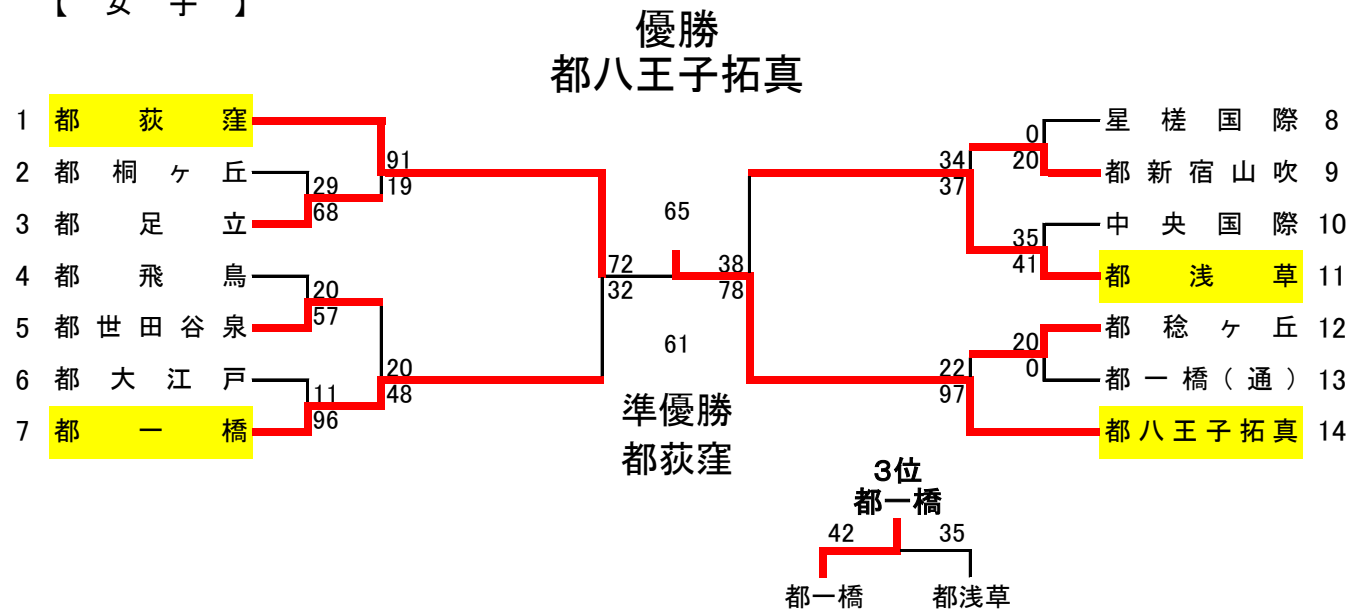

【 男子 】

【 女 子 】

【男子】
優勝
準優勝
第3位
第4位

都立荻窪高等学校(*)
都立一橋高等学校(*)
都立町田高等学校(*)
都立新宿山吹高等学校(*)

【女子】
優勝
準優勝
第3位
第4位

都立八王子拓真高等学校(*)
都立荻窪高等学校(*)
都立一橋高等学校
都立浅草高等学校

(*)の6校は、全国大会の東京都代表校となります。