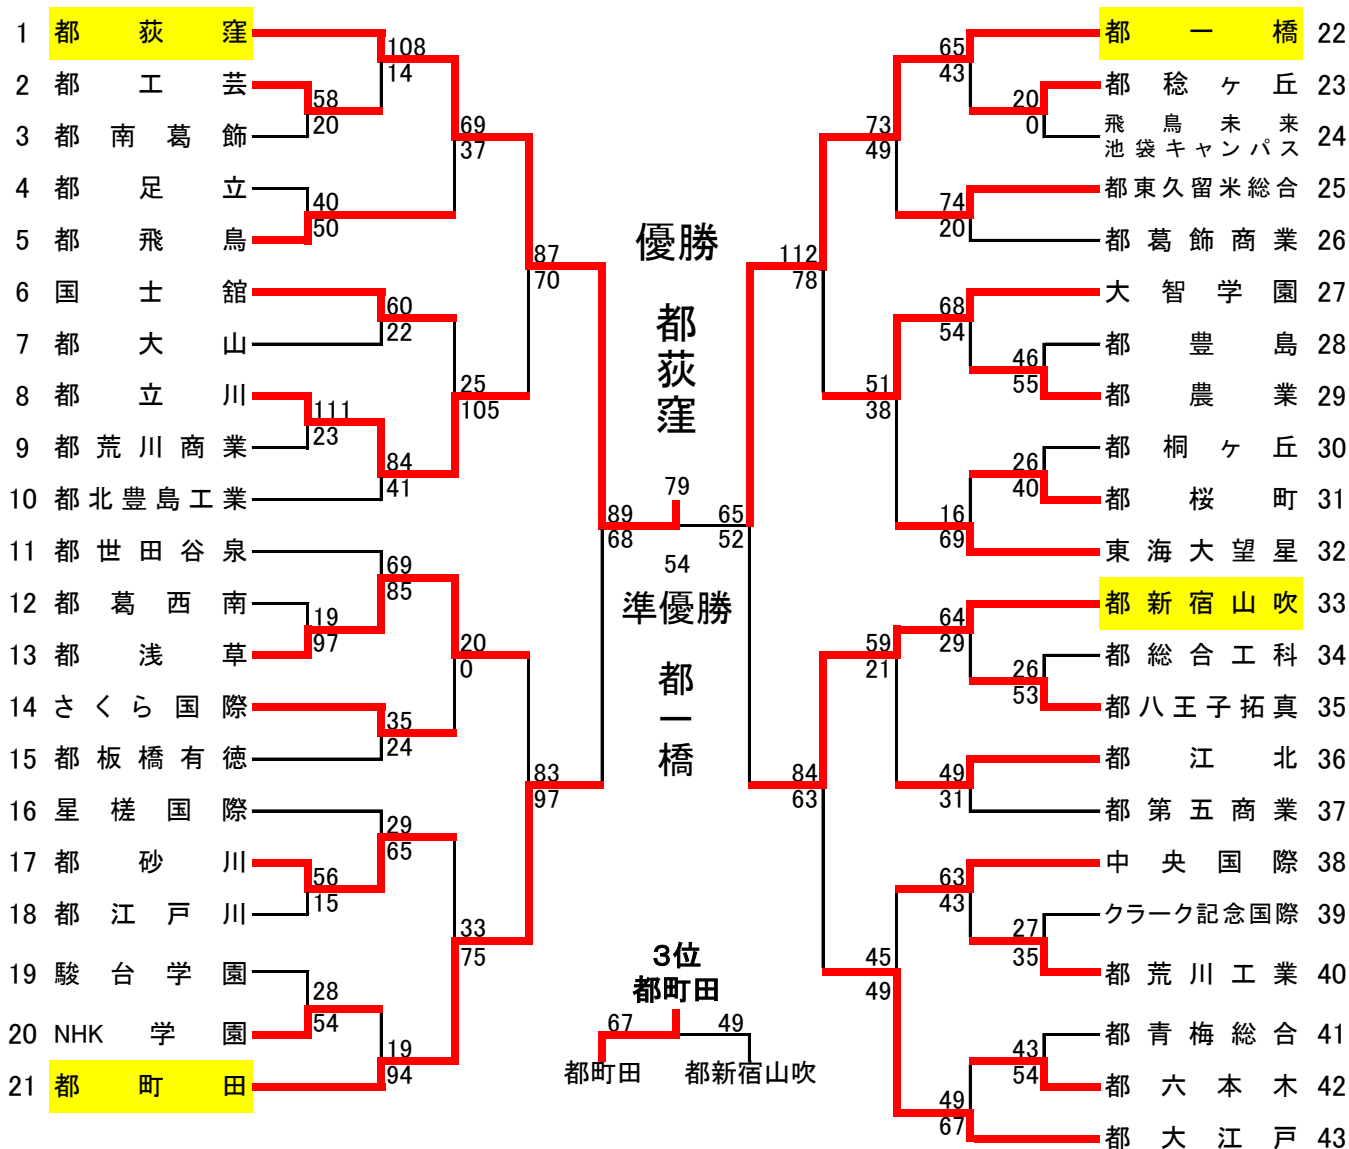

【 男子 】

【 女 子 】

【男子】
優勝
準優勝
第3位
第4位

都立荻窪高等学校(*)
都立一橋高等学校(*)
都立町田高等学校(*)
都立新宿山吹高等学校(*)

【女子】
優勝
準優勝
第3位
第4位

都立八王子拓真高等学校(*)
都立荻窪高等学校(*)
都立一橋高等学校
都立浅草高等学校

(*)の6校は、全国大会の東京都代表校となります。