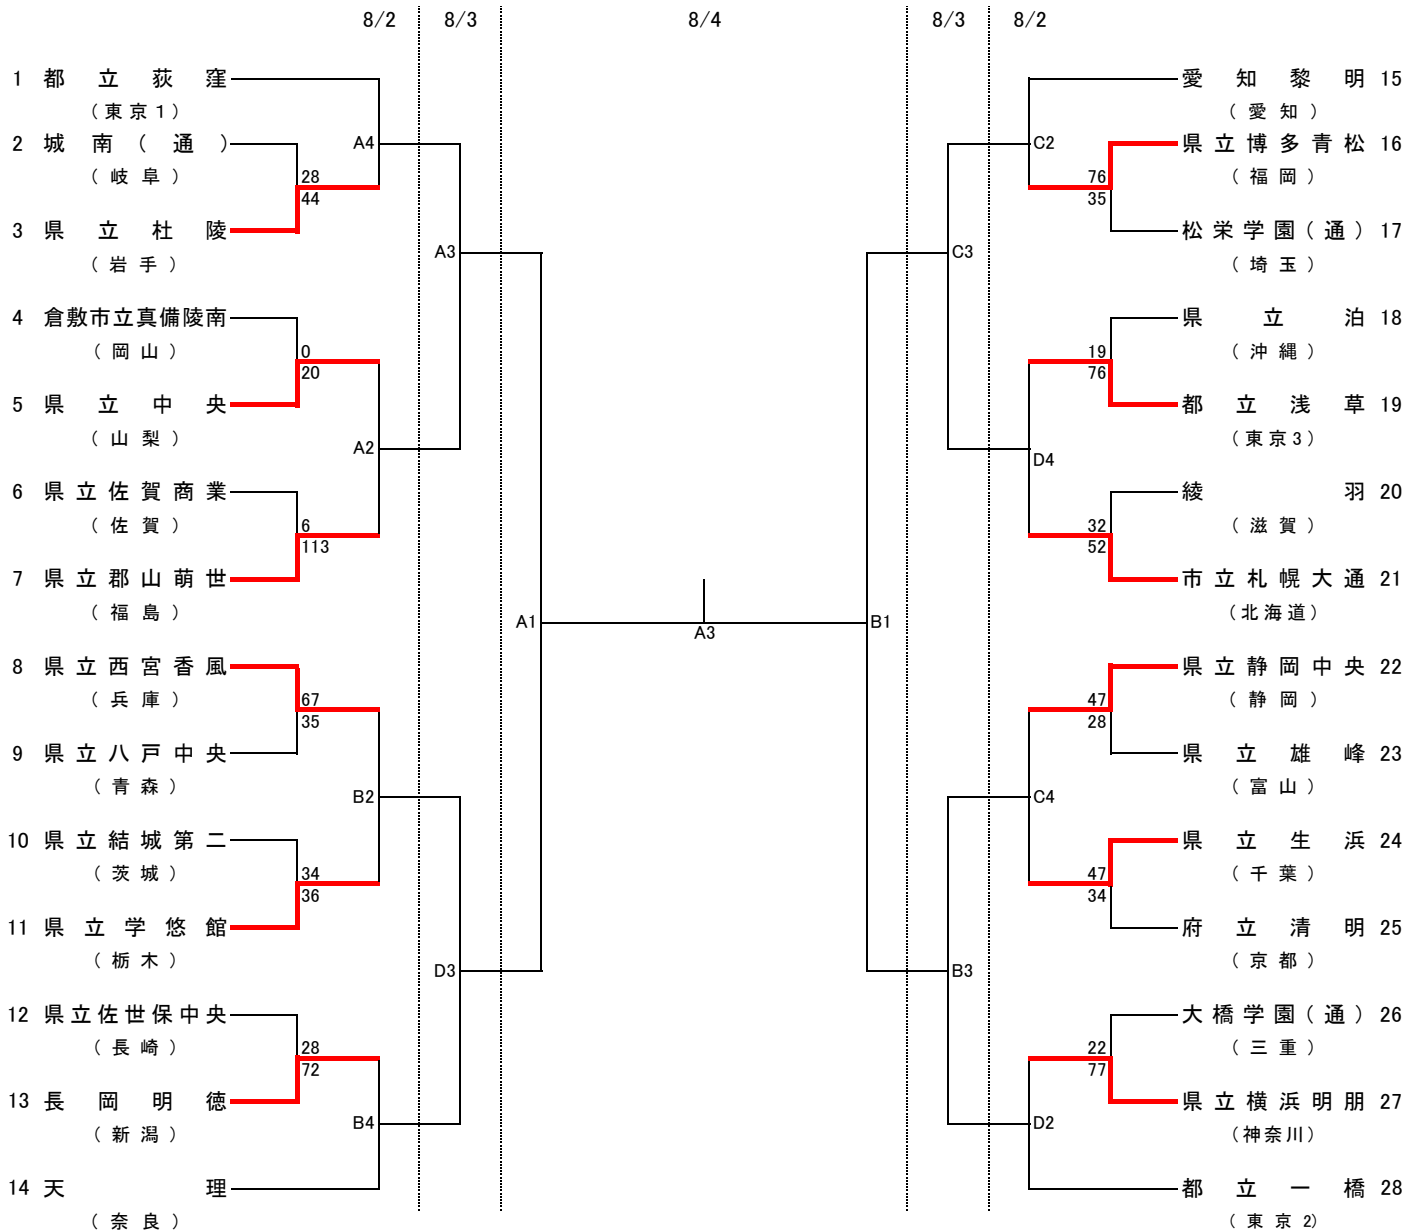

第 28 回 全国高等学校定時制通信制バスケットボール大会

女子 対 戦 表

試合開始時間

8月1日(水)		8月2日(木)		8月3日(金)		8月4日(土)最終日	
第1試合	10:00	第1試合	10:00	第1試合	10:00	第1試合	10:00
第2試合	11:20	第2試合	11:20	第2試合	11:30	第2試合	11:30
第3試合	12:40	第3試合	12:50	第3試合	13:00	第3試合	13:00
第4試合	14:00	第4試合	14:10	第4試合	14:30	第4試合	14:30
第5試合	15:20	第5試合	15:40			閉会式	16:00
第6試合	16:40	第6試合	17:00				
第7試合	18:00						

コート割り当て

A・B : 屋内球技場	C・D : 駒沢体育館
-------------	-------------