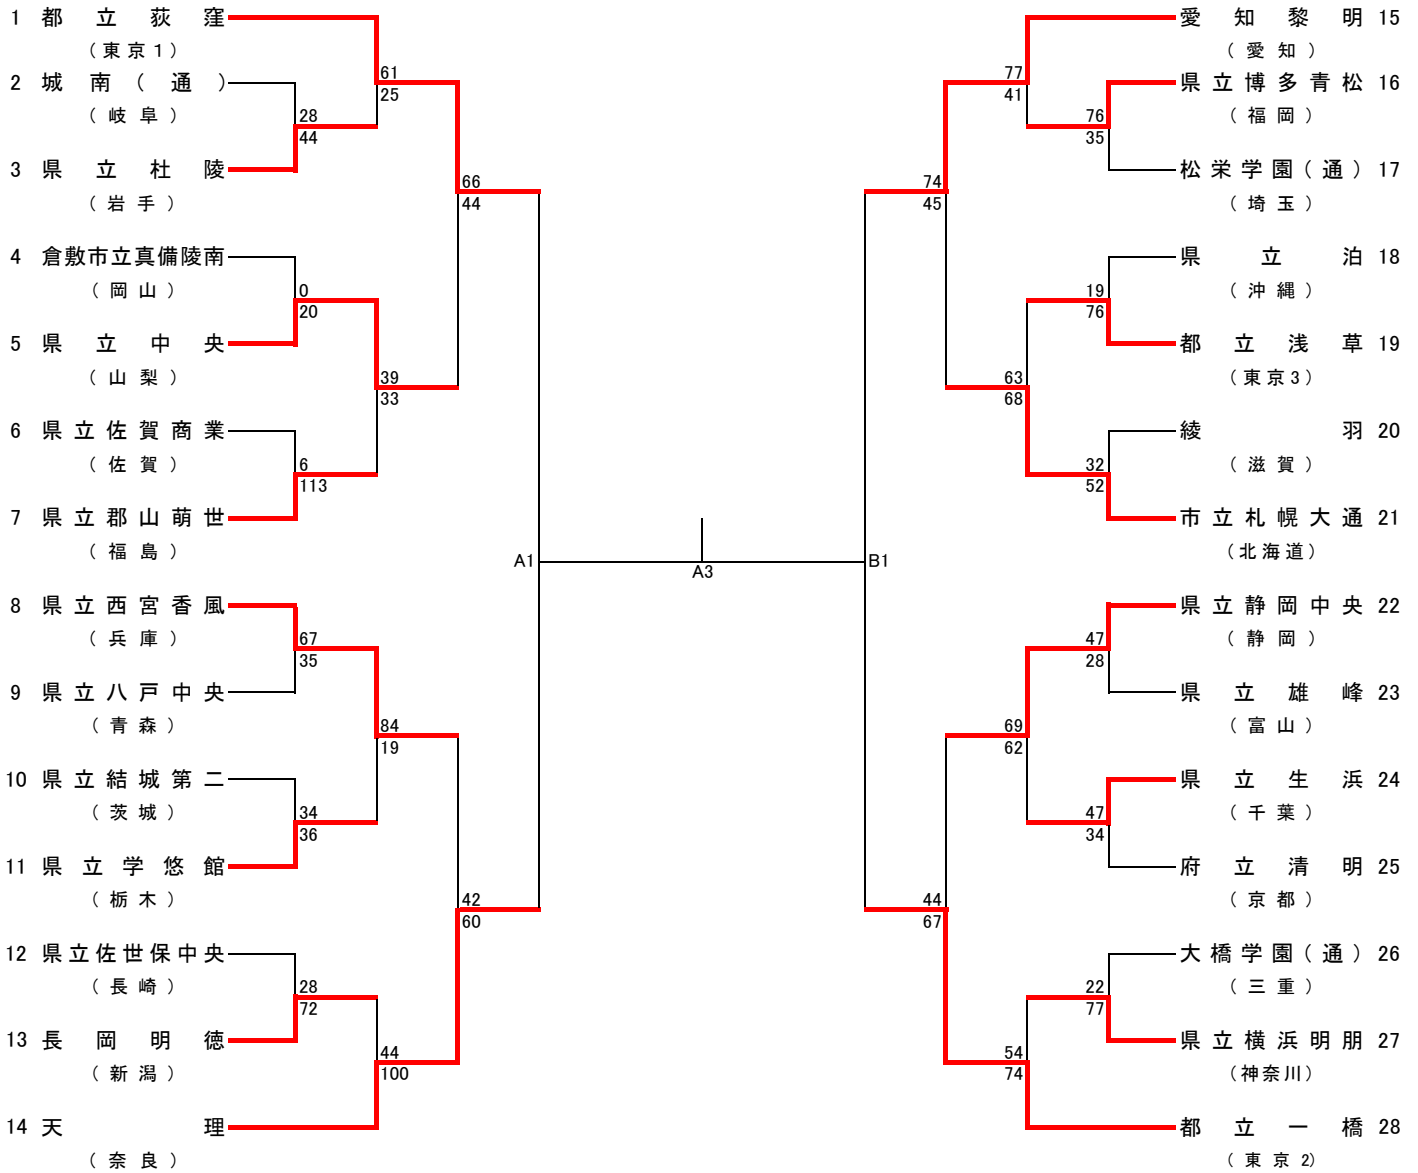

# 第 28 回 全国高等学校定時制通信制バスケットボール大会

## 女子 対 戦 表

試合開始時間

8月1日(水)		8月2日(木)		8月3日(金)		8月4日(土)最終日	
第1試合	10:00	第1試合	10:00	第1試合	10:00	第1試合	10:00
第2試合	11:20	第2試合	11:20	第2試合	11:30	第2試合	11:30
第3試合	12:40	第3試合	12:50	第3試合	13:00	第3試合	13:00
第4試合	14:00	第4試合	14:10	第4試合	14:30	第4試合	14:30
第5試合	15:20	第5試合	15:40			閉会式	
第6試合	16:40	第6試合	17:00			16:00	
第7試合	18:00						

コート割り当て

A・B : 屋内球技場	C・D : 駒沢体育館
-------------	-------------