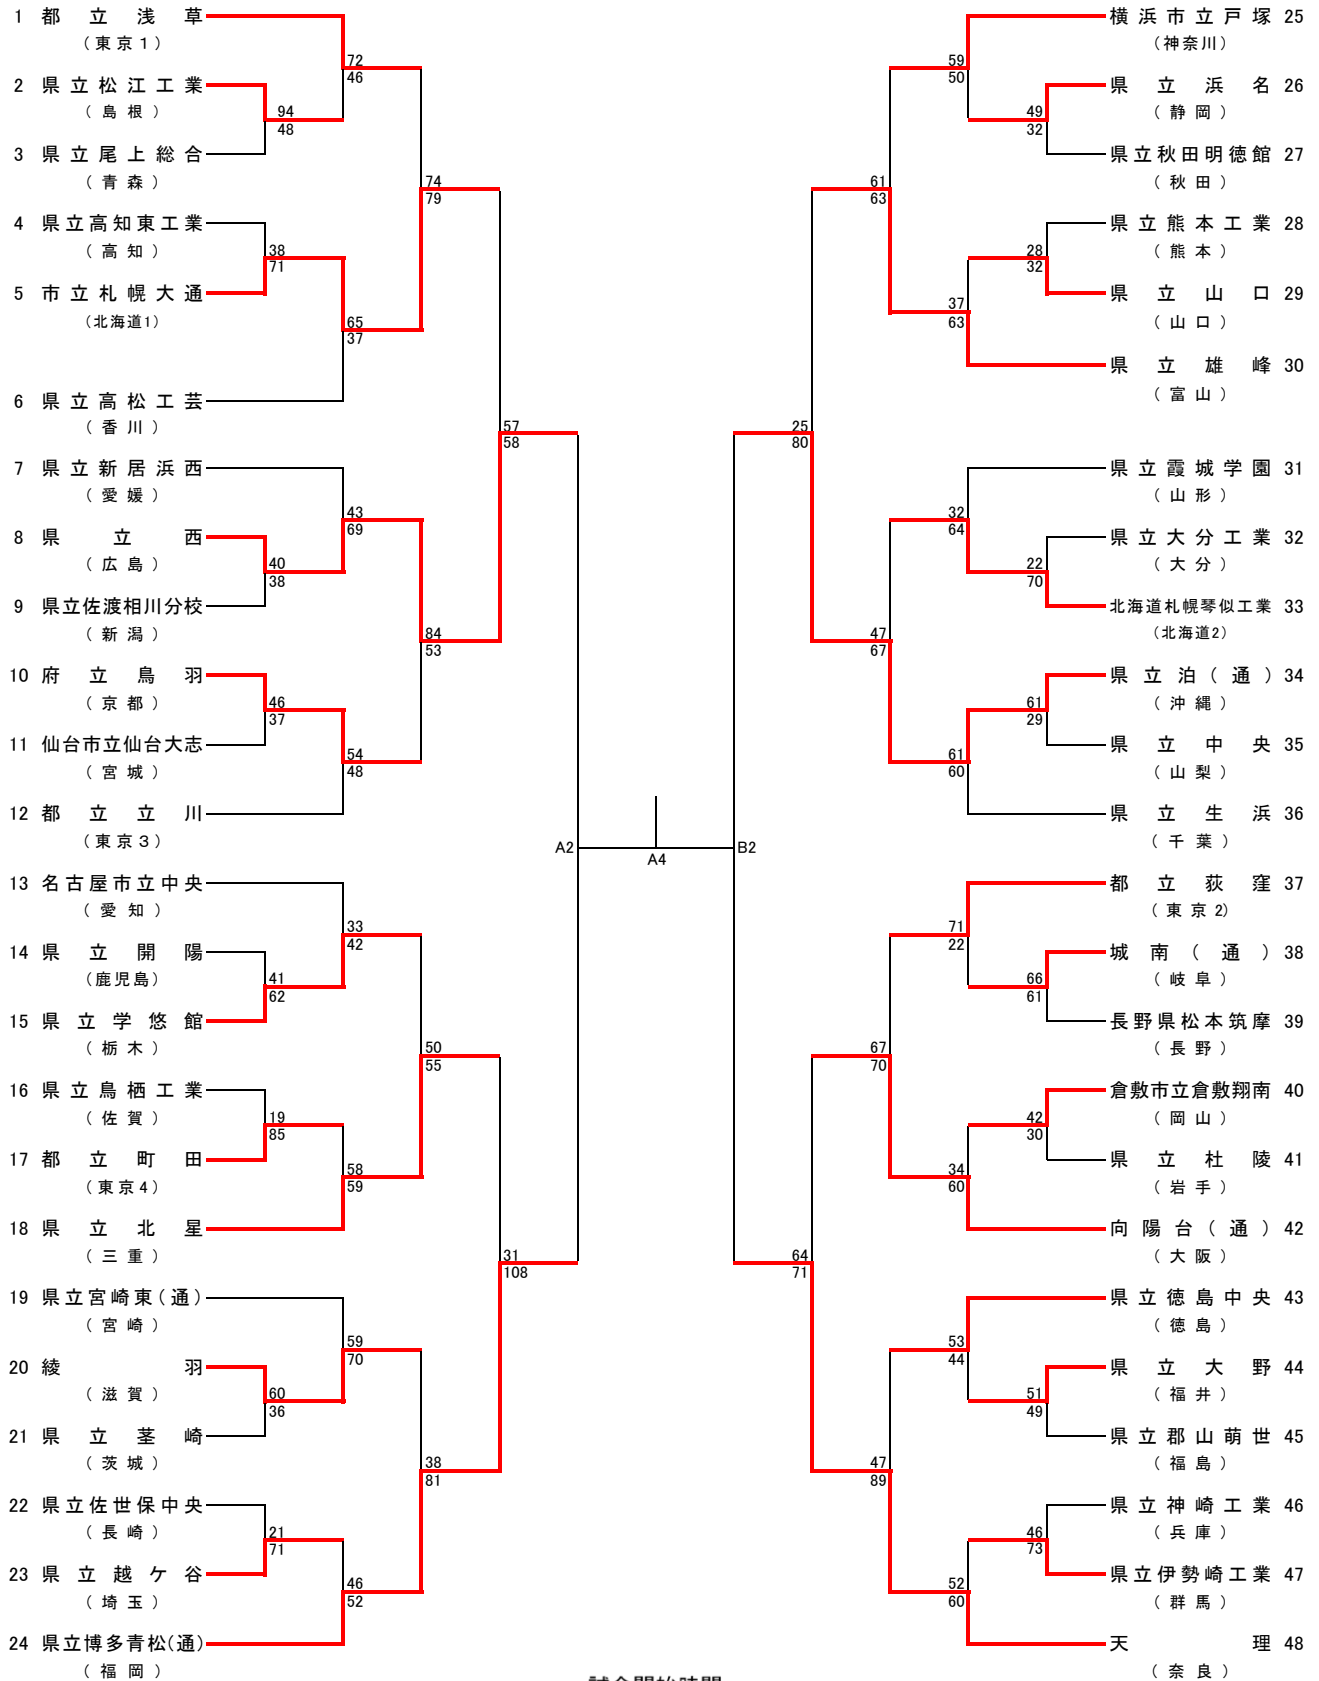

第 28 回 全国高等学校定時制通信制バスケットボール大会

男子 対 戦 表

試合開始時間

8月1日(水)		8月2日(木)		8月3日(金)		8月4日(土)最終日	
第1試合	10:00	第1試合	10:00	第1試合	10:00	第1試合	10:00
第2試合	11:20	第2試合	11:20	第2試合	11:30	第2試合	11:30
第3試合	12:40	第3試合	12:50	第3試合	13:00	第3試合	13:00
第4試合	14:00	第4試合	14:10	第4試合	14:30	第4試合	14:30
第5試合	15:20	第5試合	15:40			閉会式	16:00
第6試合	16:40	第6試合	17:00				
第7試合	18:00						

コート割り当て

A・B : 屋内球技場	C・D : 駒沢体育館
-------------	-------------