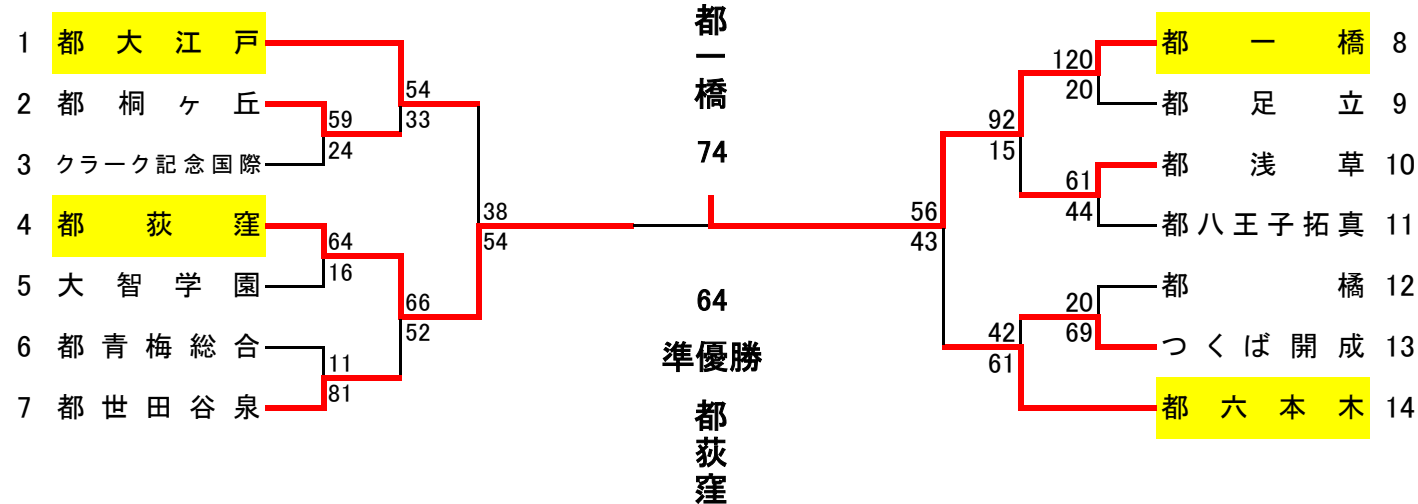

【 男子 】

【 女子 】

【男子】

優勝 都立荻窪高等学校 (*)
 準優勝 都立小山台高等学校 (*)
 第3位 都立飛鳥高等学校
 都立大江戸高等学校

【女子】

優勝 都立一橋高等学校 (*)
 準優勝 都立荻窪高等学校
 第3位 都立六本木高等学校
 都立大江戸高等学校

(*) の3校は、全国大会の東京都代表校となります。