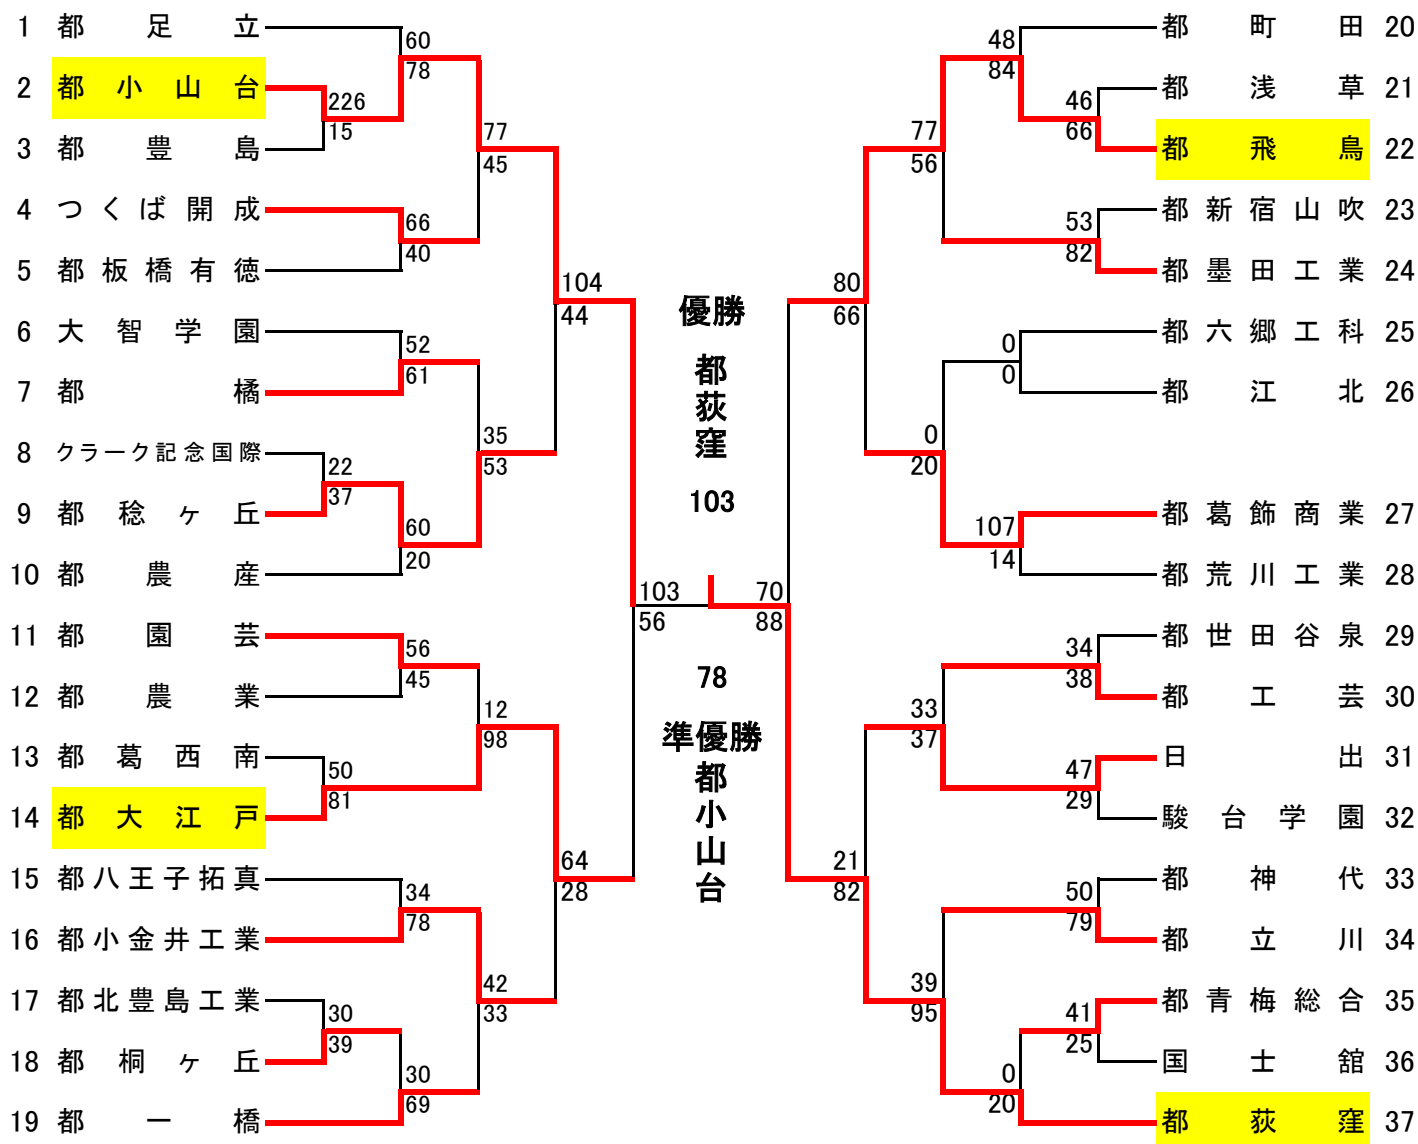

【 男子 】

【 女子 】

【男子】

優勝 都立荻窪高等学校 (*)
 準優勝 都立小山台高等学校 (*)
 第3位 都立飛鳥高等学校
 都立大江戸高等学校

【女子】

優勝 都立一橋高等学校 (*)
 準優勝 都立荻窪高等学校
 第3位 都立六本木高等学校
 都立大江戸高等学校

(*) の3校は、全国大会の東京都代表校となります。