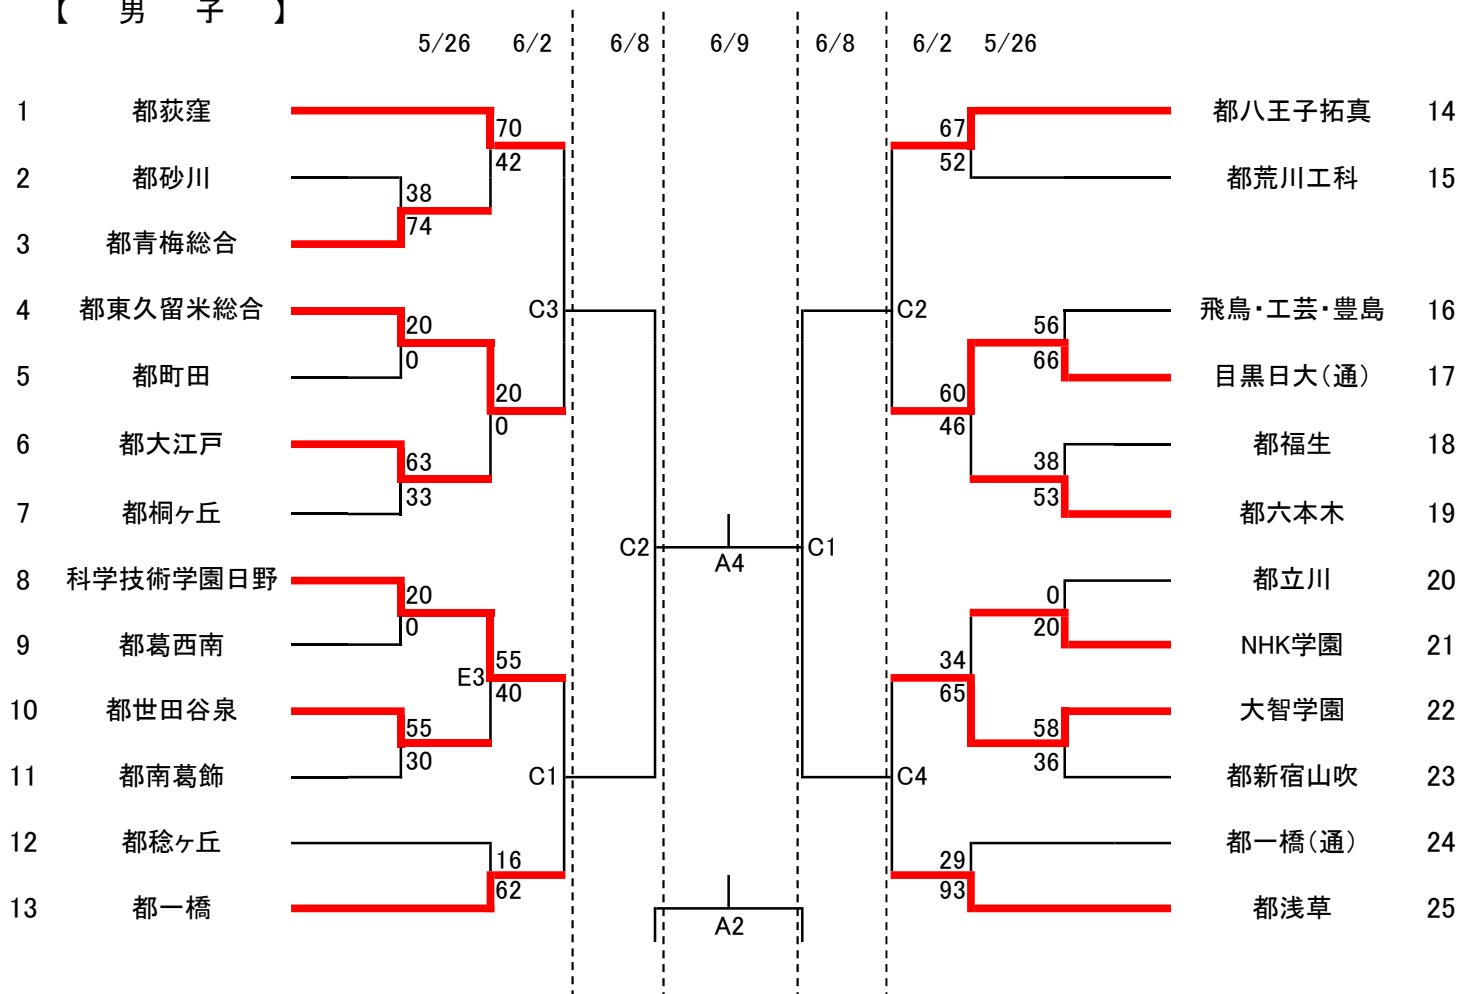

令和6年度 東京都高等学校体育連盟定時制通信制バスケットボール専門部 春季大会（男子の部）

【 男 子 】

A:都新宿山吹	棚橋
B:都一橋	荒明
C:都荻窪	鮫島
D:都八王子拓真	吉田
E:都大江戸	齋藤
F:都世田谷泉	菊池

試合開始時間	
5/19, 5/26	6/2, 6/8, 6/9
1 10:00~	1 10:00~
2 11:20~	2 11:30~
3 12:40~	3 13:00~
4 14:00~	4 14:30~

【注意事項】

- ① 第1試合のTO・得点・モップは会場校が担当する(異なる場合、事前に連絡します)。
- ② 第2試合以降は、前の試合の勝ちチームがTO、負けチームが得点・モップを担当する(異なる場合、事前に連絡します)。
- ③ 男子の試合は、第2日目までは8分ゲーム、第3,4,5日目は10分ゲームとする。  
女子の試合は、すべての日について8分ゲームとする。  
延長時間は、8分ゲームの場合は3分、10分ゲームの場合5分とする。
- ④ 女子のリーグ戦における順位は、JBAの競技規則に基づいて決定する。
- ⑤ 第1試合のチームは、試合開始50分前より早く入場しない。

試合開始時間	
5/19, 5/26	6/2, 6/8, 6/9
1 10:00～	1 10:00～
2 11:20～	2 11:30～
3 12:40～	3 13:00～
4 14:00～	4 14:30～

【注意事項】

- ① 第1試合のTO・得点・モップは会場校が担当する(異なる場合、事前に連絡します)。
- ② 第2試合以降は、前の試合の勝ちチームがTO、負けチームが得点・モップを担当する(異なる場合、事前に連絡します)。
- ③ 男子の試合は、第2日目までは8分ゲーム、第3,4,5日目は10分ゲームとする。  
女子の試合は、すべての日について8分ゲームとする。  
延長時間は、8分ゲームの場合は3分、10分ゲームの場合は5分とする。
- ④ 女子のリーグ戦における順位は、JBAの競技規則に基づいて決定する。
- ⑤ 第1試合のチームは、試合開始50分前より早く入場しない。