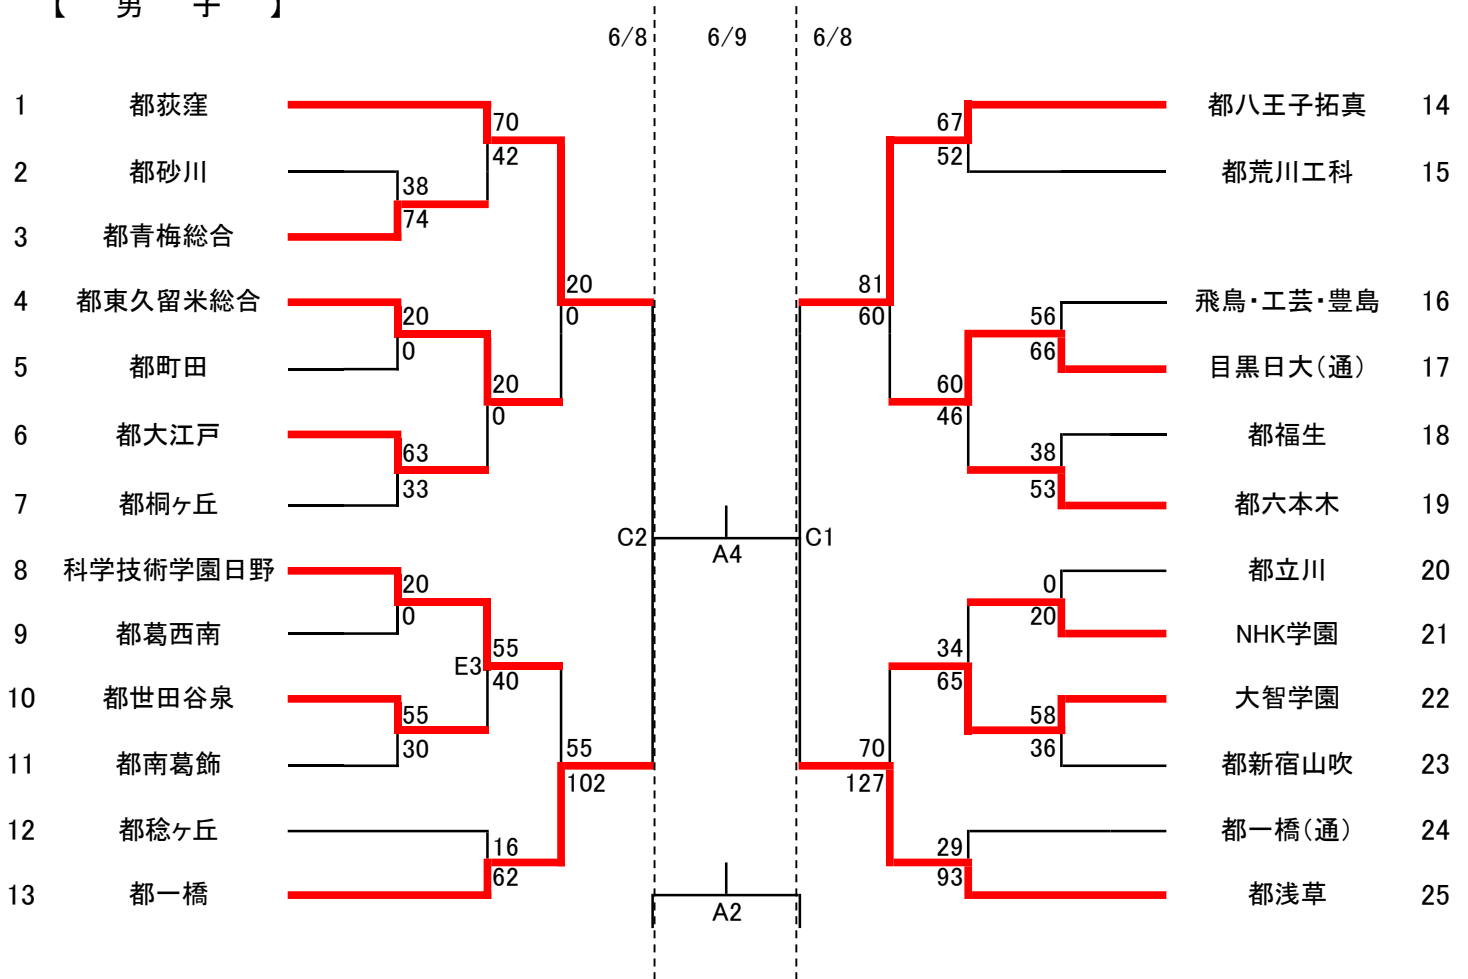

令和6年度 東京都高等学校体育連盟定時制通信制バスケットボール専門部 春季大会（男子の部）

【 男 子 】

A:都新宿山吹	棚橋
B:都一橋	荒明
C:都荻窪	鮫島
D:都八王子拓真	吉田
E:都大江戸	齋藤
F:都世田谷泉	菊池

試合開始時間	
5/19, 5/26	6/2, 6/8, 6/9
1 10:00~	1 10:00~
2 11:20~	2 11:30~
3 12:40~	3 13:00~
4 14:00~	4 14:30~

【注意事項】

- ① 第1試合のTO・得点・モップは会場校が担当する(異なる場合、事前に連絡します)。
- ② 第2試合以降は、前の試合の勝ちチームがTO、負けチームが得点・モップを担当する(異なる場合、事前に連絡します)。
- ③ 男子の試合は、第2日目までは8分ゲーム、第3,4,5日目は10分ゲームとする。
女子の試合は、すべての日について8分ゲームとする。
延長時間は、8分ゲームの場合は3分、10分ゲームの場合5分とする。
- ④ 女子のリーグ戦における順位は、JBAの競技規則に基づいて決定する。
- ⑤ 第1試合のチームは、試合開始50分前より早く入場しない。

試合開始時間	
5/19, 5/26	6/2, 6/8, 6/9
1 10:00～	1 10:00～
2 11:20～	2 11:30～
3 12:40～	3 13:00～
4 14:00～	4 14:30～

【注意事項】

- ① 第1試合のTO・得点・モップは会場校が担当する(異なる場合、事前に連絡します)。
- ② 第2試合以降は、前の試合の勝ちチームがTO、負けチームが得点・モップを担当する(異なる場合、事前に連絡します)。
- ③ 男子の試合は、第2日目までは8分ゲーム、第3,4,5日目は10分ゲームとする。
女子の試合は、すべての日について8分ゲームとする。
延長時間は、8分ゲームの場合は3分、10分ゲームの場合は5分とする。
- ④ 女子のリーグ戦における順位は、JBAの競技規則に基づいて決定する。
- ⑤ 第1試合のチームは、試合開始50分前より早く入場しない。