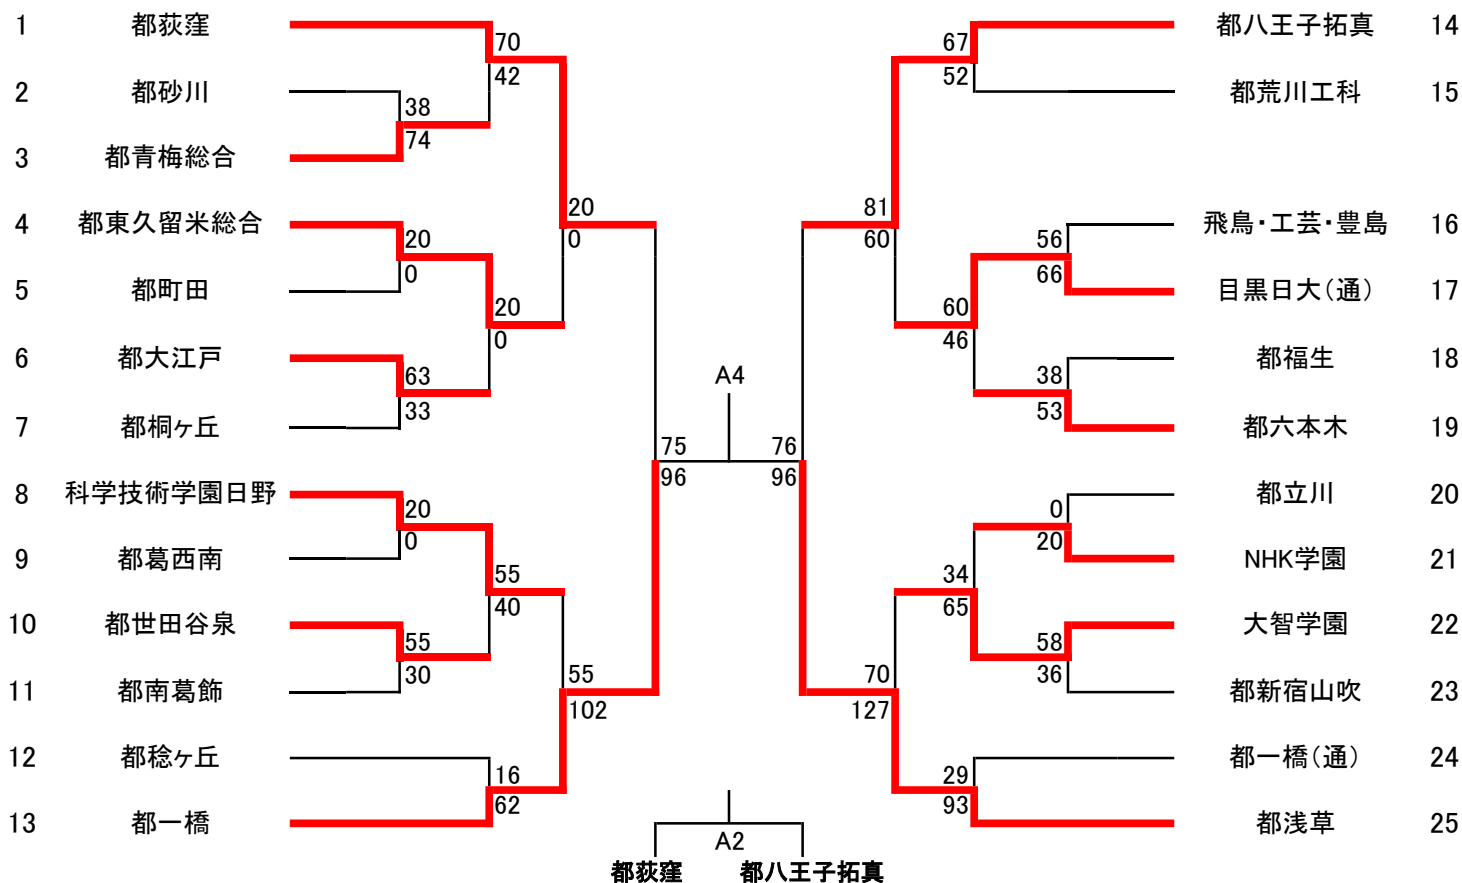

令和6年度 東京都高等学校体育連盟定時制通信制バスケットボール専門部 春季大会（男子の部）

【 男 子 】

6/9

A:都新宿山吹	棚橋
B:都一橋	荒明
C:都荻窪	鮫島
D:都八王子拓真	吉田
E:都大江戸	齋藤
F:都世田谷泉	菊池

試合開始時間	
5/19, 5/26	6/2, 6/8, 6/9
1 10:00~	1 10:00~
2 11:20~	2 11:30~
3 12:40~	3 13:00~
4 14:00~	4 14:30~

【注意事項】

- ① 第1試合のTO・得点・モップは会場校が担当する(異なる場合、事前に連絡します)。
- ② 第2試合以降は、前の試合の勝ちチームがTO、負けチームが得点・モップを担当する(異なる場合、事前に連絡します)。
- ③ 男子の試合は、第2日目までは8分ゲーム、第3,4,5日目は10分ゲームとする。
女子の試合は、すべての日について8分ゲームとする。
延長時間は、8分ゲームの場合は3分、10分ゲームの場合5分とする。
- ④ 女子のリーグ戦における順位は、JBAの競技規則に基づいて決定する。
- ⑤ 第1試合のチームは、試合開始50分前より早く入場しない。

試合開始時間	
5/19, 5/26	6/2, 6/8, 6/9
1 10:00～	1 10:00～
2 11:20～	2 11:30～
3 12:40～	3 13:00～
4 14:00～	4 14:30～

【注意事項】

- ① 第1試合のTO・得点・モップは会場校が担当する(異なる場合、事前に連絡します)。
- ② 第2試合以降は、前の試合の勝ちチームがTO、負けチームが得点・モップを担当する(異なる場合、事前に連絡します)。
- ③ 男子の試合は、第2日目までは8分ゲーム、第3,4,5日目は10分ゲームとする。
女子の試合は、すべての日について8分ゲームとする。
延長時間は、8分ゲームの場合は3分、10分ゲームの場合は5分とする。
- ④ 女子のリーグ戦における順位は、JBAの競技規則に基づいて決定する。
- ⑤ 第1試合のチームは、試合開始50分前より早く入場しない。