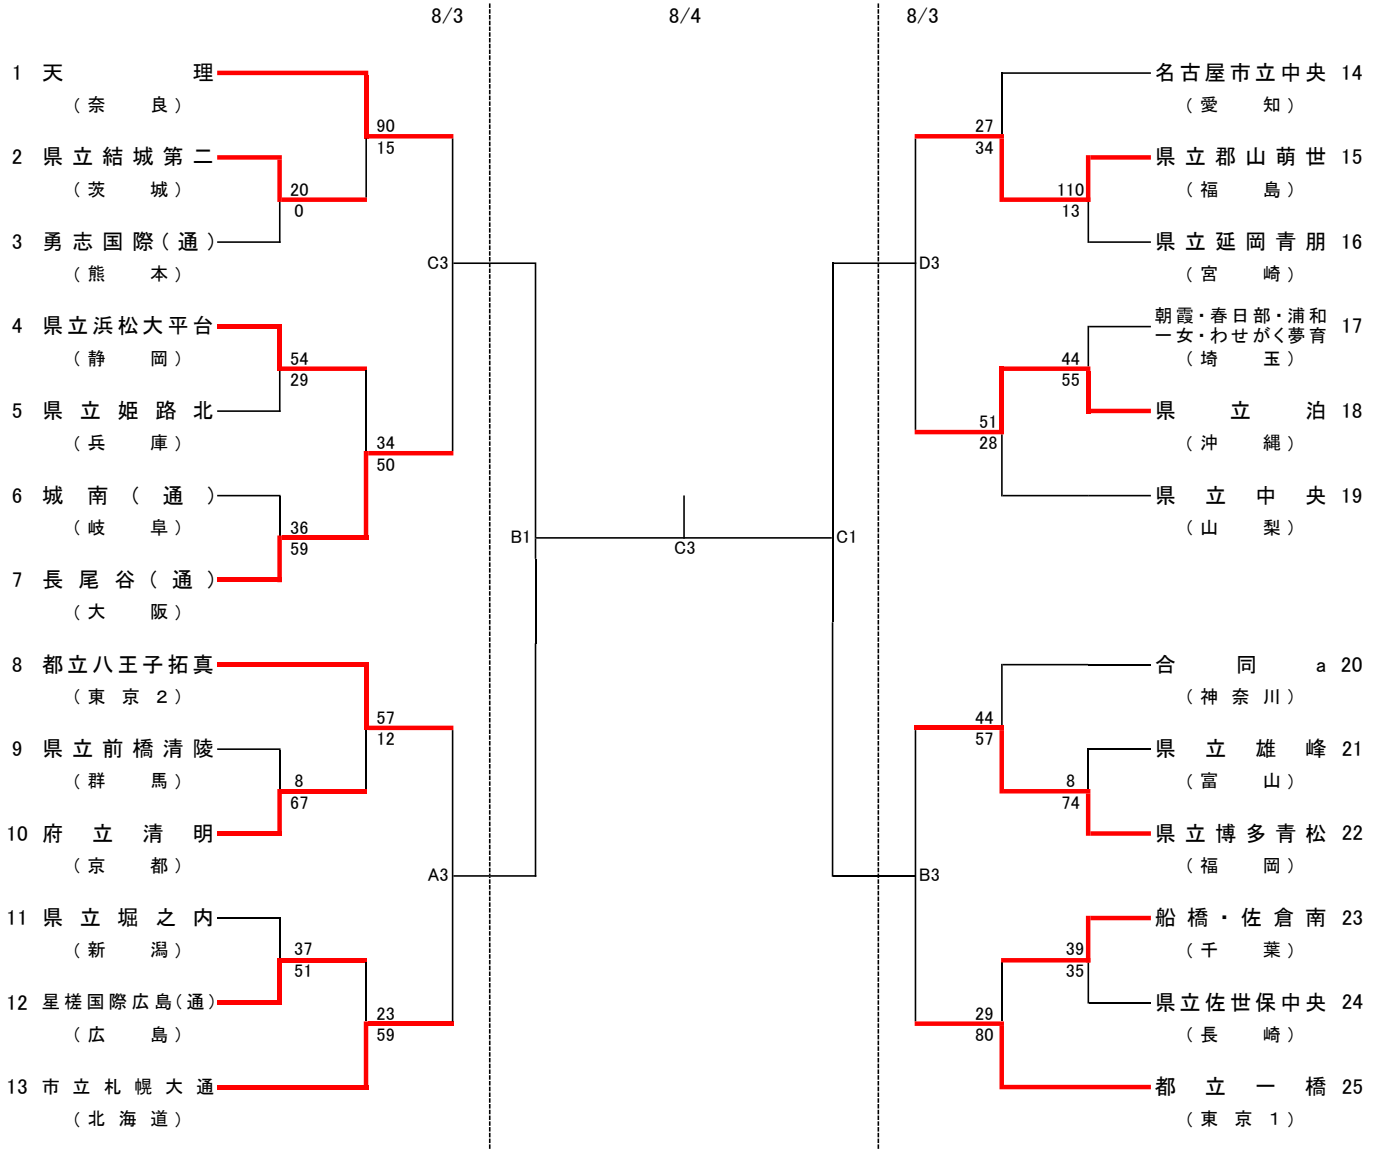

# 第 34 回 全国高等学校定時制通信制バスケットボール大会

## 女子 対戦表

試合開始時刻

8月1日(木) 初日		8月2日(金) 2日目		8月3日(土) 3日目		8月4日(日) 最終日	
第1試合	10:00	第1試合	10:00	第1試合	10:00	第1試合	10:00
第2試合	11:20	第2試合	11:20	第2試合	11:30	第2試合	11:30
第3試合	12:40	第3試合	12:40	第3試合	13:00	3位表彰式	13:00
第4試合	14:00	第4試合	14:00	第4試合	14:30	第3試合	13:30
第5試合	15:20	第5試合	15:20			第4試合	15:00
第6試合	16:40	第6試合	16:40			閉会式	17:00

コート割り当て

A~D : メインアリーナ
---------------