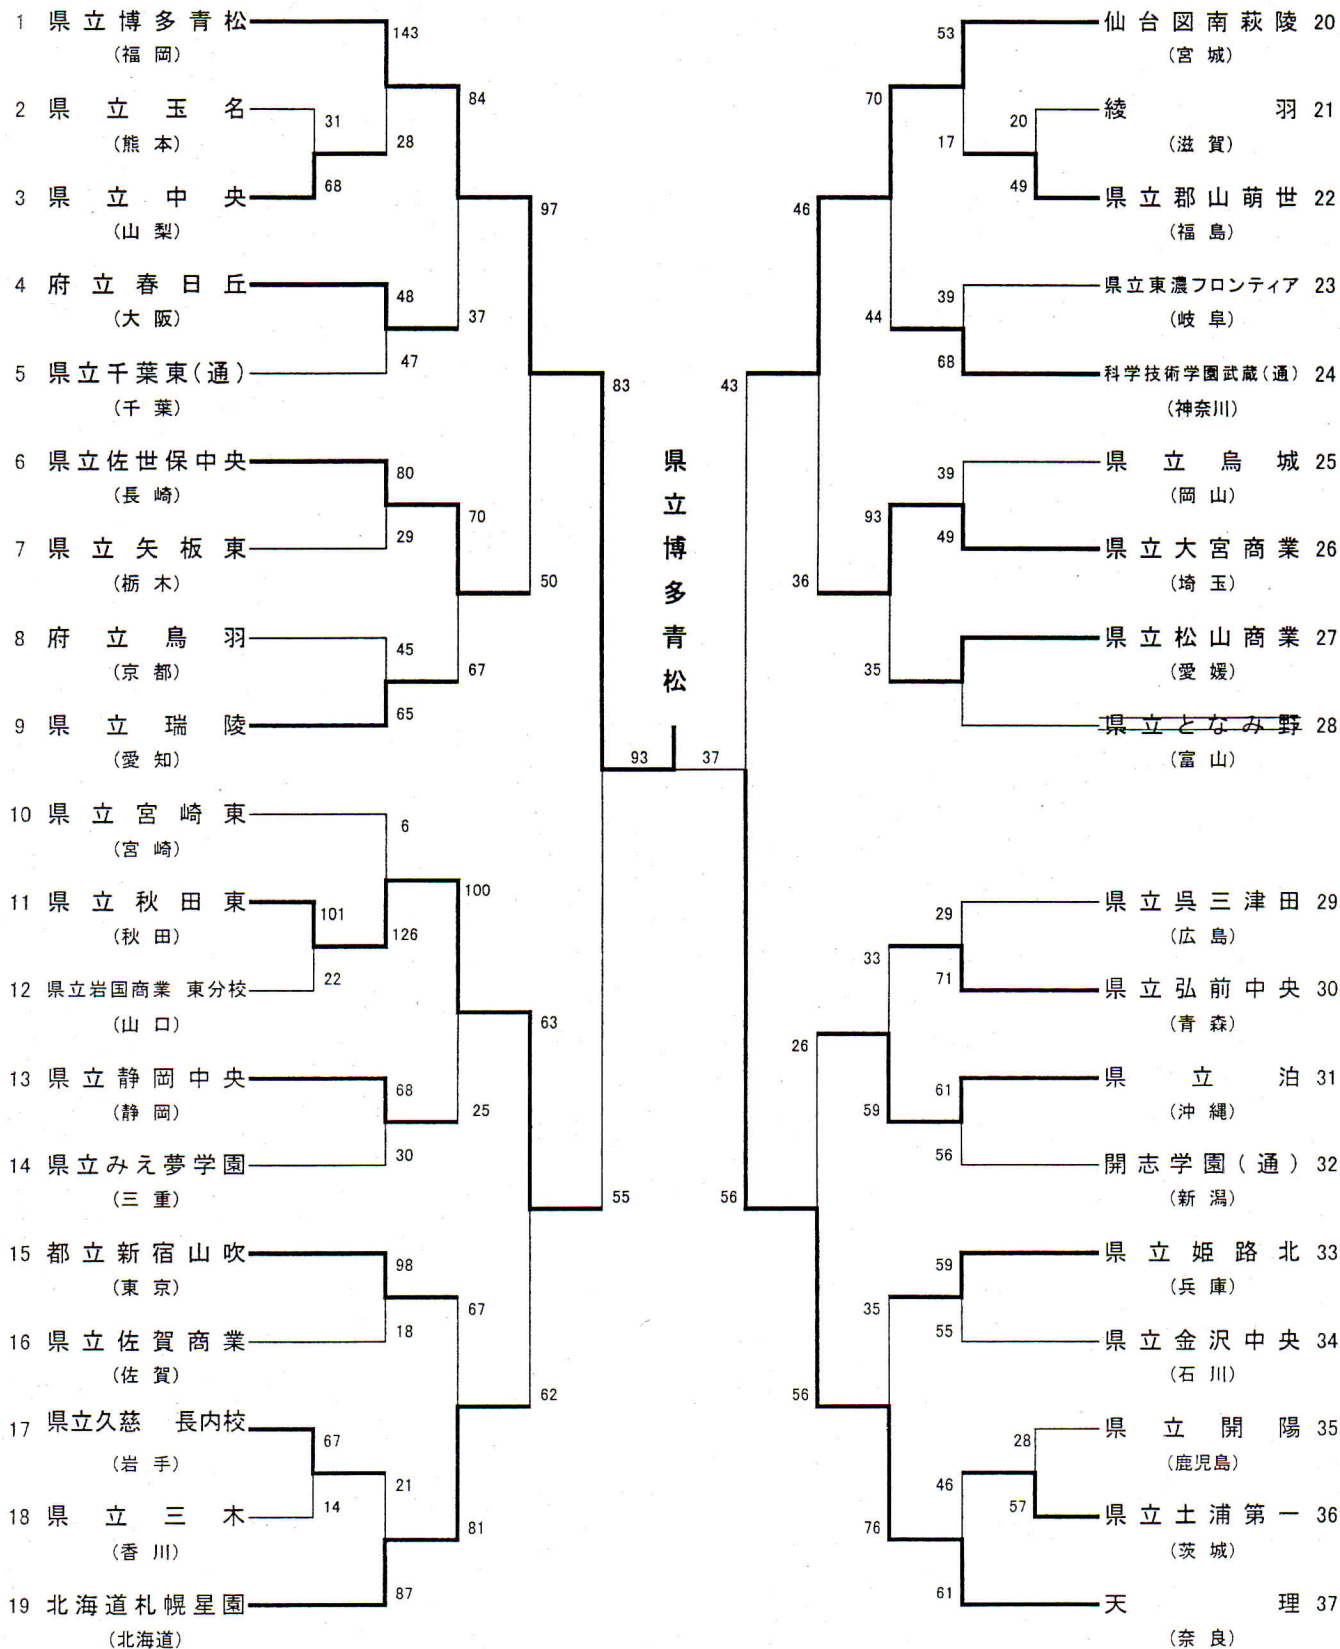

# 女子対戦結果

女子の部 優勝 福岡県立博多青松高等学校 (神奈川県)  
 準優勝 天理高等学校 (静岡県)  
 第三位 秋田県立秋田高等学校 (東京都)  
 第三位 仙台市立仙台図南萩陵高等学校 (北海道)

優秀選手 桂城舞 (福岡県立博多青松高等学校)  
 野村理恵 (福岡県立博多青松高等学校)  
 前田望 (福岡県立博多青松高等学校)  
 二宮茉衣 (福岡県立博多青松高等学校)  
 向野麻理恵 (福岡県立博多青松高等学校)